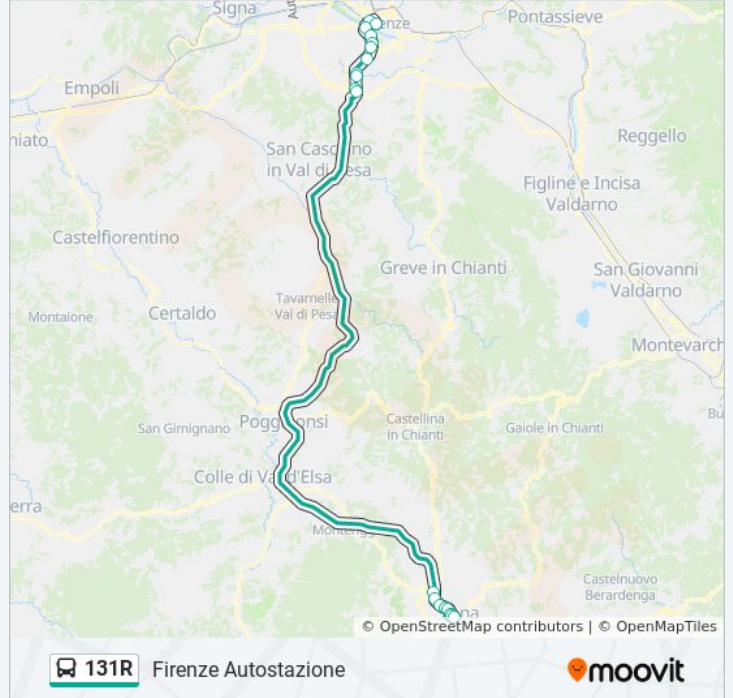

131R

Firenze Autostazione

Scarica L'App

La linea bus 131R (Firenze Autostazione) ha 3 percorsi. Durante la settimana è operativa:

(1) Firenze Autostazione: 07:55 - 20:45(2) Poggibonsi: 06:25 - 17:20(3) Siena: 06:45 - 18:10

Usa Moovit per trovare le fermate della linea bus 131R più vicine a te e scoprire quando passerà il prossimo mezzo della linea bus 131R

Direzione: Firenze Autostazione

19 fermate

[VISUALIZZA GLI ORARI DELLA LINEA](#)

Orari della linea bus 131R

Orari di partenza verso Firenze Autostazione:

lunedì	07:55 - 20:45
martedì	07:55 - 20:45
mercoledì	07:55 - 20:45
giovedì	07:55 - 20:45
venerdì	07:55 - 20:45
sabato	07:55 - 19:10
domenica	11:10 - 19:10

Informazioni sulla linea bus 131R

Direzione: Firenze Autostazione

Fermate: 19

Durata del tragitto: 75 min

La linea in sintesi:

Direzione: Poggibonsi

12 fermate

[VISUALIZZA GLI ORARI DELLA LINEA](#)