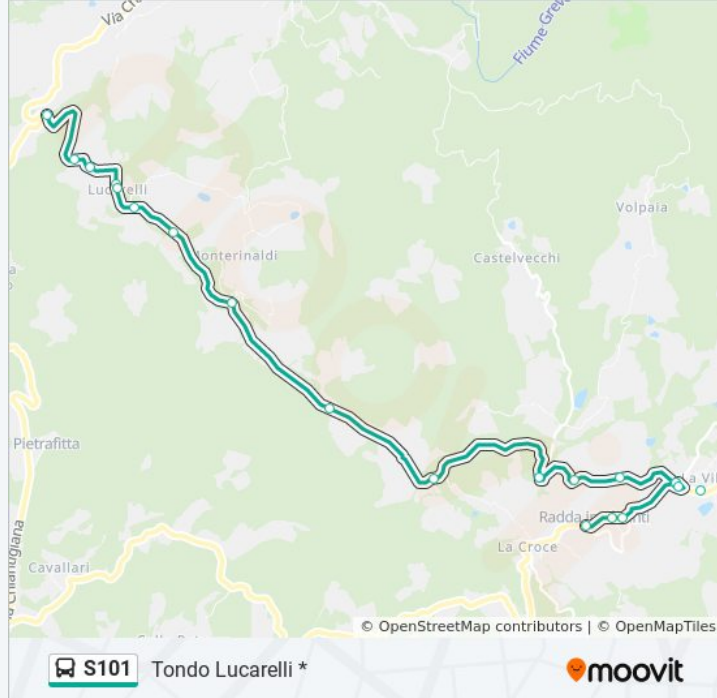

Mobilif.Soldani

Bivio Volpaia

P.Te Ceperano

Fonte Selvolina Opp.

Monterinaldi

Fatt.La Pesanella

Lucarelli Inizio Abitato

Lucarelli Centro Abitaz.

Lucarelli Centro Abitaz.

Villa Rosa2

Villa Rosa

Tondo Lucarelli

Direzione: Tondo Lucarelli

4 fermate

[VISUALIZZA GLI ORARI DELLA LINEA](#)

Lucarelli Cap.

Villa Rosa2

Villa Rosa

Tondo Lucarelli

Orari della linea bus S101

Orari di partenza verso Tondo Lucarelli:

lunedì	06:40 - 18:35
martedì	06:40 - 18:35
mercoledì	06:40 - 18:35
giovedì	06:40 - 18:35
venerdì	06:40 - 18:35
sabato	06:40 - 14:50
domenica	Non in Servizio

Informazioni sulla linea bus S101

Direzione: Tondo Lucarelli

Fermate: 4

Durata del tragitto: 4 min

La linea in sintesi: