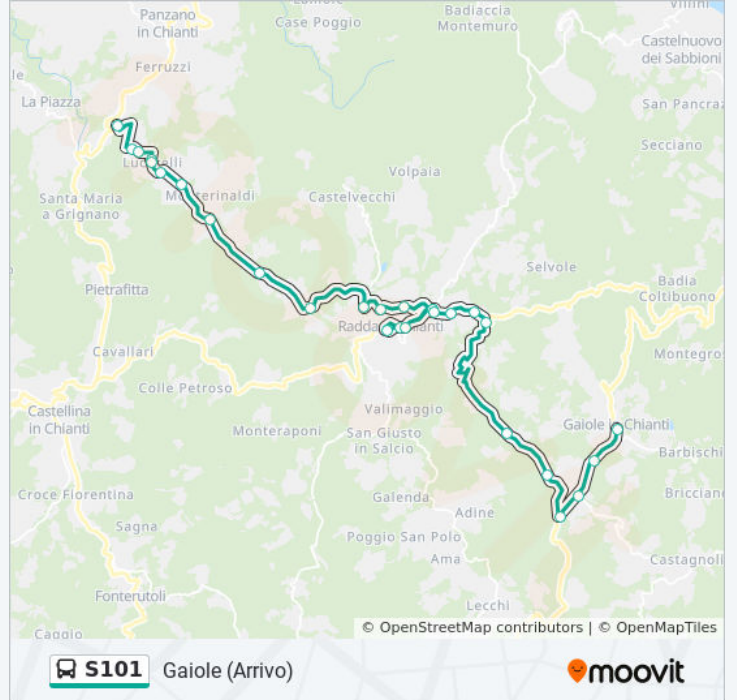

### Direzione: Tondo Lucarelli

4 fermate

[VISUALIZZA GLI ORARI DELLA LINEA](#)

Lucarelli Cap.

Villa Rosa2

Villa Rosa

Tondo Lucarelli

### Orari della linea bus S101

Orari di partenza verso Tondo Lucarelli:

lunedì	06:40 - 18:35
martedì	06:40 - 18:35
mercoledì	06:40 - 18:35
giovedì	06:40 - 18:35
venerdì	06:40 - 18:35
sabato	06:40 - 14:50
domenica	Non in Servizio

### Informazioni sulla linea bus S101

**Direzione:** Tondo Lucarelli

**Fermate:** 4

**Durata del tragitto:** 4 min

**La linea in sintesi:**

Orari, mappe e fermate della linea bus S101 disponibili in un PDF su [moovitapp.com](https://moovitapp.com). Usa [App Moovit](#) per ottenere tempi di attesa reali, orari di tutte le altre linee o indicazioni passo-passo per muoverti con i mezzi pubblici a Firenze.