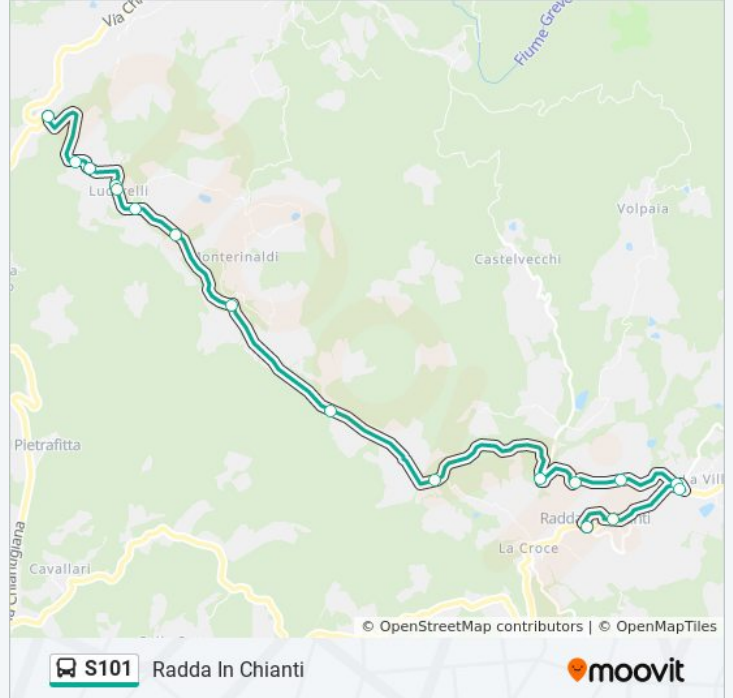

Direzione: Tondo Lucarelli

30 fermate

[VISUALIZZA GLI ORARI DELLA LINEA](#)

Gaiole
Bivio Di Spaltenna N.1
P.za Dopo B.Spaltenna
Gaiole Cimitero
Biv.Rietine
Molinlungo
I Cipressi
Le Piane
Bivio Lo Smorto
La Villa 2
La Villa Distributore
La Chiesina
Radda In Chianti Scuole
Radda In Chianti
Radda In Chianti Scuole
La Chiesina
Biv La Villa
Az. Agr. Donatte

Orari della linea bus S101

Orari di partenza verso Tondo Lucarelli:

lunedì	06:55 - 08:50
martedì	06:55 - 08:50
mercoledì	06:55 - 08:50
giovedì	06:55 - 08:50
venerdì	06:55 - 08:50
sabato	06:55
domenica	Non in Servizio

Informazioni sulla linea bus S101

Direzione: Tondo Lucarelli

Fermate: 30

Durata del tragitto: 27 min

La linea in sintesi: