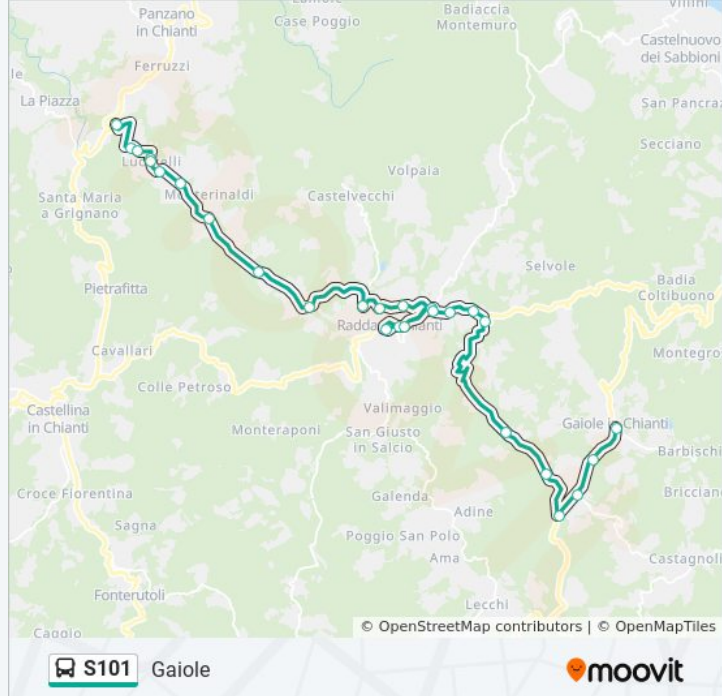

## Direzione: Gaiole

28 fermate

[VISUALIZZA GLI ORARI DELLA LINEA](#)

Tondo Lucarelli  
Villa Rosa 1  
Villa Rosa 2  
Lucarelli Cap.  
Lucarelli Cap.  
Lucarelli Fine Abitato  
Fattoria La Pesanella  
Monterinaldi  
Fonte Selvolina  
P.Te Ceperano  
Bivio Volpaia Dir. Siena  
Mobilif. Soldani  
Az. Agr. Donatte  
Biv.La Villa  
La Chiesina  
Radda In Chianti Scuole  
Radda In Chianti  
Radda In Chianti Scuole  
La Chiesina  
La Villa 1  
La Villa2

## Informazioni sulla linea bus S101

**Direzione:** Gaiole

**Fermate:** 28

**Durata del tragitto:** 40 min

**La linea in sintesi:**

Bivio Lo Smorto

Le Piane

I Cipressi

Molinlungo

Biv.Rietine

Gaiole Opp. Cimitero

Gaiole

**Direzione: Lucarelli Cap.**

4 fermate

[VISUALIZZA GLI ORARI DELLA LINEA](#)

Tondo Lucarelli

### Informazioni sulla linea bus S101

**Direzione:** Lucarelli Cap.

**Fermate:** 4

**Durata del tragitto:** 3 min

**La linea in sintesi:**