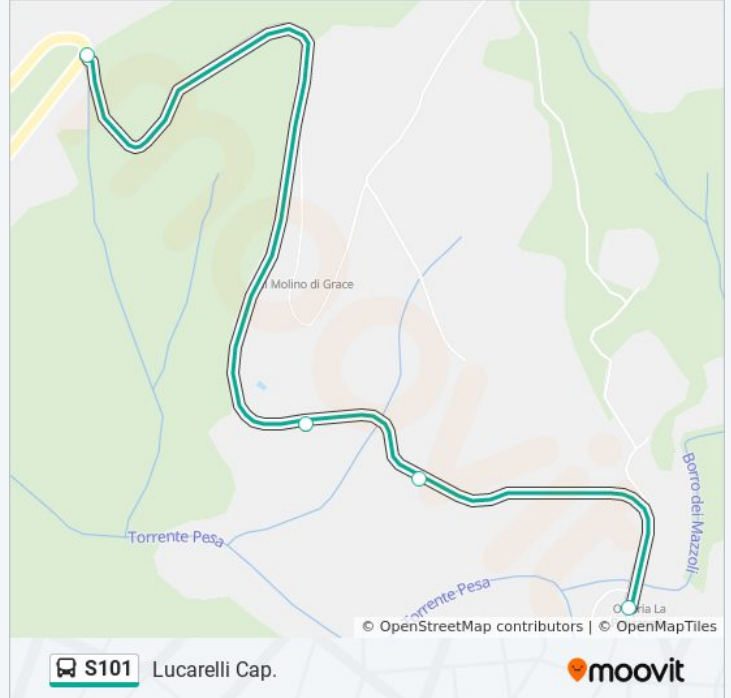

Molinlungo

Biv.Rietine

Gaiole Opp. Cimitero

Gaiole

**Direzione: Lucarelli Cap.**

4 fermate

[VISUALIZZA GLI ORARI DELLA LINEA](#)

Tondo Lucarelli

### Informazioni sulla linea bus S101

**Direzione:** Lucarelli Cap.

**Fermate:** 4

**Durata del tragitto:** 3 min

**La linea in sintesi:**