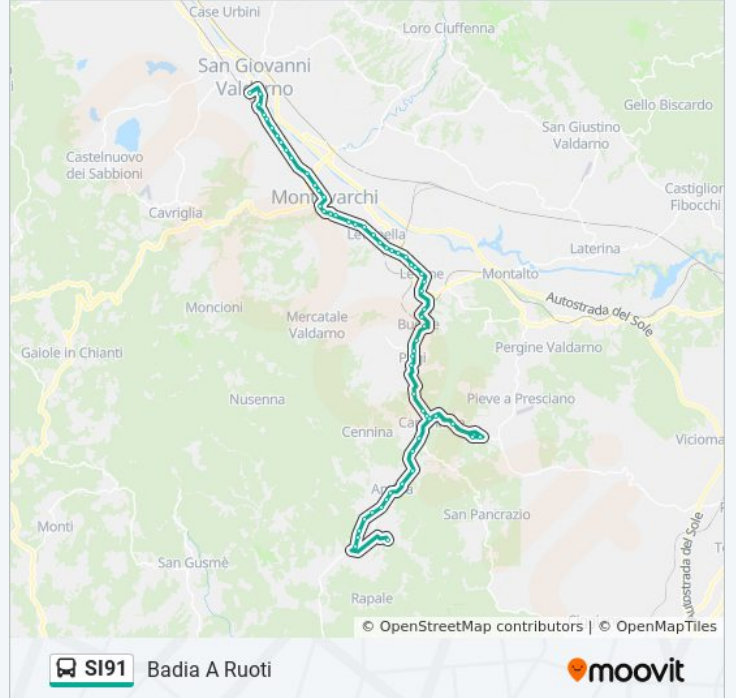

Via Marconi Concess. Ford Di Mella

Lo Scambio

Levanella

Pellettieri D'Italia-Prada

Prada Stab.Via Aretina 552/556

Vivaio Bv. Caposelvi

Mulino

Magazzino Expert

Ss.69 Nc. 89

Levane Di Fr. Distributore Erg

Levane Centro

Levane Palazzetto

Levane S.P. 540 Km 0,885 Direz. Bucine

Mulino

Ponte F.S.

Bucine Via Della Stazione (Edicola)

Officina Gori

Pogi Nc.10

Pogi Paese

Ponte Pogi

Loc. Borro A Iosi

Piscina La Chiocciola

Capannole Posta

Bv. Capannole

Il Ranch

Il Prato

Badia Agnano Farmacia

Badia Agnano Via 1â° Maggio

Il Prato

Il Ranch

Bv. Capannole

Bv. San Pancrazio

Il Mulino