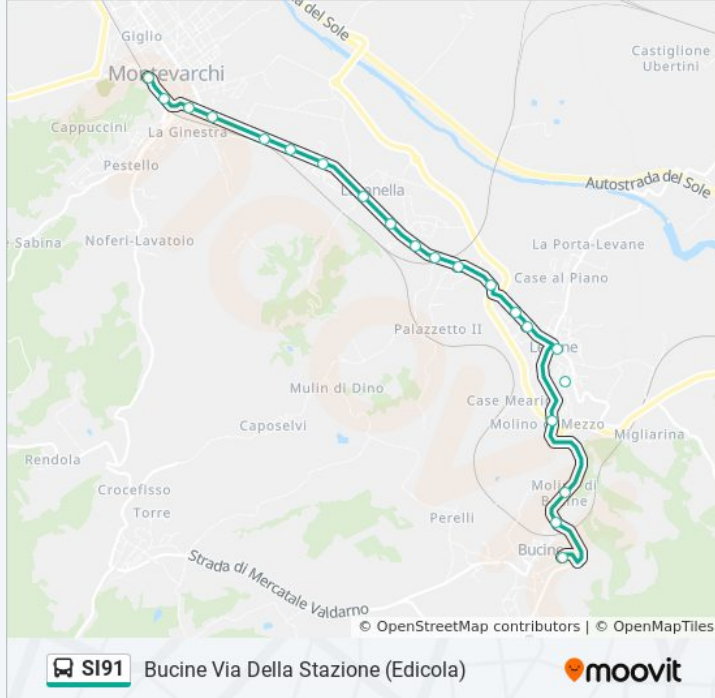

Informazioni sulla linea bus SI91

Direzione: Badia Agnano Farmacia

Fermate: 16

Durata del tragitto: 20 min

La linea in sintesi:

Direzione: Bucine Via Della Stazione (Edicola)

21 fermate

[VISUALIZZA GLI ORARI DELLA LINEA](#)

Informazioni sulla linea bus SI91

Direzione: Bucine Via Della Stazione (Edicola)

Fermate: 21

Durata del tragitto: 15 min

La linea in sintesi:

Mulino

Ponte F.S.

Bucine Via Della Stazione (Edicola)

Direzione: Bucine Via Della Stazione (Edicola)

32 fermate

[VISUALIZZA GLI ORARI DELLA LINEA](#)

Siena Policlinico Le Scotte

Siena Viale Bracci

Siena Autostazione

Sardegna 42

Siena Mercato Ortofrutticolo

Informazioni sulla linea bus SI91

Direzione: Bucine Via Della Stazione (Edicola)

Fermate: 32

Durata del tragitto: 55 min

La linea in sintesi:

Toscana Tabacchi

Ambra Di Fr. Scuola Elementare

Ristorante