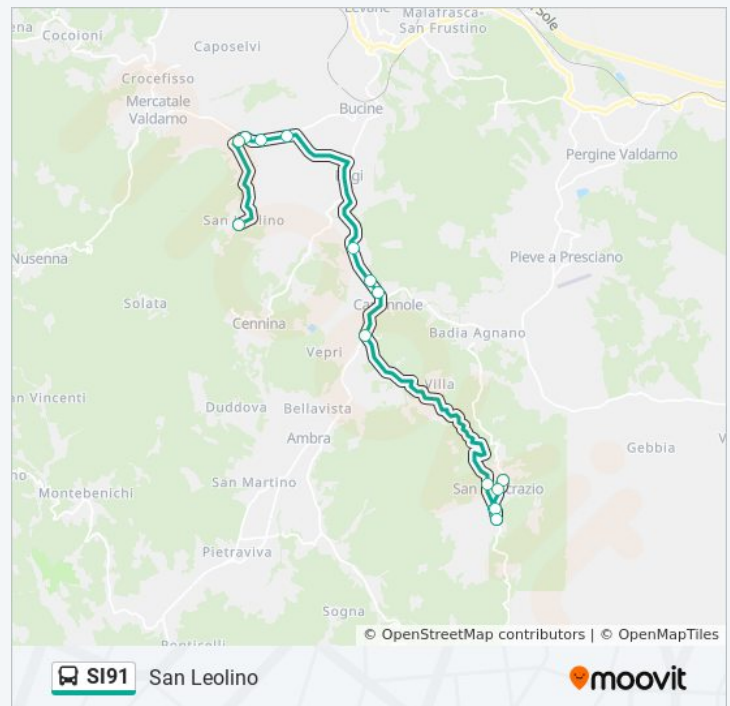

San Pancrazio
San Pancrazio Centro
Bv. Procacci Km 6,100
La Pozza
Bv. Procacci
S.P.19 Loc. La Fonte
Bv. San Pancrazio Inizio Sp.19
Capannole
Piscina Di Capannole
Borro A Iosi
Pianacci
Casa Il Cipresso
Bv. San Leolino
Strada Di San Leolino
San Leolino

lunedì	06:25
martedì	06:25
mercoledì	06:25
giovedì	06:25
venerdì	06:25
sabato	06:25
domenica	Non in Servizio

Informazioni sulla linea bus SI91

Direzione: San Leolino

Fermate: 15

Durata del tragitto: 25 min

La linea in sintesi:

Direzione: San Pancrazio

35 fermate

[VISUALIZZA GLI ORARI DELLA LINEA](#)

Montevarchi Polo Intermodale
Cinema Guerra
Montevarchi Vasca
Via Marconi Nc. 13
Via Marconi Incr. Via Felici
Via Marconi Concess. Ford Di Mella

Orari della linea bus SI91

Orari di partenza verso San Pancrazio:

lunedì	05:50 - 14:05
martedì	05:50 - 14:05
mercoledì	05:50 - 14:05
giovedì	05:50 - 14:05
venerdì	05:50 - 14:05
sabato	05:50 - 14:05
domenica	Non in Servizio