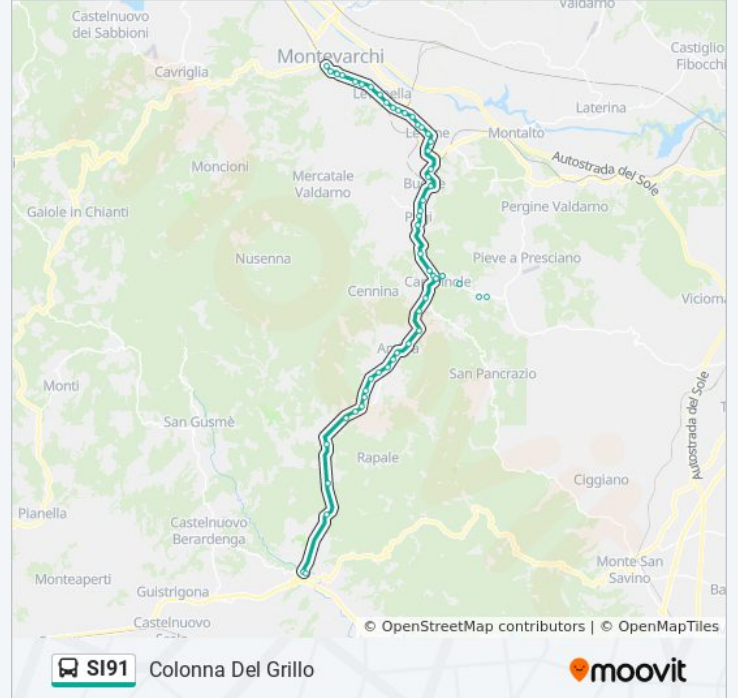

Toscana Tabacchi Fronte

Bv. S.Martino

Casolare Pecoraio

Loc. S.Lucia

Bv. Cimitero

Pietraviva

Pietraviva-Bv.Pietraviva Al Km.14,850

Giallarino

Bv. Montebenichi

Bv. Rapale

Bv. Monastero

Colonna Del Grillo

Colonna Del Grillo

Direzione: Montevarchi Polo Intermodale

46 fermate

[VISUALIZZA GLI ORARI DELLA LINEA](#)