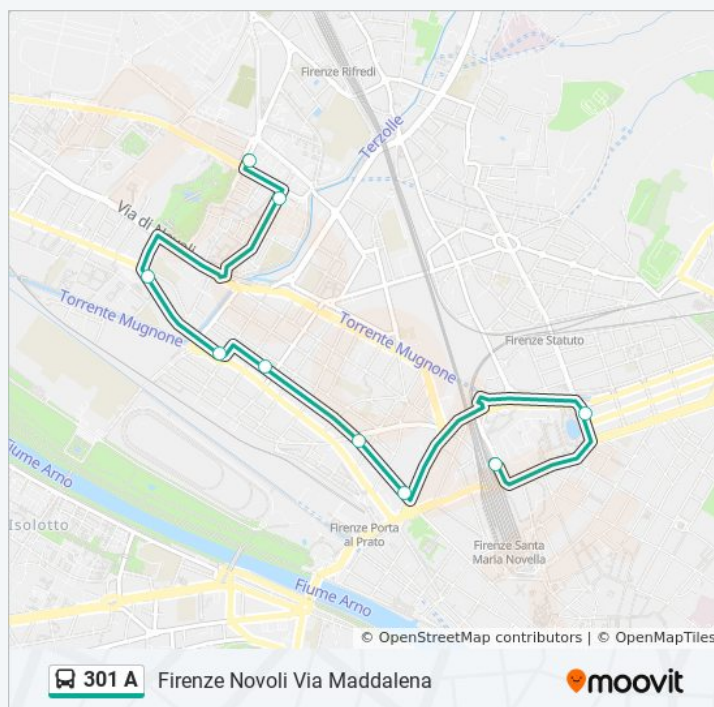

La linea in sintesi:

Direzione: Galliano

69 fermate

[VISUALIZZA GLI ORARI DELLA LINEA](#)

Firenze Hub Montelungo

Fortezza T1 Strozzi

Celso

Santo Stefano In Pane