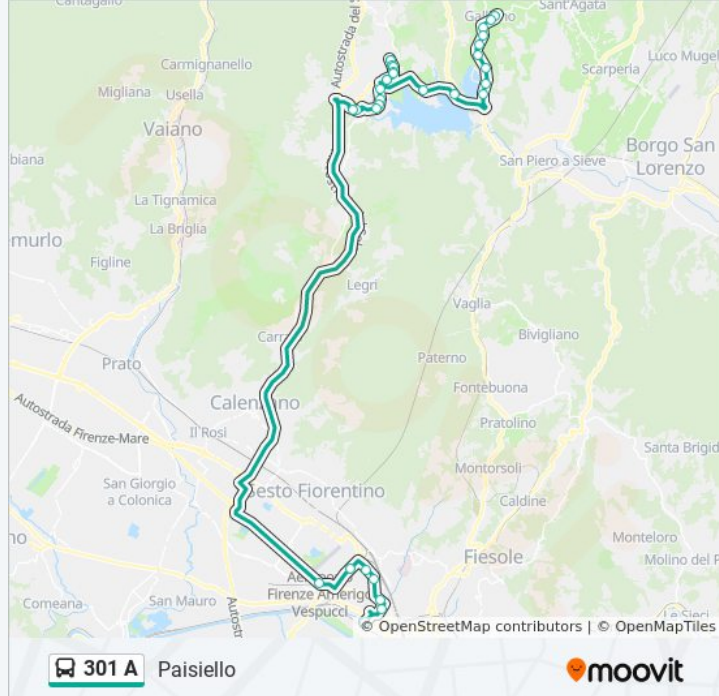

La Miniera

Bivio Ponticino

La Cavallina

Cavallina 1

Cavallina 0

Molino Ponte Al Sasso

Barberino Di Mugello Casello A1

Firenze T2 Guidoni

XI Agosto Scuola Carabinieri

Firenze Nuovo Pignone

Piazza Mattei

Del Prete Guidoni

Mariti Buonsignori

Manifattura Tabacchi

Direzione: Piazza Dalmazia

23 fermate

[VISUALIZZA GLI ORARI DELLA LINEA](#)

Barberino Piazza Cavour

Barberino Via Gramsci

Le Fratine

La Miniera

Bivio Ponticino

La Cavallina

Cavallina 1

Cavallina 0

Molino Ponte Al Sasso

Barberino Di Mugello Casello A1

Il Fondaccio

Vittorio Emanuele 04

Emanuele

Pratese Nievo

Pratese Oriani

Orari della linea bus 301 A

Orari di partenza verso Piazza Dalmazia:

lunedì	07:00
martedì	07:00
mercoledì	07:00
giovedì	07:00
venerdì	07:00
sabato	Non in Servizio
domenica	Non in Servizio

Informazioni sulla linea bus 301 A

Direzione: Piazza Dalmazia

Fermate: 23

Durata del tragitto: 55 min

La linea in sintesi: