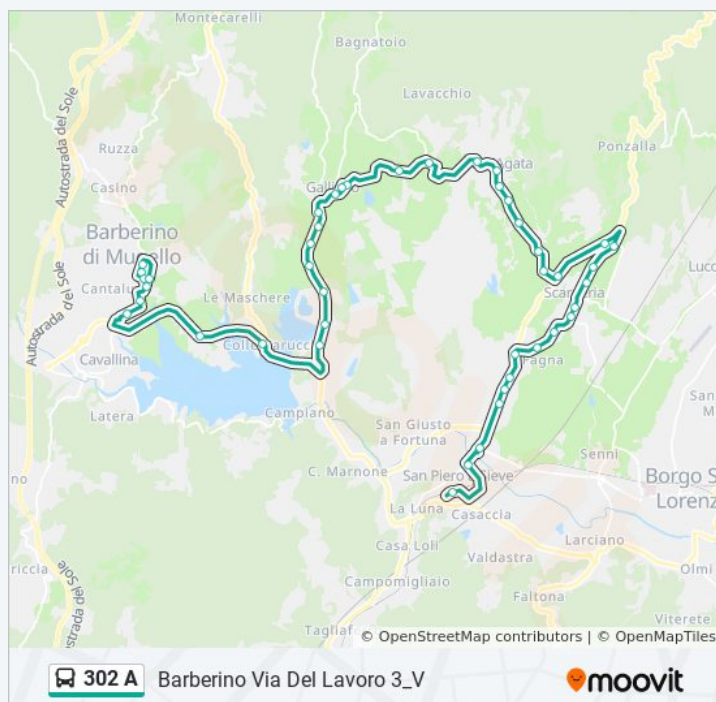

Fermate: 47

Durata del tragitto: 43 min

La linea in sintesi:

Madonnina_V

Sant'Agata 1

Via Di Galliano

Lo Sprocco

Pagnano