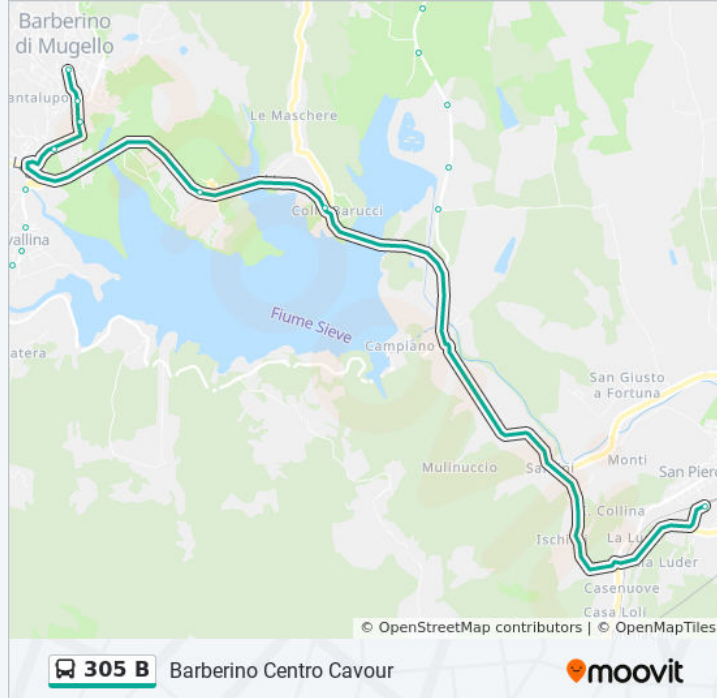

### Informazioni sulla linea bus 305 B

**Direzione:** Sant'Agata Centro

**Fermate:** 30

**Durata del tragitto:** 21 min

**La linea in sintesi:**

Scarperia Cimitero  
 Scarperia Matteotti  
 Scarperia S.S. Del Giogo  
 Scarperia Il Palagio  
 Scarperia S.P. Per Galliano  
 Molinaccio  
 Molino Levisone  
 Bivio Moriano  
 Pian Della Donna  
 Cafaccio  
 S. Agata Cornocchio  
 Sant'Agata Centro