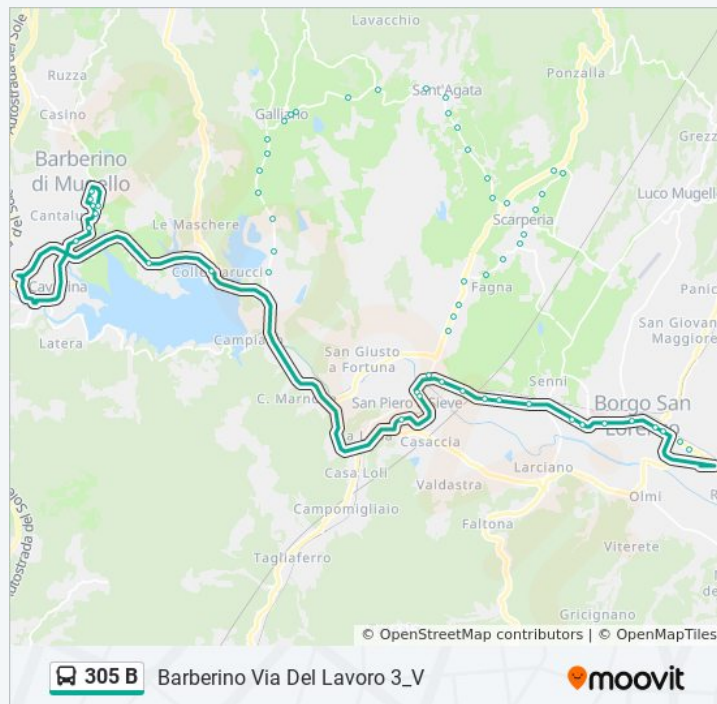

### Informazioni sulla linea bus 305 B

**Direzione:** Barberino Via Del Lavoro 3\_V

**Fermate:** 62

**Durata del tragitto:** 35 min

**La linea in sintesi:**

S. Agata Cornocchio

Sant'Agata Centro

Madonnina\_V