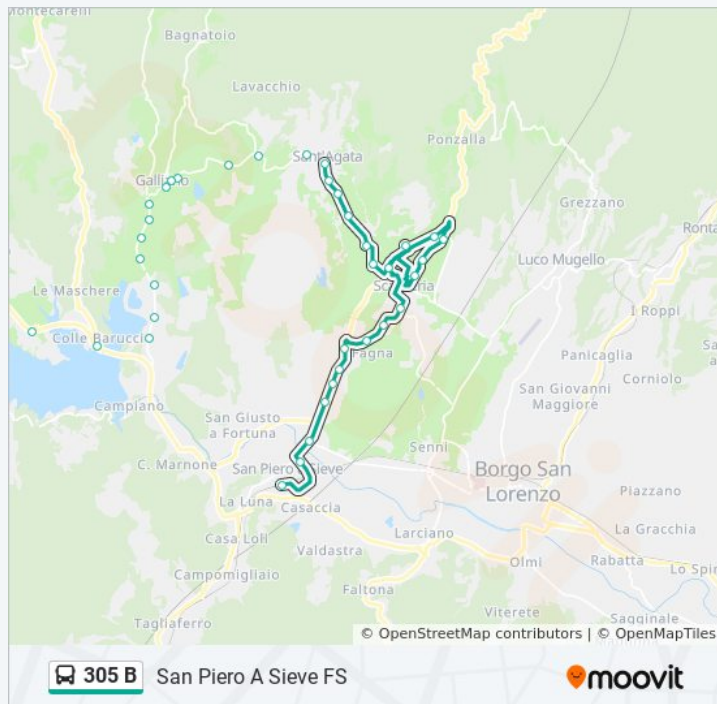

## Informazioni sulla linea bus 305 B

**Direzione:** San Piero A Sieve FS

**Fermate:** 48

**Durata del tragitto:** 25 min

**La linea in sintesi:**

Scarperia Kennedy

Pianvallico

Pianvallico 1