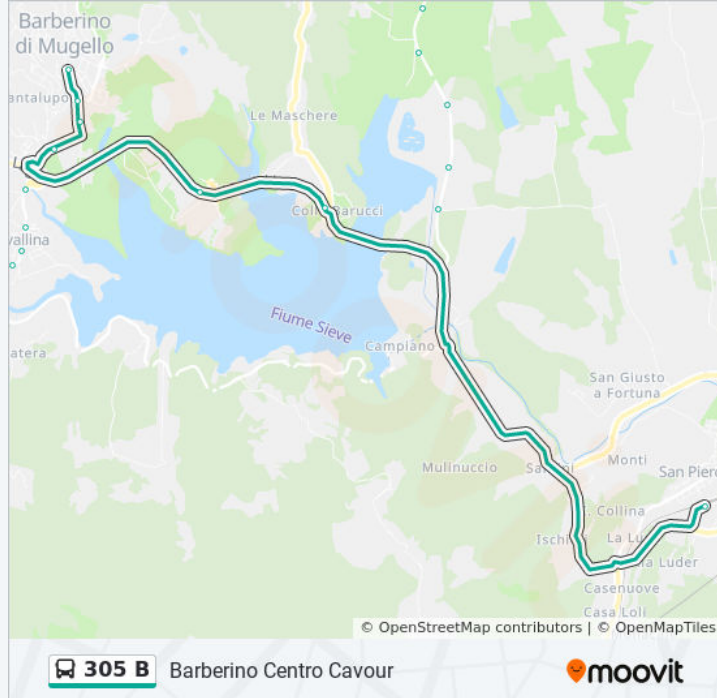

### Direzione: Scarperia Via F.Lli Cervi

17 fermate

[VISUALIZZA GLI ORARI DELLA LINEA](#)

Borgo S.L. Scuole Caiani

Borgo S. L. Via Caiani

Borgo S.L. Piscine

Borgo S.L. Sp551

Borgo S.L. Pecori Giraldi 2