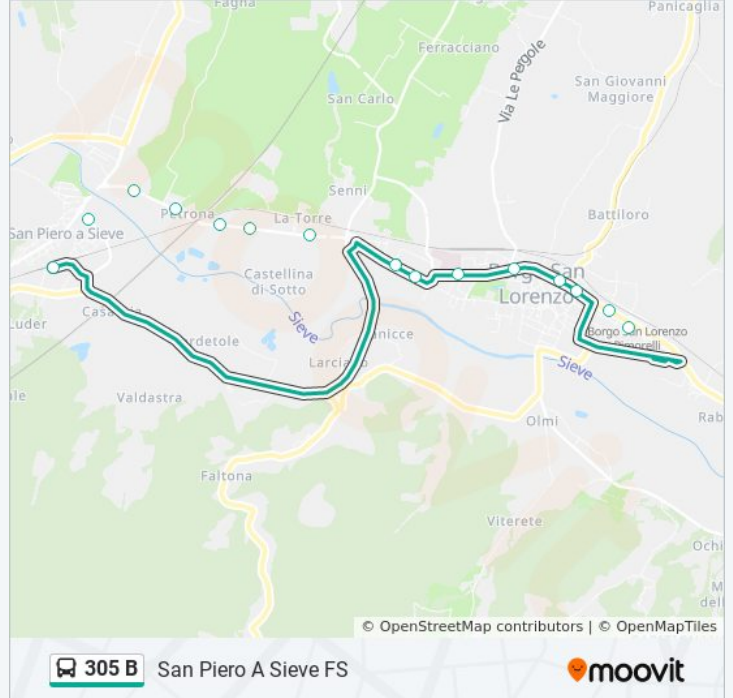

## Direzione: Sant'Agata Centro

22 fermate

[VISUALIZZA GLI ORARI DELLA LINEA](#)

Barberino Piazza Cavour

Barberino Via Gramsci

Le Fratine

La Miniera

Moriano