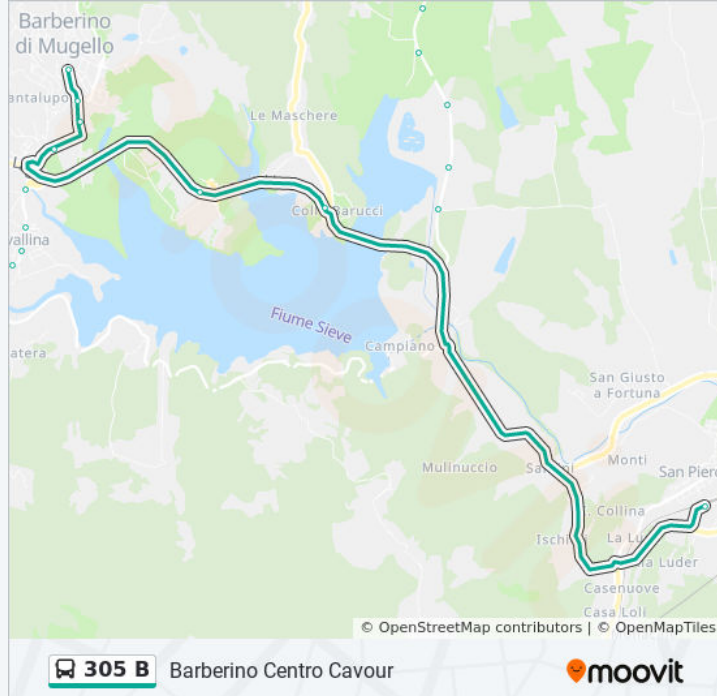

Via Di Galliano_V

Sant'Agata 1

Madonnina

Sant'Agata Centro

Direzione: Sant'Agata Centro

30 fermate

[VISUALIZZA GLI ORARI DELLA LINEA](#)

Borgo S.L. Scuole Caiani

Borgo S. L. Via Caiani

Borgo S.L. Piscine

Borgo S.L. Sp551

Borgo S.L. Pecori Giraldi 2

Borgo S.L. Viale Quattro Novembre

Borgo S.L. IV Novembre

Borgo Resistenza

Borgo S.L. Allende 2

Bosso Di Sotto

Soterna

Senni San Carlo

Senni Centro

Senni Cimitero

Crocioni

Scarperia Sp42

Scarperia Via F.Lli Cervi

Scarperia

Orari della linea bus 305 B

Orari di partenza verso Sant'Agata Centro:

lunedì	06:10 - 14:45
martedì	06:10 - 14:45
mercoledì	06:10 - 14:45
giovedì	06:10 - 14:45
venerdì	06:10 - 14:45
sabato	06:20
domenica	Non in Servizio

Informazioni sulla linea bus 305 B

Direzione: Sant'Agata Centro

Fermate: 30

Durata del tragitto: 21 min

La linea in sintesi: