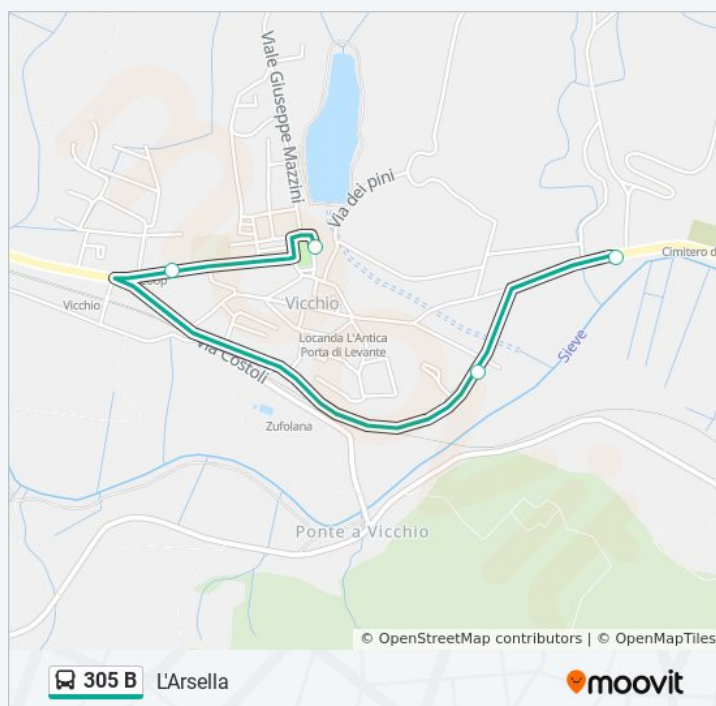

Direzione: L'Arsella

4 fermate

[VISUALIZZA GLI ORARI DELLA LINEA](#)

Vicchio Centro

Vicchio Via B. Angelico

Vicchio Via San Francesco

L'Arsella

Orari della linea bus 305 B

Orari di partenza verso L'Arsella:

lunedì	07:30
martedì	07:30
mercoledì	07:30
giovedì	07:30
venerdì	07:30
sabato	07:30
domenica	Non in Servizio

Informazioni sulla linea bus 305 B

Direzione: L'Arsella

Fermate: 4

Durata del tragitto: 5 min

La linea in sintesi:

Direzione: Panna Stabilimento

59 fermate

[VISUALIZZA GLI ORARI DELLA LINEA](#)

Vicchio Centro

Vicchio Via B. Angelico

Vicchio FS

Vicchio Pergola

Orari della linea bus 305 B

Orari di partenza verso Panna Stabilimento:

lunedì	04:55 - 20:55
martedì	04:55 - 20:55
mercoledì	04:55 - 20:55
giovedì	04:55 - 20:55
venerdì	04:55 - 20:55
sabato	Non in Servizio