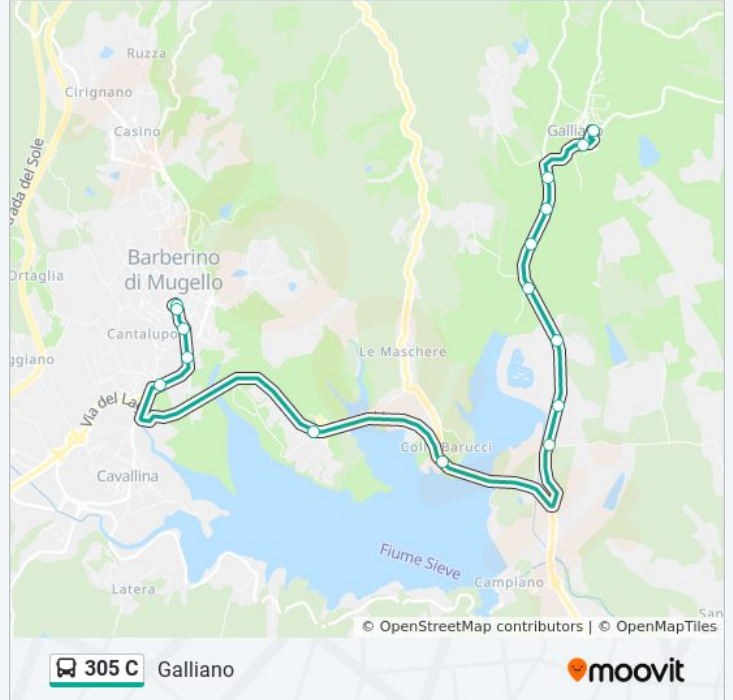

(1) Galliano: 05:55 - 18:10

Usa Moovit per trovare le fermate della linea bus 305 C più vicine a te e scoprire quando passerà il prossimo mezzo della linea bus 305 C

**Direzione: Galliano**

16 fermate

[VISUALIZZA GLI ORARI DELLA LINEA](#)

Barberino Piazza Cavour

Barberino Piazza Cavour

Barberino Via Gramsci

Le Fratine

La Miniera

Moriano

Bivio Maschere

Bosco Ai Frati

### Orari della linea bus 305 C

Orari di partenza verso Galliano:

lunedì	05:55 - 18:10
martedì	05:55 - 18:10
mercoledì	05:55 - 18:10
giovedì	05:55 - 18:10
venerdì	05:55 - 18:10
sabato	Non in Servizio
domenica	Non in Servizio

### Informazioni sulla linea bus 305 C

**Direzione:** Galliano

**Fermate:** 16

**Durata del tragitto:** 10 min

**La linea in sintesi:**

Orari, mappe e fermate della linea bus 305 C disponibili in un PDF su [moovitapp.com](https://moovitapp.com). Usa [App Moovit](#) per ottenere tempi di attesa reali, orari di tutte le altre linee o indicazioni passo-passo per muoverti con i mezzi pubblici a Firenze.