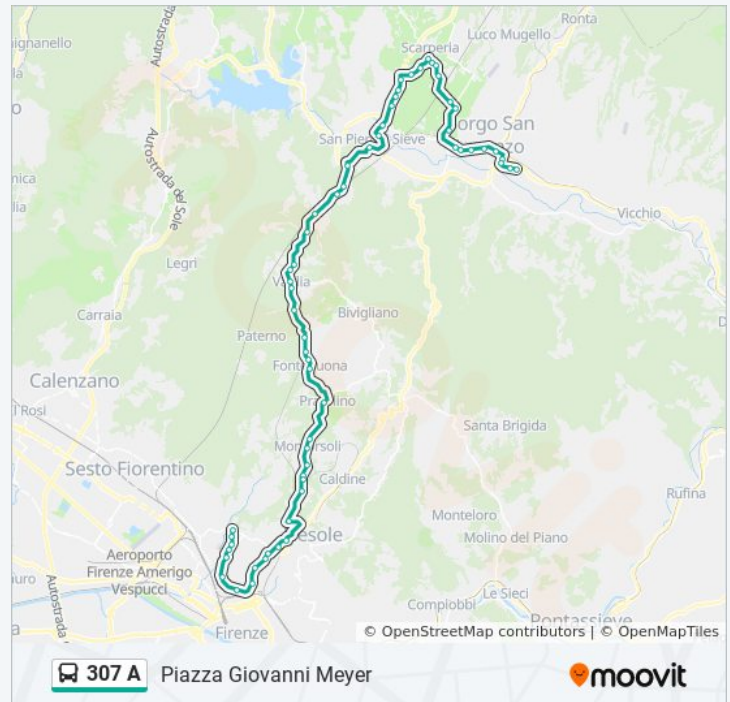

## Informazioni sulla linea bus 307 A

**Direzione:** Piazza Giovanni Meyer

**Fermate:** 61

**Durata del tragitto:** 69 min

**La linea in sintesi:**

Fontebuona

Pratolino

Fontesecca