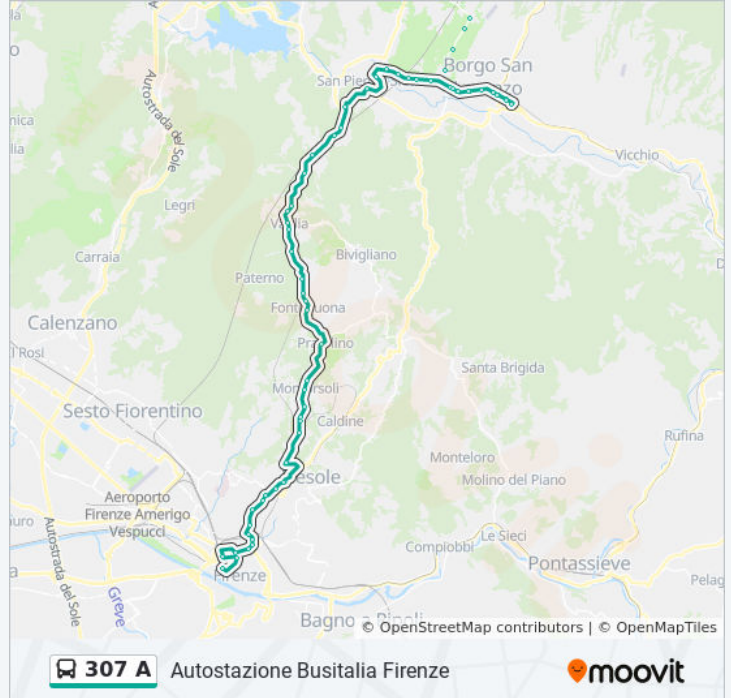

Direzione: Vicchio Centro

67 fermate

[VISUALIZZA GLI ORARI DELLA LINEA](#)

Firenze Nuovo Pignone
Sestese Giuliani
Viale Pieraccini
Ospedale Villa Monna Tessa
Viale Pieraccini 1
Piazza Giovanni Meyer
Viale Pieraccini 1
Ospedale Villa Monna Tessa
Viale Pieraccini
Careggi Viale Morgagni
Piazza Dalmazia
Bolognese Trieste
La Pietra
Bolognese Poggiolino
Il Cionfo
La Lastra
Bolognese 5
Bolognese 6

Orari della linea bus 307 A

Orari di partenza verso Vicchio Centro:

lunedì	06:25 - 23:15
martedì	06:25 - 23:15
mercoledì	06:25 - 23:15
giovedì	06:25 - 23:15
venerdì	06:25 - 23:15
sabato	06:25
domenica	Non in Servizio

Informazioni sulla linea bus 307 A

Direzione: Vicchio Centro

Fermate: 67

Durata del tragitto: 65 min

La linea in sintesi: