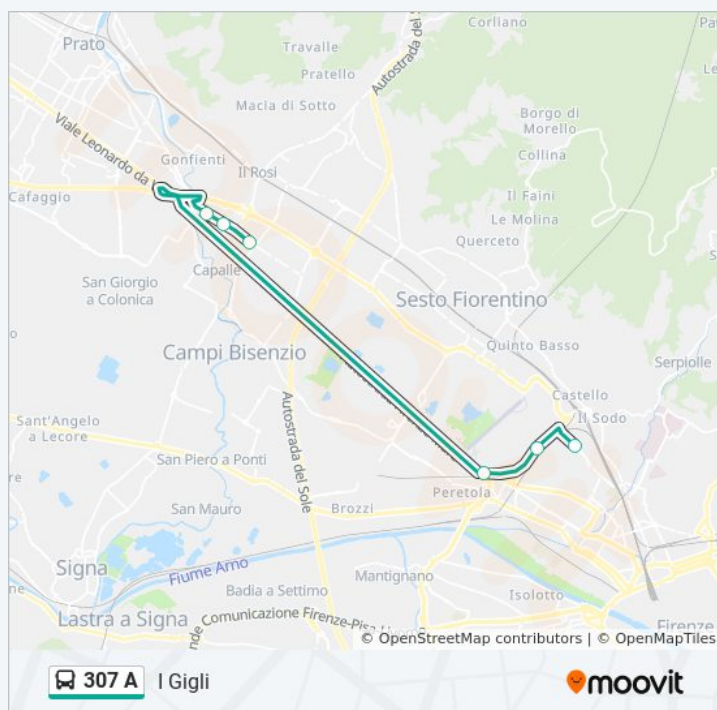

### Informazioni sulla linea bus 307 A

**Direzione:** I Gigli

**Fermate:** 5

**Durata del tragitto:** 19 min

**La linea in sintesi:**

**Direzione: Piazza Giovanni Meyer**

61 fermate

[VISUALIZZA GLI ORARI DELLA LINEA](#)