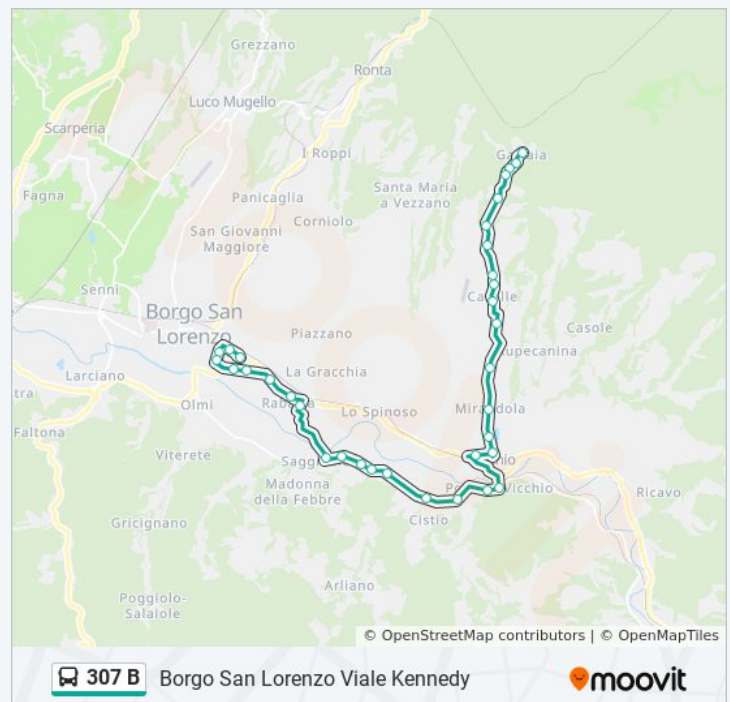

Informazioni sulla linea bus 307 B

Direzione: Borgo S.L. Kennedy

Fermate: 20

Durata del tragitto: 15 min

La linea in sintesi:

 [Percorso linea bus 307 B](#)

Direzione: Borgo San Lorenzo Viale Kennedy

15 fermate

Orari della linea bus 307 B

Orari di partenza verso Borgo San Lorenzo Viale Kennedy:

lunedì	Non in Servizio
martedì	Non in Servizio
mercoledì	Non in Servizio
giovedì	11:50
venerdì	Non in Servizio
sabato	Non in Servizio
domenica	Non in Servizio

Informazioni sulla linea bus 307 B

Direzione: Borgo San Lorenzo Viale Kennedy

Fermate: 15

Durata del tragitto: 10 min

La linea in sintesi:

Direzione: Vicchio Centro

20 fermate

[VISUALIZZA GLI ORARI DELLA LINEA](#)