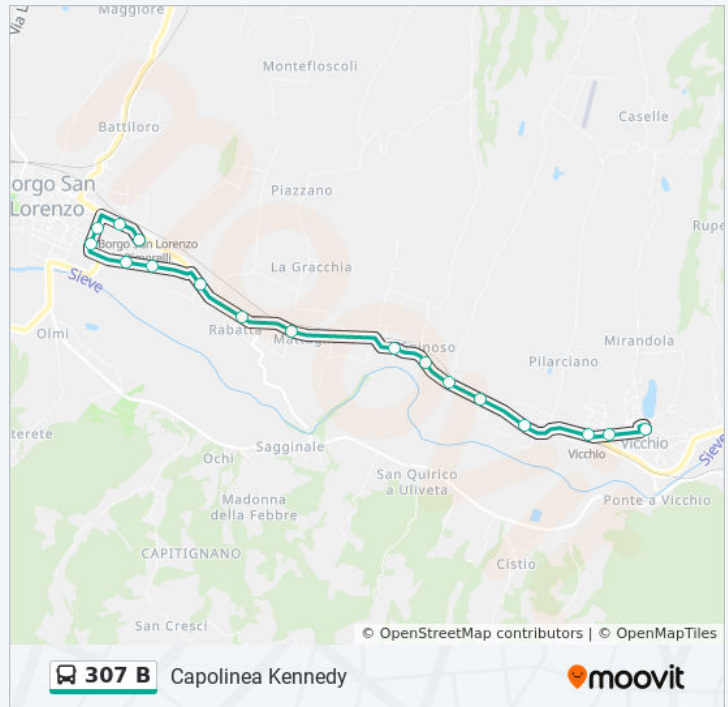

sabato 08:00 - 13:50
domenica Non in Servizio

Informazioni sulla linea bus 307 B

Direzione: Vicchio Centro

Fermate: 20

Durata del tragitto: 15 min

La linea in sintesi:

Orari, mappe e fermate della linea bus 307 B disponibili in un PDF su moovitapp.com. Usa [App Moovit](https://moovitapp.com) per ottenere tempi di attesa reali, orari di tutte le altre linee o indicazioni passo-passo per muoverti con i mezzi pubblici a Firenze.