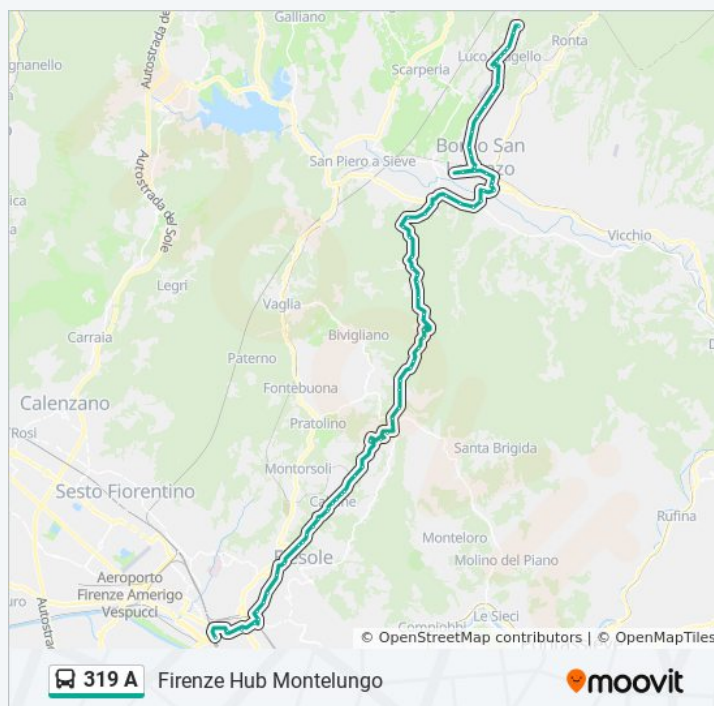

Orari della linea bus 319 A

Orari di partenza verso Firenze Hub Montelungo:

| | |
|-----------|---------------|
| lunedì | 05:55 - 14:40 |
| martedì | 05:55 - 14:40 |
| mercoledì | 05:55 - 14:40 |
| giovedì | 05:55 - 14:40 |
| venerdì | 05:55 - 14:40 |
| sabato | 06:40 - 17:30 |
| domenica | 07:25 |

Informazioni sulla linea bus 319 A

Direzione: Firenze Hub Montelungo

Fermate: 74

Durata del tragitto: 60 min

La linea in sintesi:

Faltona 1

Faltona

Compostaggio