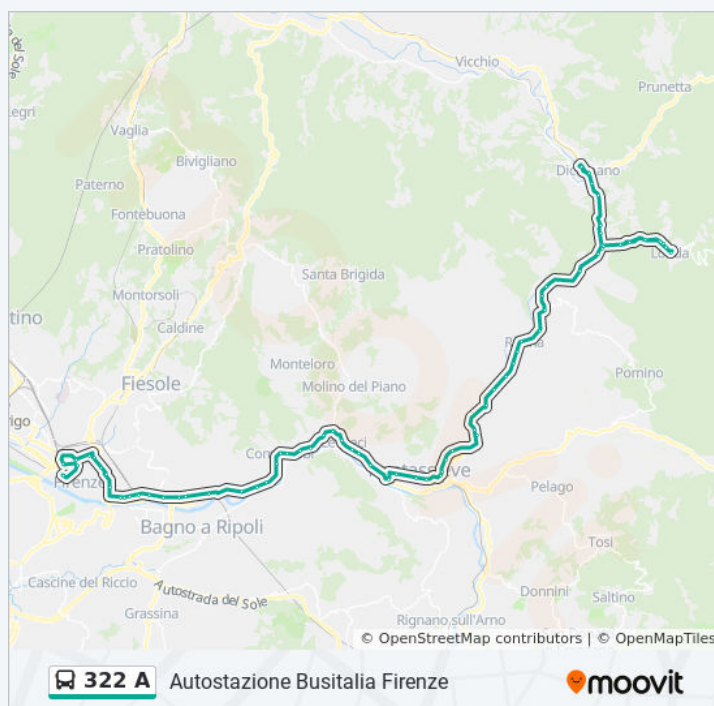

### Orari della linea bus 322 A

Orari di partenza verso Capolinea Castagno:

lunedì	10:25 - 18:25
martedì	10:25 - 18:25
mercoledì	10:25 - 18:25
giovedì	10:25 - 18:25
venerdì	10:25 - 18:25
sabato	10:25 - 18:30
domenica	Non in Servizio

### Informazioni sulla linea bus 322 A

**Direzione:** Capolinea Castagno

**Fermate:** 68

**Durata del tragitto:** 75 min

**La linea in sintesi:**

Bramasole

Pian Di Monte

Vicorati