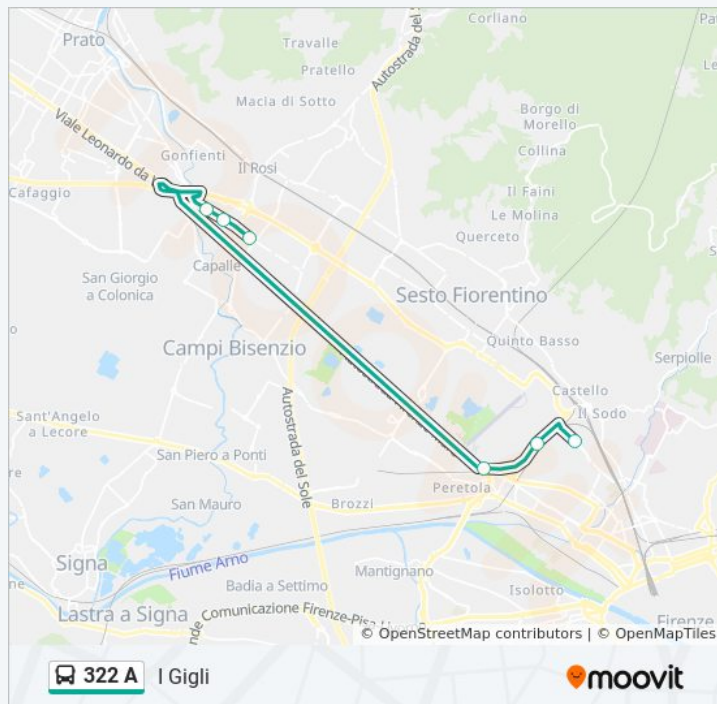

### Direzione: I Veroni

42 fermate

[VISUALIZZA GLI ORARI DELLA LINEA](#)

Vicchio Centro

Vicchio Via B. Angelico

Vicchio Via San Francesco

L'Arsella

La Ginestra Cimitero