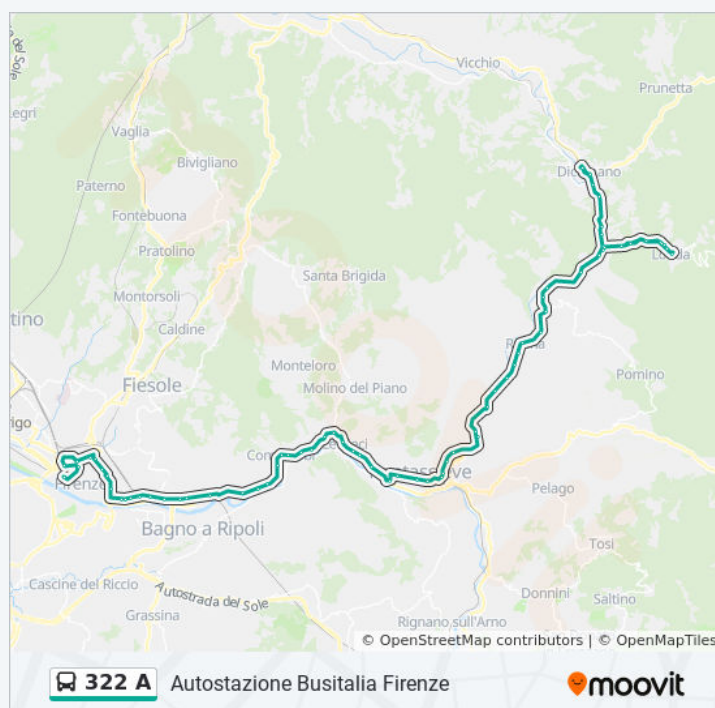

37 fermate

[VISUALIZZA GLI ORARI DELLA LINEA](#)

- Firenze Hub Montelungo
- Beslan T1 Fortezza
- Lavagnini Fortezza
- Lavagnini Libertà
- Viale Matteotti
- Piazza Donatello
- Viale Gramsci
- Viale Della Giovane Italia
- Via Arnolfo
- Sella Campofiore
- Via Quintino Sella 2
- Via Minghetti
- Via Aretina
- Varlungo
- Rovezzano
- Aretina Loretino
- Il Girone
- Anchetta 1
- Anchetta 2
- Compiobbi 1
- Compiobbi 2
- Compiobbi
- Ellera
- Le Falle
- Le Falle 1
- Bivio Molino
- Le Sieci Piazza Albizi
- Le Sieci Via Mascagni
- Le Sieci Via Mascagni 1
- Le Sieci Toscanini
- Le Sieci 2

Orari di partenza verso Pontassieve FS:

lunedì	12:55 - 17:40
martedì	12:55 - 17:40
mercoledì	12:55 - 17:40
giovedì	12:55 - 17:40
venerdì	12:55 - 17:40
sabato	Non in Servizio
domenica	Non in Servizio

Informazioni sulla linea bus 322 A

Direzione: Pontassieve FS

Fermate: 37

Durata del tragitto: 39 min

La linea in sintesi: