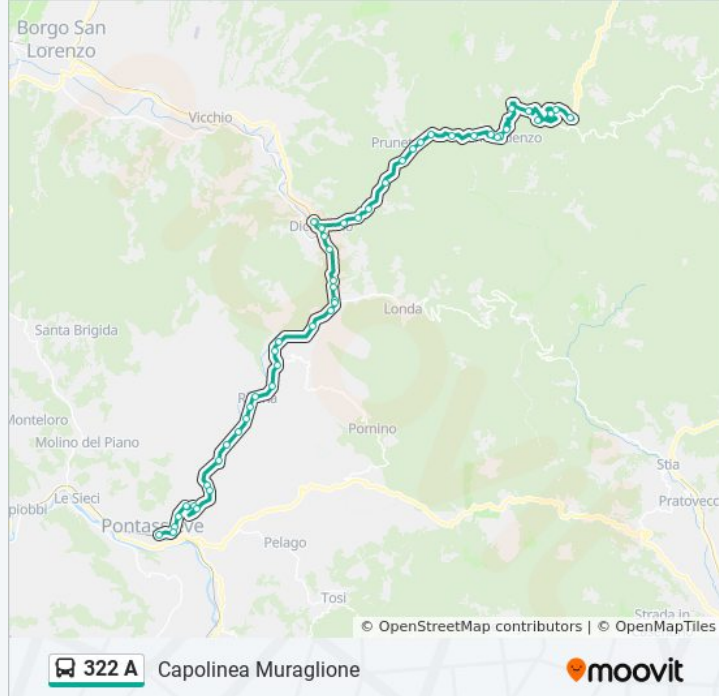

San Godenzo Capolinea

Perticava

Affrico

Cavallino

Castello

Fiera Sui Poggi

**Direzione: Dicomano**

69 fermate

[VISUALIZZA GLI ORARI DELLA LINEA](#)

Firenze Nuovo Pignone

Piazza Mattei

Via Barsanti

Del Prete Piccagli

Carlo Del Prete 2

Del Prete Guidoni

Giovanni Dei Marignolli