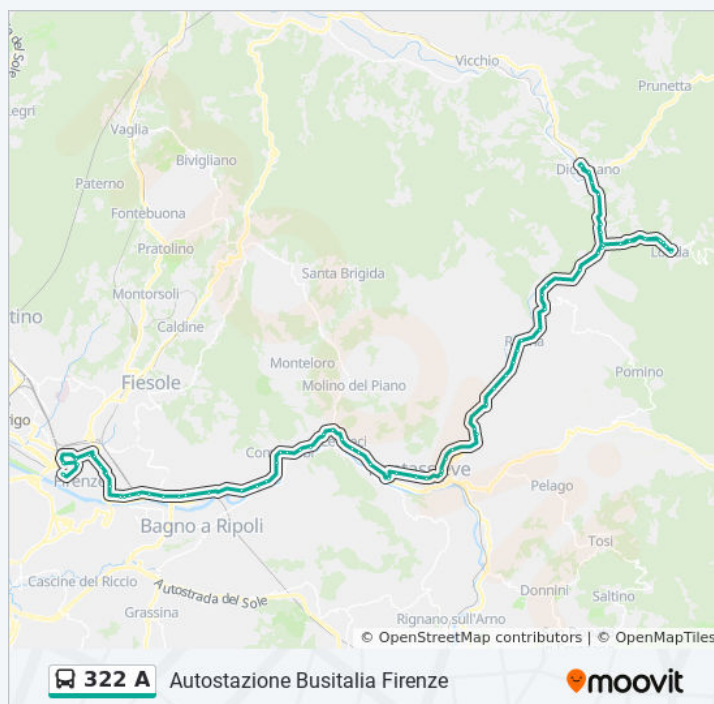

Le Sieci 3

Le Sieci 6

Pontassieve Zona Industriale

I Veroni

Ruffino

Pontassieve FS

Direzione: Pontassieve Ss67

38 fermate

[VISUALIZZA GLI ORARI DELLA LINEA](#)

Maddalena

Del Prete Guidoni

Giovanni Dei Marignolli

Romito Cosseria

Firenze Hub Montelungo

Beslan T1 Fortezza

Lavagnini Fortezza

Lavagnini Libertà

Viale Matteotti

Piazza Donatello

Viale Gramsci

Viale Della Giovane Italia

Via Arnolfo

Sella Campofiore

Via Quintino Sella 2

Via Minghetti

Via Aretina

Varlungo

Rovezzano

Aretina Loretino

Il Girone

Anchetta 1

Anchetta 2

Orari della linea bus 322 A

Orari di partenza verso Pontassieve Ss67:

lunedì	12:25 - 14:10
martedì	12:25 - 14:10
mercoledì	12:25 - 14:10
giovedì	12:25 - 14:10
venerdì	12:25 - 14:10
sabato	14:10 - 17:45
domenica	Non in Servizio

Informazioni sulla linea bus 322 A

Direzione: Pontassieve Ss67

Fermate: 38

Durata del tragitto: 43 min

La linea in sintesi: