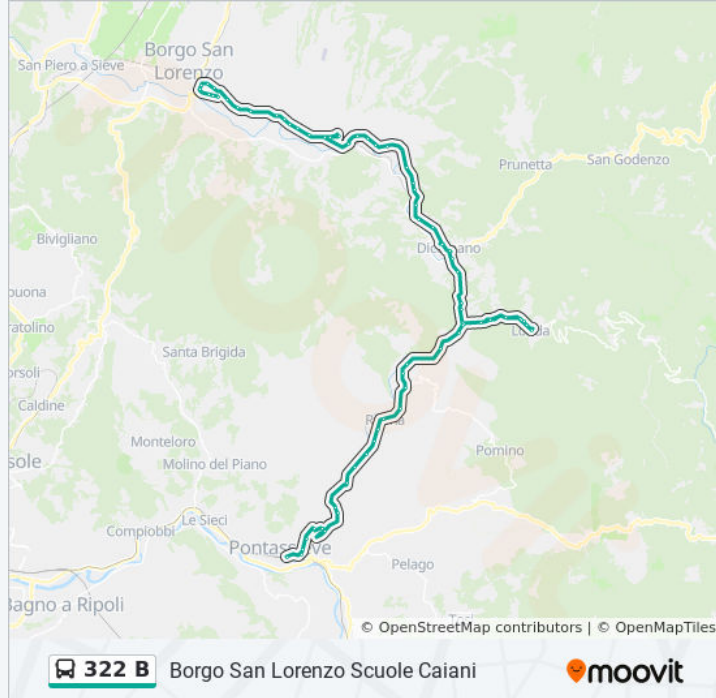

San Godenzo 2

San Godenzo Falterona

Bivio Spaliena_A

Bivio Casale

Caprile

Monte Focale

Ontaneta

Il Vado

Il Fondaccio

Castagno 2

Capolinea Castagno

Direzione: Capolinea Muraglione

21 fermate

[VISUALIZZA GLI ORARI DELLA LINEA](#)

Dicomano Alighieri

Borghetto