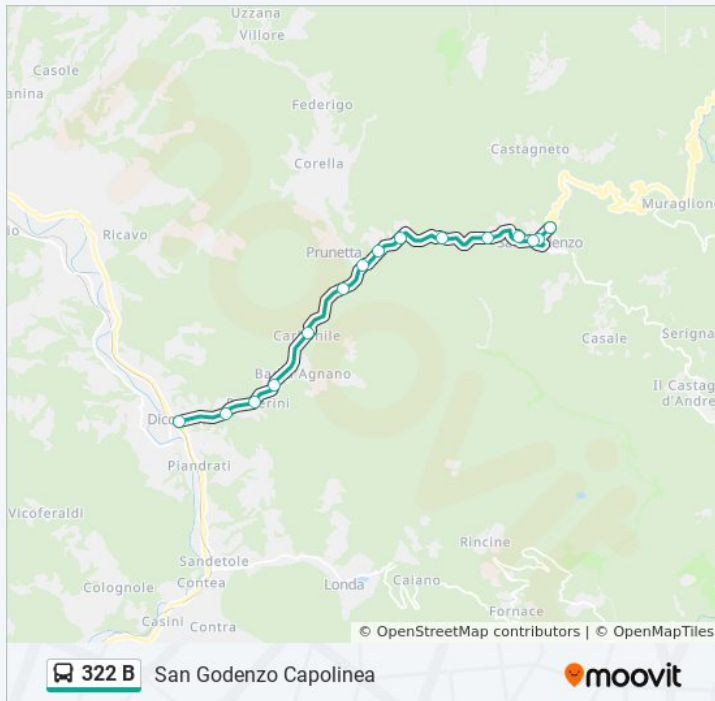

Bivio Corella

San Bavello

San Bavello 1

San Bavello 2

La Fornace

Veltroni

Lo Specchio

San Godenzo 2

San Godenzo Centro

San Godenzo Capolinea

Informazioni sulla linea bus 322 B

Direzione: San Godenzo Capolinea

Fermate: 15

Durata del tragitto: 20 min

La linea in sintesi:

Direzione: San Godenzo Centro

14 fermate

[VISUALIZZA GLI ORARI DELLA LINEA](#)

Dicomano

Borghetto

Vicolagna

Ponterosso Dicomano

Carbonile Di Dicomano

Bivio Corella

San Bavello

San Bavello 1

San Bavello 2

La Fornace

Veltroni

Lo Specchio

Orari della linea bus 322 B

Orari di partenza verso San Godenzo Centro:

lunedì	05:40
martedì	05:40
mercoledì	05:40
giovedì	05:40
venerdì	05:40
sabato	Non in Servizio
domenica	Non in Servizio

Informazioni sulla linea bus 322 B

Direzione: San Godenzo Centro

Fermate: 14

Durata del tragitto: 20 min

La linea in sintesi: