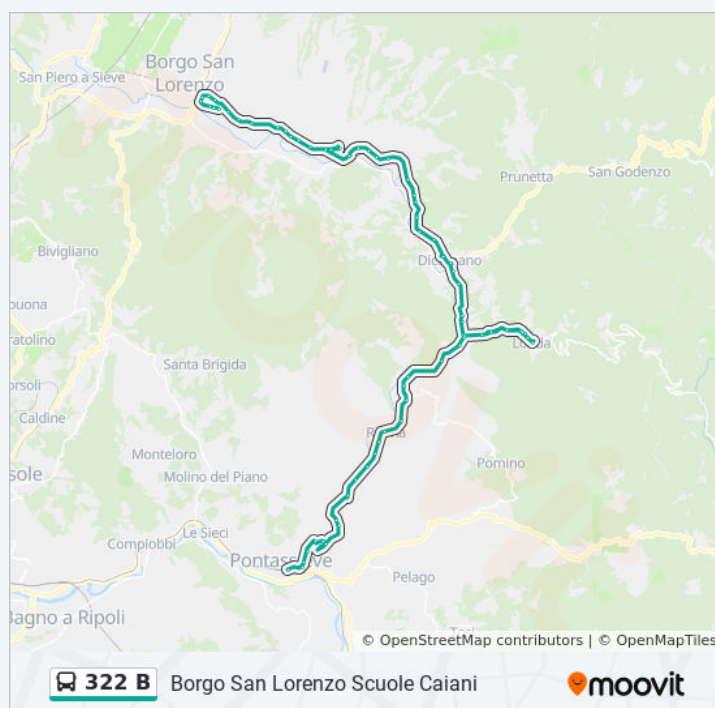

Informazioni sulla linea bus 322 B

Direzione: Dicomano FS

Fermate: 29

Durata del tragitto: 38 min

La linea in sintesi:

Orari della linea bus 322 B

46 fermate

[VISUALIZZA GLI ORARI DELLA LINEA](#)