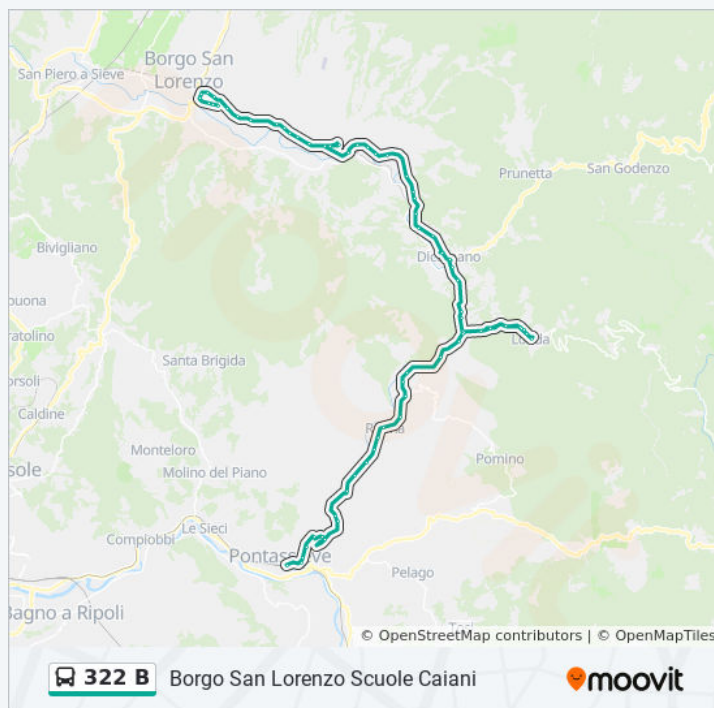

Rufina Stazione FS

Rufina FS V.Le Duca Della Vittoria

Rufina Centro

Arrighetti

Bivio Pomino

Scopeti Rufina

Scopeti Centro

Casini

Contea

Contea Centro

Contea FS

Sandetole

San Biagio

Piandrati

Forlivese Shell

Dicomano

lunedì	20:45
martedì	20:45
mercoledì	20:45
giovedì	20:45
venerdì	20:45
sabato	16:00
domenica	Non in Servizio

Informazioni sulla linea bus 322 B

Direzione: Dicomano

Fermate: 16

Durata del tragitto: 13 min

La linea in sintesi:

Direzione: Dicomano

33 fermate

[VISUALIZZA GLI ORARI DELLA LINEA](#)

Borgo S.L. Allende 2

Borgo S.L. Resistenza

Borgo S.L. IV Novembre

Borgo S.L. Viale Quattro Novembre

Borgo S.L. Pecori Giraldi 2

Borgo S.L. Sp551

Orari della linea bus 322 B

Orari di partenza verso Dicomano:

lunedì	11:40 - 19:45
martedì	11:40 - 19:45
mercoledì	11:40 - 19:45
giovedì	11:40 - 19:45
venerdì	11:40 - 19:45
sabato	Non in Servizio
domenica	Non in Servizio