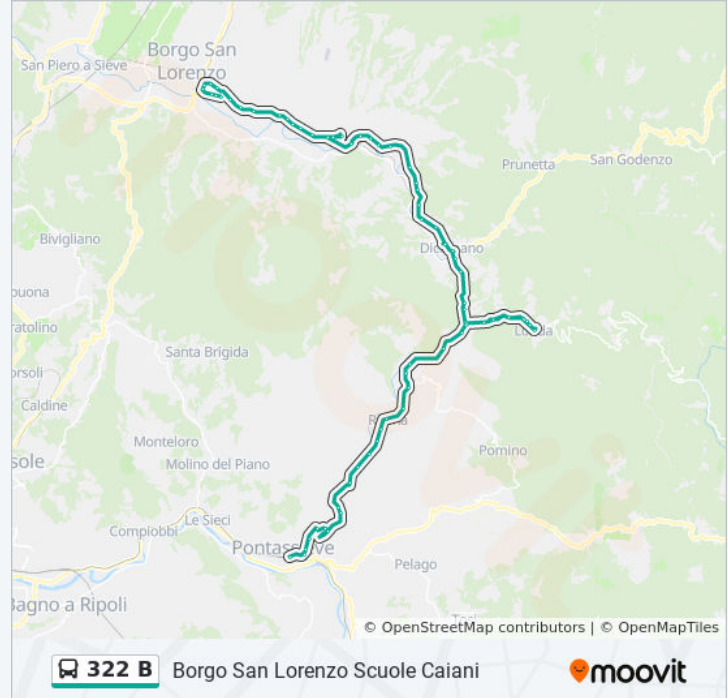

Informazioni sulla linea bus 322 B

Direzione: San Godenzo Centro

Fermate: 14

Durata del tragitto: 20 min

La linea in sintesi:

San Godenzo 2

San Godenzo Centro

Orari, mappe e fermate della linea bus 322 B disponibili in un PDF su moovitapp.com. Usa [App Moovit](#) per ottenere tempi di attesa reali, orari di tutte le altre linee o indicazioni passo-passo per muoverti con i mezzi pubblici a Firenze.