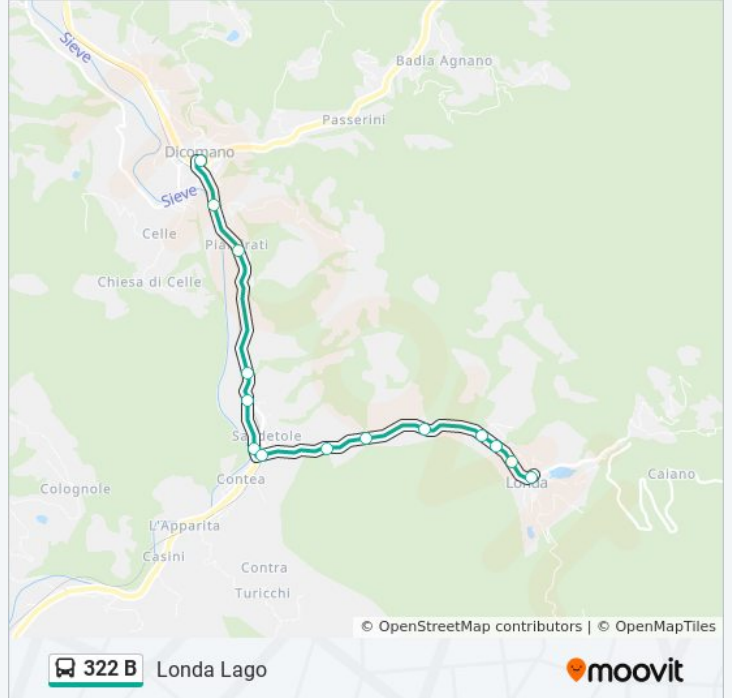

Informazioni sulla linea bus 322 B

Direzione: Londa Lago

Fermate: 14

Durata del tragitto: 15 min

La linea in sintesi:

Direzione: Pontassieve FS

56 fermate

[VISUALIZZA GLI ORARI DELLA LINEA](#)