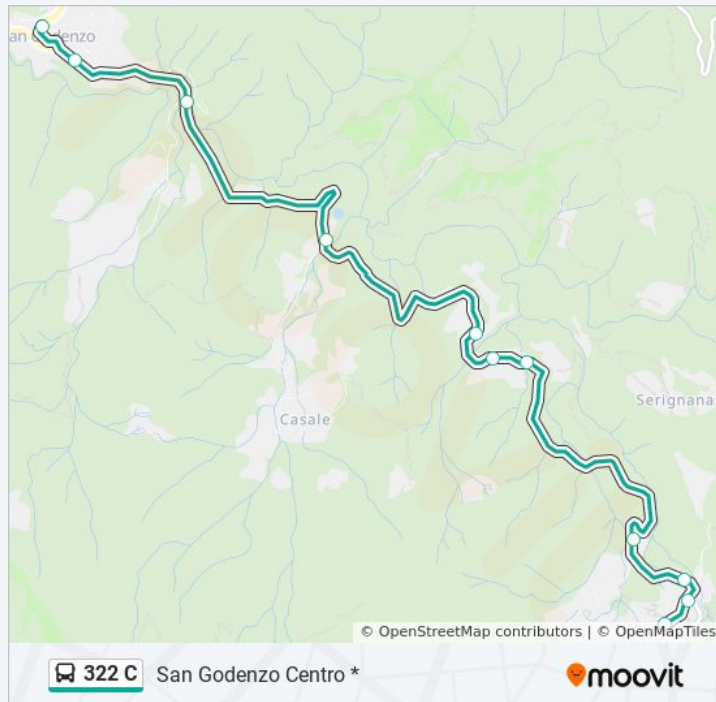

San Godenzo Centro

domenica

Non in Servizio

Informazioni sulla linea bus 322 C

Direzione: San Godenzo Centro

Fermate: 11

Durata del tragitto: 15 min

La linea in sintesi: