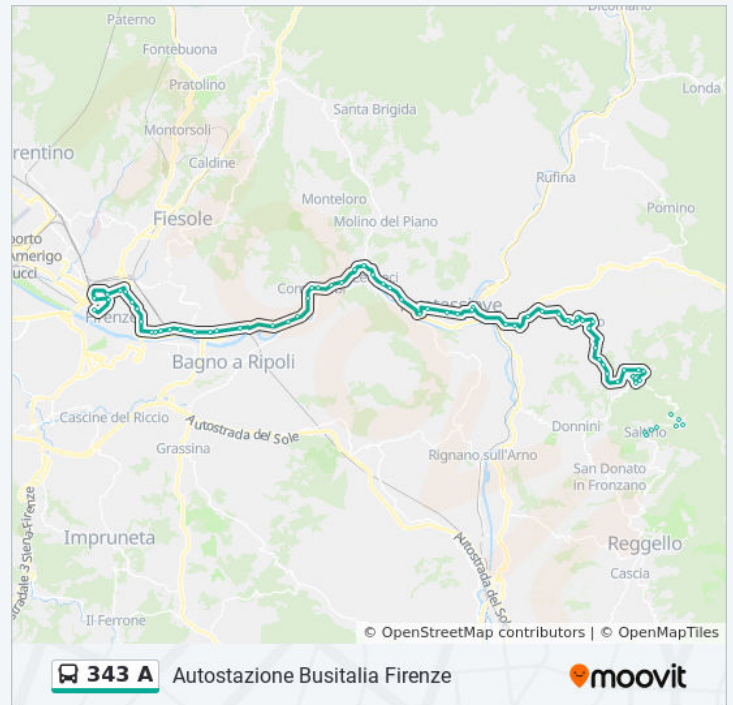

Travignoli

Il Ponte

**Direzione:** Tosi Capolinea

**Fermate:** 56

**Durata del tragitto:** 69 min

**La linea in sintesi:**

Pelago Via Romero

Pelago Case Nuove