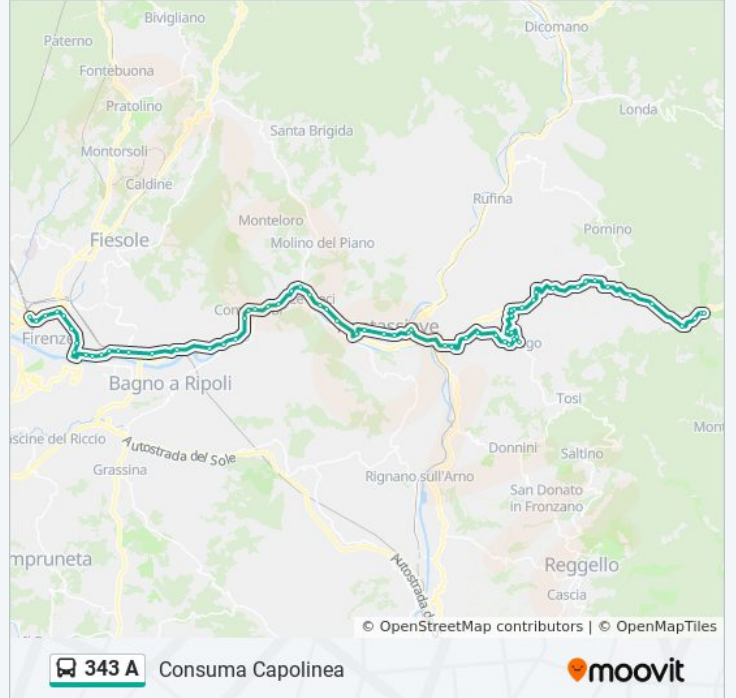

### Informazioni sulla linea bus 343 A

**Direzione:** Consuma Capolinea

**Fermate:** 65

**Durata del tragitto:** 76 min

**La linea in sintesi:**

Compiobbi  
Ellera  
Le Falle  
Le Falle 1  
Bivio Molino  
Le Sieci Piazza Albizi  
Le Sieci 2  
Le Sieci 3  
Le Sieci 6  
Pontassieve Zona Industriale  
I Veroni  
Ruffino  
Pontassieve Ss67  
La Palla  
S. Francesco 1  
Le Palaie  
Le Palaie Edicola  
Cartellone Per Pelago  
Travignoli  
Il Ponte  
Pelago Via Romero  
Pelago Case Nuove  
Pelago Comune  
Pelago Centro  
Pelago 7  
Il Bagno  
Pelago Campo Sportivo  
Diacceto 6  
Diacceto 5  
Diacceto  
Diacceto 7\_A  
Diacceto 3  
Diacceto La Fonte