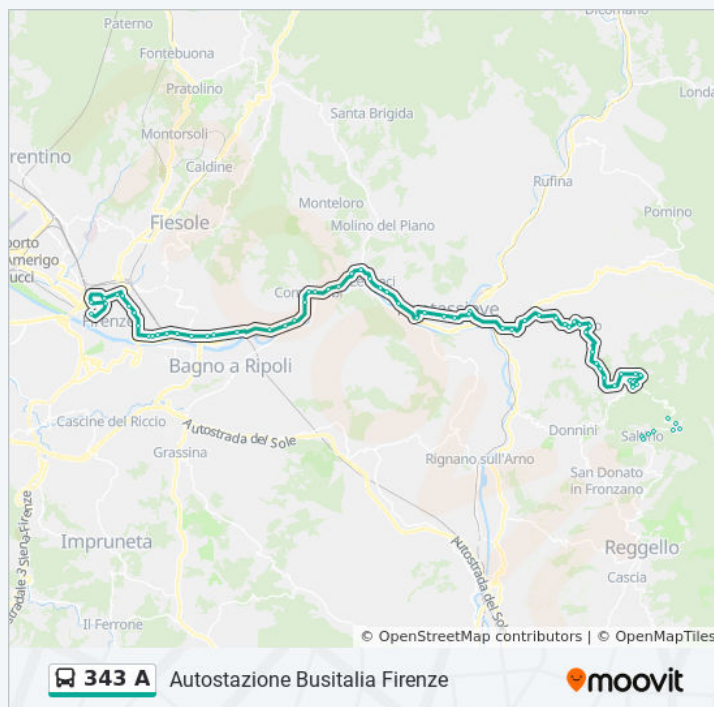

Cartellone Per Pelago

Travignoli

Il Ponte

Pelago Via Romero

**Durata del tragitto: 83 min**

**La linea in sintesi:**

Pelago Case Nuove  
Pelago Comune  
Pelago Centro  
Pelago Villa Grassina  
Pelago La Vigna  
Paterno 1 Il Trebbio  
Paterno  
Paterno Alimentari  
Paterno Circolo  
Paterno 5  
Isolavacchio  
Tosi Mobilificio Piccioli  
Tosi Raggioli  
Tosi Capolinea  
Tosi  
Tosi 1  
Tosi Mobilificio Manzoni  
Pian Di Melosa 2  
Pian Di Melosa  
La Selva  
Saltino Centro

### Direzione: Tosi Capolinea

56 fermate

[VISUALIZZA GLI ORARI DELLA LINEA](#)

Firenze Hub Montelungo  
Beslan T1 Fortezza  
Lavagnini Fortezza  
Lavagnini Libertà  
Viale Matteotti  
Piazza Donatello  
Viale Gramsci  
Viale Della Giovane Italia