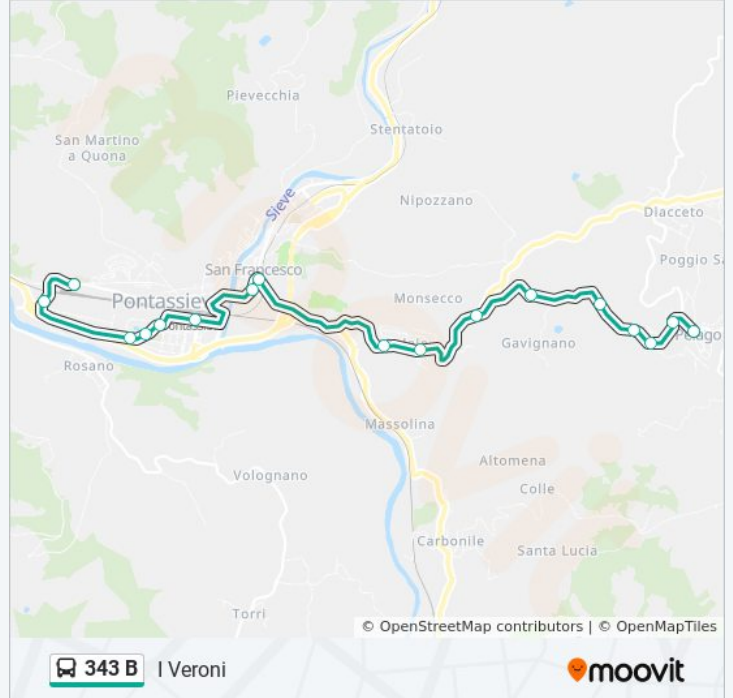

**343 B**

Saltino-Vallombrosa-Pontassieve-Firenze "ed"

Scarica L'App

La linea bus 343 B (Saltino-Vallombrosa-Pontassieve-Firenze "ed") ha 9 percorsi. Durante la settimana è operativa:  
(1) I Veroni: 12:55(2) Pelago Centro: 06:15 - 18:20(3) Pian Di Melosa: 06:20 - 20:25(4) Pian Di Melosa: 18:50(5) Polivalente: 06:15 - 18:05(6) Pontassieve FS: 05:50 - 19:10(7) Saltino Centro: 08:00(8) Tosi Capolinea: 13:05(9) Tosi Capolinea: 14:53 - 16:20

Usa Moovit per trovare le fermate della linea bus 343 B più vicine a te e scoprire quando passerà il prossimo mezzo della linea bus 343 B

**Direzione: I Veroni**

17 fermate

[VISUALIZZA GLI ORARI DELLA LINEA](#)

Pelago Centro  
Pelago Comune  
Pelago Case Nuove  
Pelago Via Romero  
Il Ponte  
Travignoli  
Cartellone Per Firenze  
Le Palaie Edicola  
Le Palaie  
S. Francesco 1  
Via Mazzini  
Pontassieve Via Verdi  
Pontassieve Via Rosano  
Pontassieve Maltoni  
Pontassieve Hanoi  
Pontassieve Zona Industriale  
I Veroni

**Informazioni sulla linea bus 343 B****Direzione:** I Veroni**Fermate:** 17**Durata del tragitto:** 20 min**La linea in sintesi:**