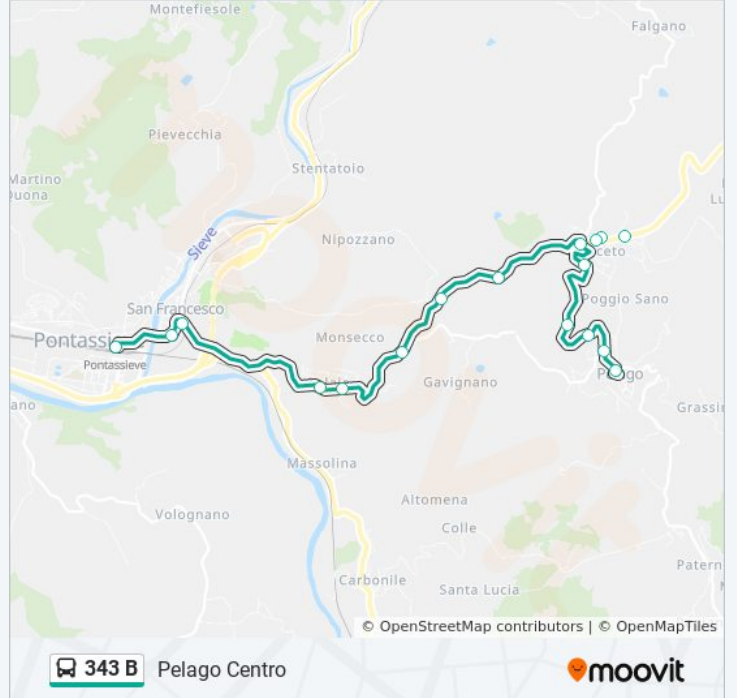

**Informazioni sulla linea bus 343 B****Direzione:** I Veroni**Fermate:** 17**Durata del tragitto:** 20 min**La linea in sintesi:**

### Direzione: Pelago Centro

17 fermate

[VISUALIZZA GLI ORARI DELLA LINEA](#)

Pontassieve FS  
 La Palla  
 S. Francesco 1  
 Le Palaie  
 Le Palaie Edicola  
 Cartellone Per Diacceto  
 Nipozzano 1  
 Nipozzano 2  
 Diacceto  
 Diacceto 7\_R  
 Diacceto  
 Diacceto 5  
 Diacceto 6  
 Pelago Campo Sportivo  
 Il Bagno  
 Pelago 7  
 Pelago Centro

### Orari della linea bus 343 B

Orari di partenza verso Pelago Centro:

lunedì	06:15 - 18:20
martedì	06:15 - 18:20
mercoledì	06:15 - 18:20
giovedì	06:15 - 18:20
venerdì	06:15 - 18:20
sabato	Non in Servizio
domenica	Non in Servizio

### Informazioni sulla linea bus 343 B

**Direzione:** Pelago Centro

**Fermate:** 17

**Durata del tragitto:** 15 min

**La linea in sintesi:**