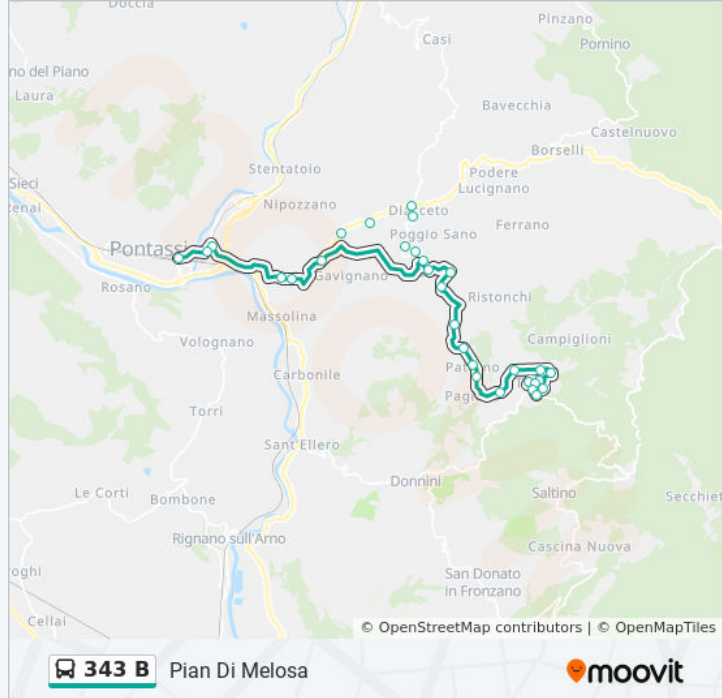

### Direzione: Saltino Centro

30 fermate

[VISUALIZZA GLI ORARI DELLA LINEA](#)

Pontassieve FS

La Palla

S. Francesco 1

Le Palaie

Le Palaie Edicola