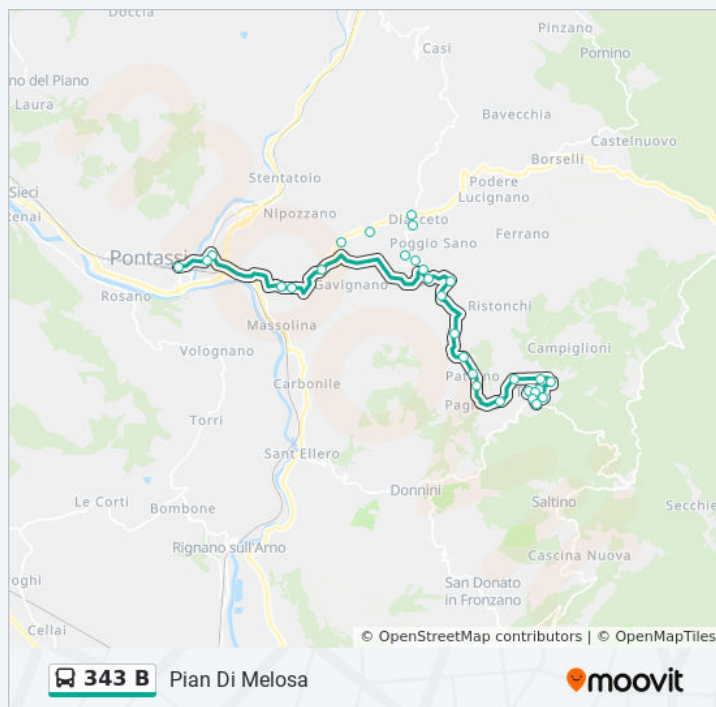

### Orari della linea bus 343 B

Orari di partenza verso Tosi Capolinea:

lunedì	13:05
martedì	13:05
mercoledì	13:05
giovedì	13:05
venerdì	13:05
sabato	13:05 - 14:45
domenica	Non in Servizio

### Informazioni sulla linea bus 343 B

**Direzione:** Tosi Capolinea

**Fermate:** 13

Tosi Mobilificio Manzoni

Tosi 1

Tosi

Tosi Capolinea

**Durata del tragitto: 20 min**

**La linea in sintesi:**

**Direzione: Tosi Capolinea**

32 fermate

[VISUALIZZA GLI ORARI DELLA LINEA](#)

Consuma Capolinea

Consuma Fonte

Consuma

Consuma Baita