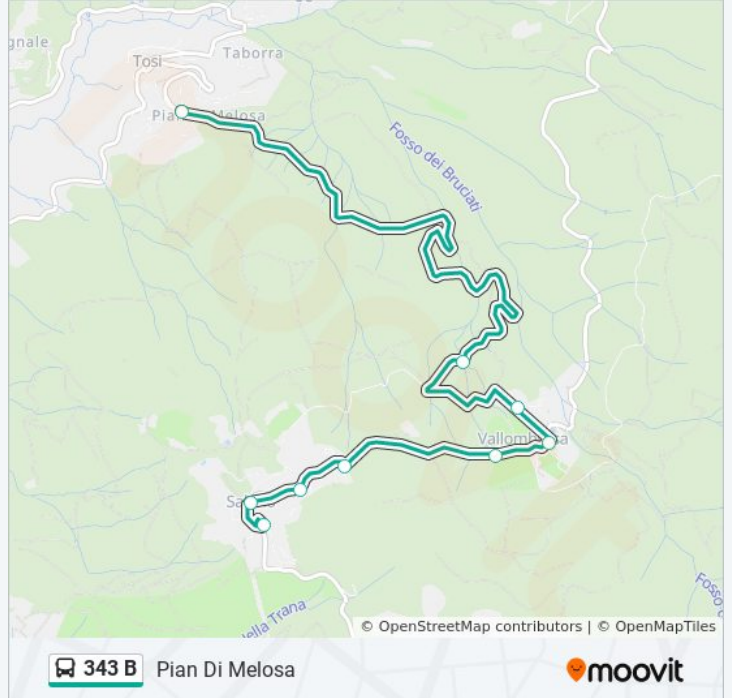

### Orari della linea bus 343 B

Orari di partenza verso Pian Di Melosa:

lunedì	18:50
martedì	18:50
mercoledì	18:50
giovedì	18:50
venerdì	18:50
sabato	Non in Servizio
domenica	Non in Servizio

### Informazioni sulla linea bus 343 B

**Direzione:** Pian Di Melosa

**Fermate:** 9

**Durata del tragitto:** 20 min

**La linea in sintesi:**