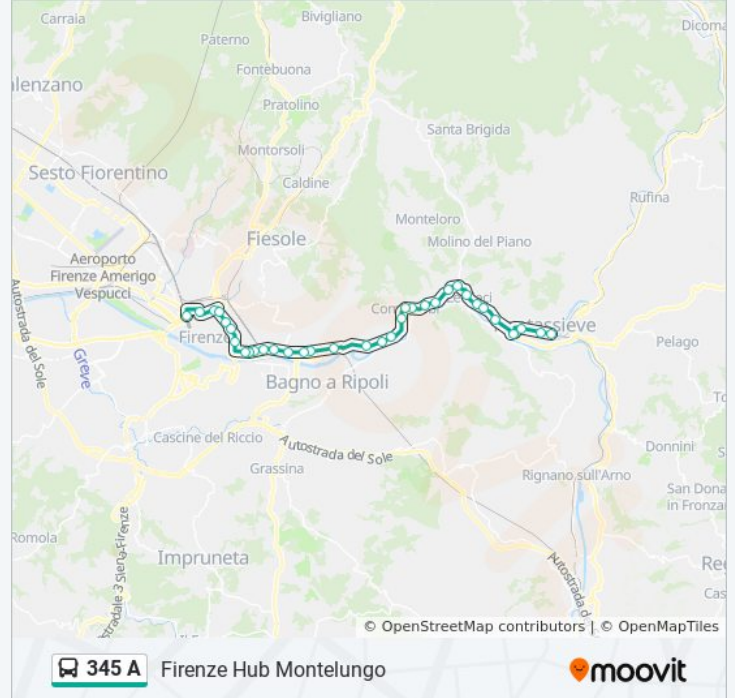

**Informazioni sulla linea bus 345 A****Direzione:** Firenze Hub Montelungo**Fermate:** 34**Durata del tragitto:** 40 min**La linea in sintesi:**

Varlungo

Via Aretina

Bellariva

Via Lanza

Piagentina

Beato Angelico Civ.28

Viale Gramsci

Donatello

Gherardesca

Viale Matteotti

Lavagnini Libert 

Fortezza T1 Strozzi

Firenze Hub Montelungo

**Direzione: Pontassieve FS**

34 fermate

[VISUALIZZA GLI ORARI DELLA LINEA](#)

Firenze Hub Montelungo

Beslan T1 Fortezza

Lavagnini Fortezza

Lavagnini Libert 

Viale Matteotti

Piazza Donatello

Viale Gramsci

Viale Della Giovane Italia

Via Arnolfo

Sella Campofiore

Via Quintino Sella 2

Via Minghetti

Via Aretina

Varlungo