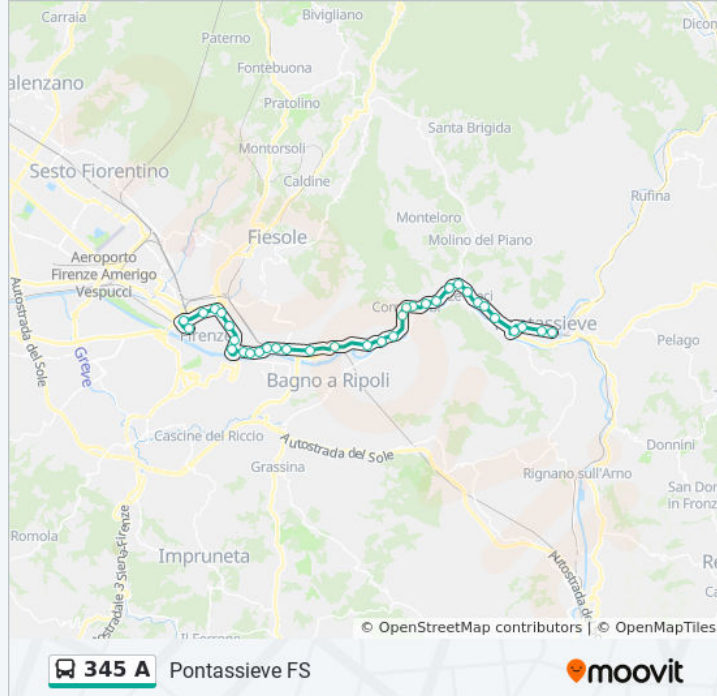

Le Sieci 2

Le Sieci 3

Le Sieci 6

Pontassieve Zona Industriale

I Veroni

Ruffino

Pontassieve FS

Orari, mappe e fermate della linea bus 345 A disponibili in un PDF su [moovitapp.com](https://moovitapp.com). Usa [App Moovit](https://moovitapp.com) per ottenere tempi di attesa reali, orari di tutte le altre linee o indicazioni passo-passo per muoverti con i mezzi pubblici a Firenze.