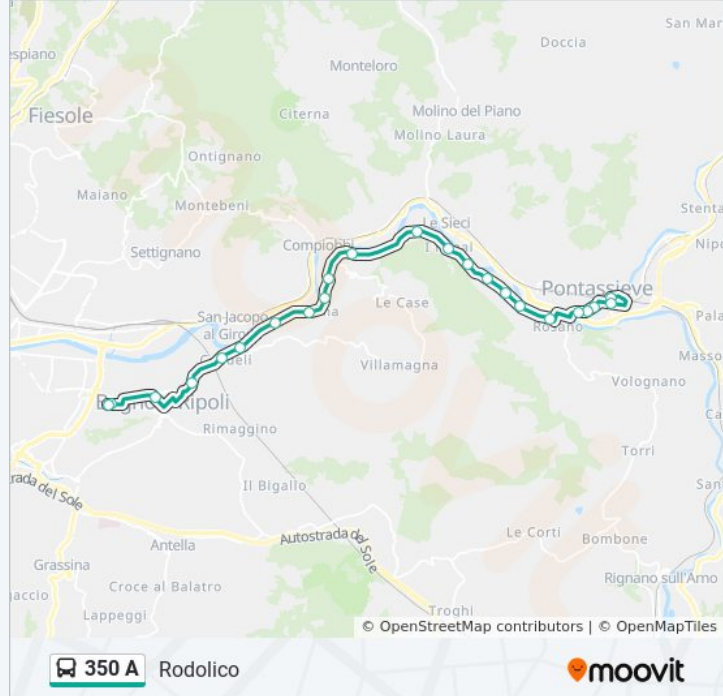

La linea in sintesi:

Padule 02

Istituto Volta-Gobetti

Sorgane

Rodolico

Orari, mappe e fermate della linea bus 350 A disponibili in un PDF su moovitapp.com. Usa [App Moovit](#) per ottenere tempi di attesa reali, orari di tutte le altre linee o indicazioni passo-passo per muoverti con i mezzi pubblici a Firenze.