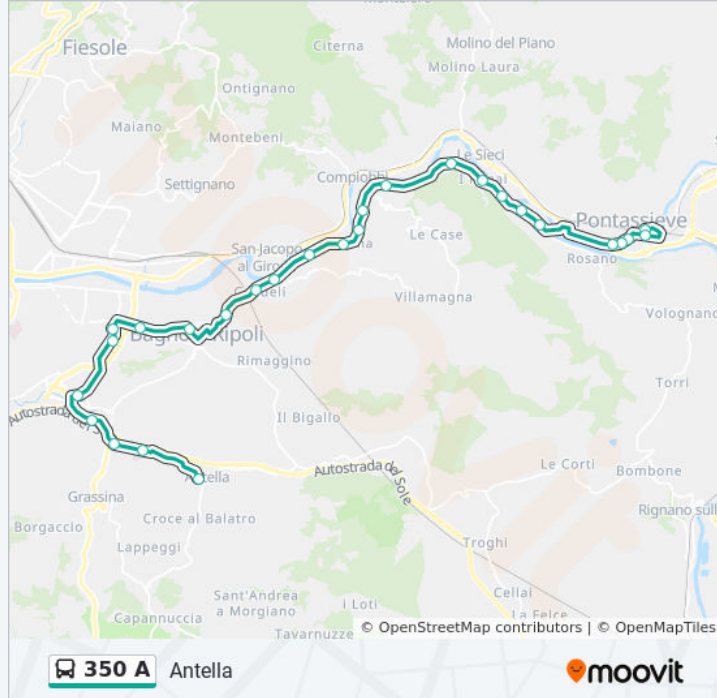

Fermate: 29

Durata del tragitto: 25 min

La linea in sintesi:

Le Sassaie

Sassaie

Rosano 1

Pontassieve Hanoi

Pontassieve Via Parigi

Pontassieve Piazza Mosca

Pontassieve Via Diaz

Pontassieve FS

Direzione: Rignano Cimitero

61 fermate

[VISUALIZZA GLI ORARI DELLA LINEA](#)

Firenze Hub Montelungo

Beslan T1 Fortezza

Viale Matteotti

Piazza Donatello

Gramsci Porta Alla Croce

Giovine Italia

Orsini Michelangiolo

Salutati Cecchi

Salutati Gavinana

Giannotti Caponsacchi