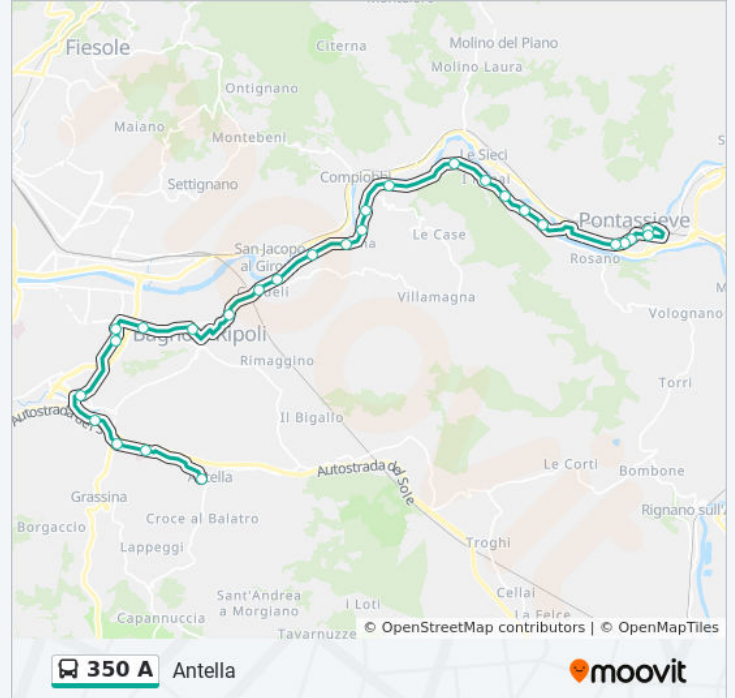

Usa Moovit per trovare le fermate della linea bus 350 A più vicine a te e scoprire quando passerà il prossimo mezzo della linea bus 350 A

Direzione: Antella

25 fermate

[VISUALIZZA GLI ORARI DELLA LINEA](#)

Direzione: Antella

Fermate: 25

Durata del tragitto: 35 min

La linea in sintesi:

Ponte A Ema Agip

Di Antella Belmonte

Ospedale Annunziata

Antella

Direzione: Firenze Hub Montelungo

59 fermate

[VISUALIZZA GLI ORARI DELLA LINEA](#)

- Rignano Cimitero
- Rignano Scuole
- Rignano XXV Aprile
- Rignano Carabinieri
- Rignano Berlinguer
- Rignano Via Di Bombone
- S.P. 90 Lo Sdrucchiolo
- Sp90 Bivio Bombone
- Sp90 Bivio Pagnana
- Fattoria Di Pagnana
- Bivio Petriolo
- Casa Vecchia
- Torri
- Torri 1
- Volognano
- Castello Di Volognano
- Lavacchio
- SP 90 Molino

Informazioni sulla linea bus 350 A

Direzione: Firenze Hub Montelungo

Fermate: 59

Durata del tragitto: 75 min

La linea in sintesi:

Casa Bianca

Molinuzzo

Rosano 2