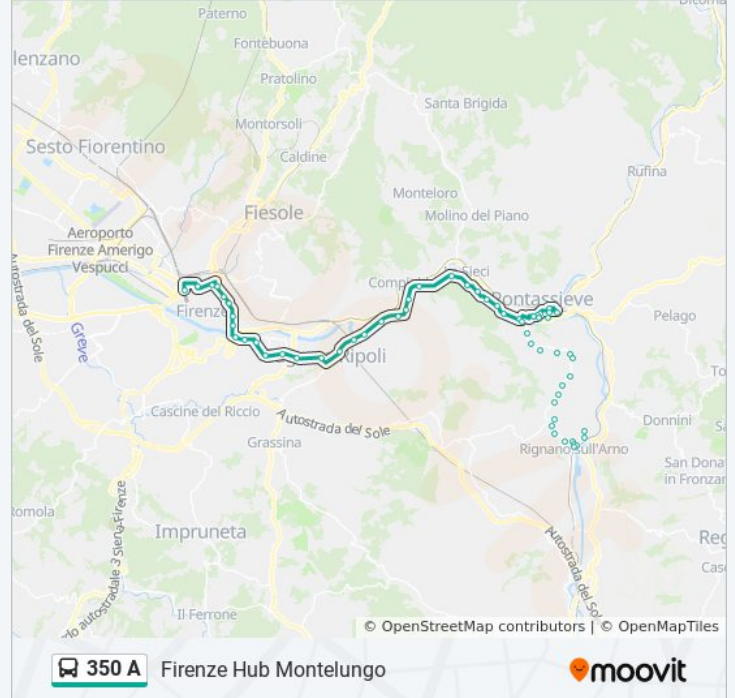

Istituto Volta-Gobetti

Cimitero Del Pino

Europa Romania

Giannotti Piazza Bartali

Giannotti Gavinana

Coluccio Salutati

Orsini Ferrucci

Amendola 18

Gramsci Beccaria

Gramsci Donatello

Matteotti Artisti

Viale Matteotti

Fortezza T1 Strozzi

Firenze Hub Montelungo

Direzione: Pontassieve FS

29 fermate

[VISUALIZZA GLI ORARI DELLA LINEA](#)

Antella

Ospedale Annunziata

Di Antella Ponte A Niccheri

Ponte A Ema Cimitero

Chiantigiana Ponte A Ema

Chiantigiana Impianti Sport

Via Badia A Ripoli