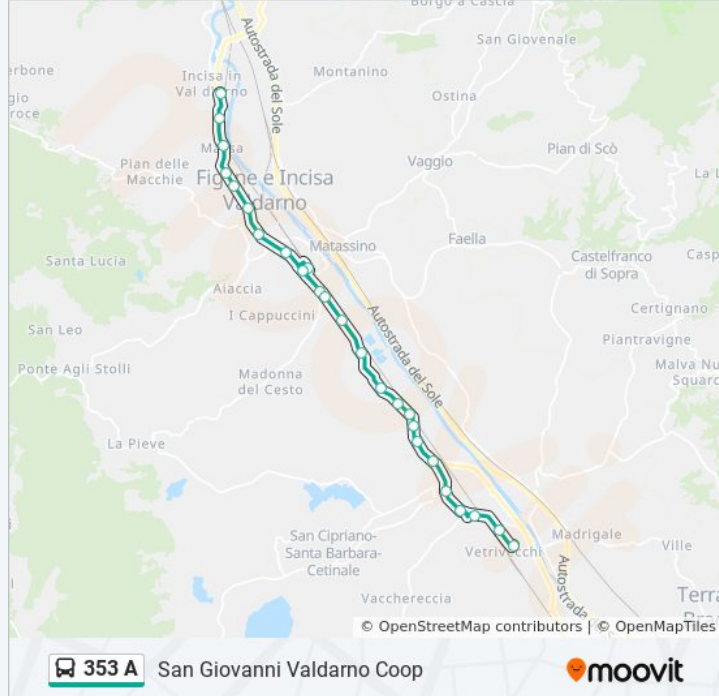

Casa Nuova

Restone

Ss69 Km 26,9

Porcellino

Casoni

Ponte Alle Forche

Ferriera

San Giovanni Valdarno Coop

Orari, mappe e fermate della linea bus 353 A disponibili in un PDF su moovitapp.com. Usa [App Moovit](#) per ottenere tempi di attesa reali, orari di tutte le altre linee o indicazioni passo-passo per muoverti con i mezzi pubblici a Firenze.

[Scopri Moovit](#) • [Soluzioni MaaS](#) • [Paesi disponibili](#) • [Mooviter Community](#)

© 2024 Moovit - Tutti i diritti riservati

Controlla gli orari di arrivo in tempo reale