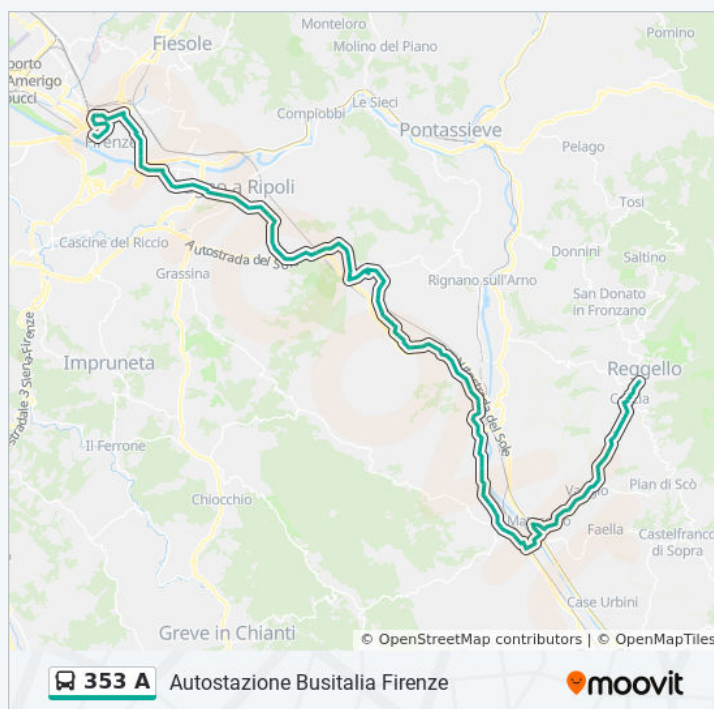

**Informazioni sulla linea bus 353 A**

**Direzione:** Incisa Capolinea Barberino

**Fermate:** 56

**Durata del tragitto:** 59 min

**La linea in sintesi:**

Quattro Vie

Bivio Nuovo Ranch

Bottega Nuova