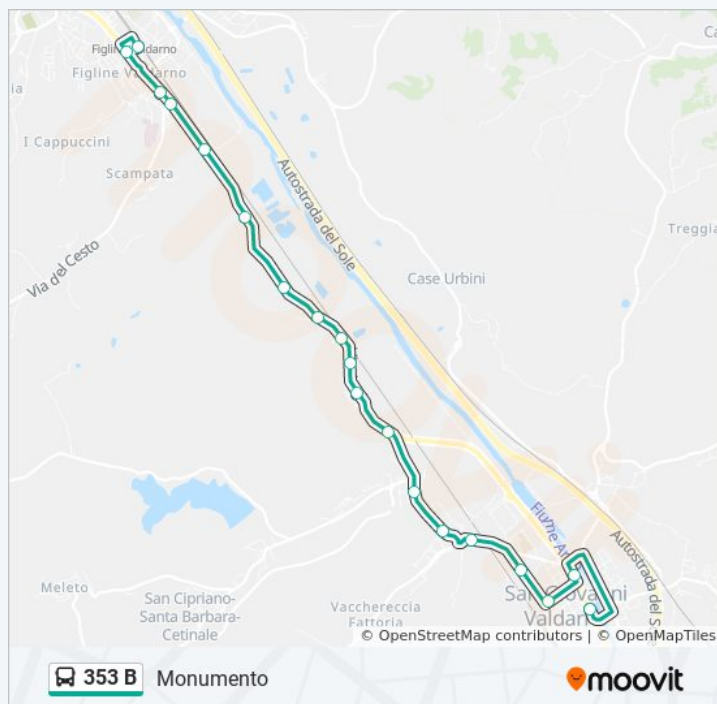

Informazioni sulla linea bus 353 B

Direzione: Monumento

Fermate: 19

Durata del tragitto: 20 min

La linea in sintesi:

Restone

Ss69 Km 26,9

Porcellino

Casoni

Ponte Alle Forche

Ferriera

San Giovanni Valdarno Coop

Ristorante La Bianca

Monumento

Direzione: Piazza Palermo

16 fermate