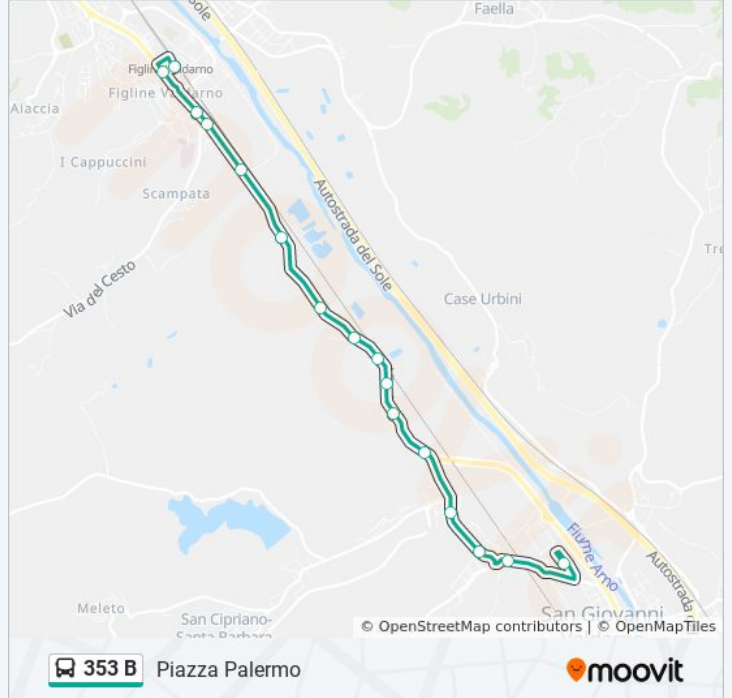

Direzione: Piazza Palermo

Fermate: 16

Durata del tragitto: 15 min

La linea in sintesi:

Direzione: Reggello Capolinea

19 fermate

[VISUALIZZA GLI ORARI DELLA LINEA](#)

Figline Valdarno FS
 Figline Valdarno
 Figline SP 87
 Matassino Paese
 Matassino Dir. Vaggio
 Bivio Viesca
 Vaggio Isolotto
 Vaggio
 Rovai
 Bivio Ostina
 Ferraia
 Bivio Ostina_R
 Mobilificio
 Bivio San Siro
 Bivio Via Di Camerino
 Cascia Chiesa
 Cascia
 Reggello 1