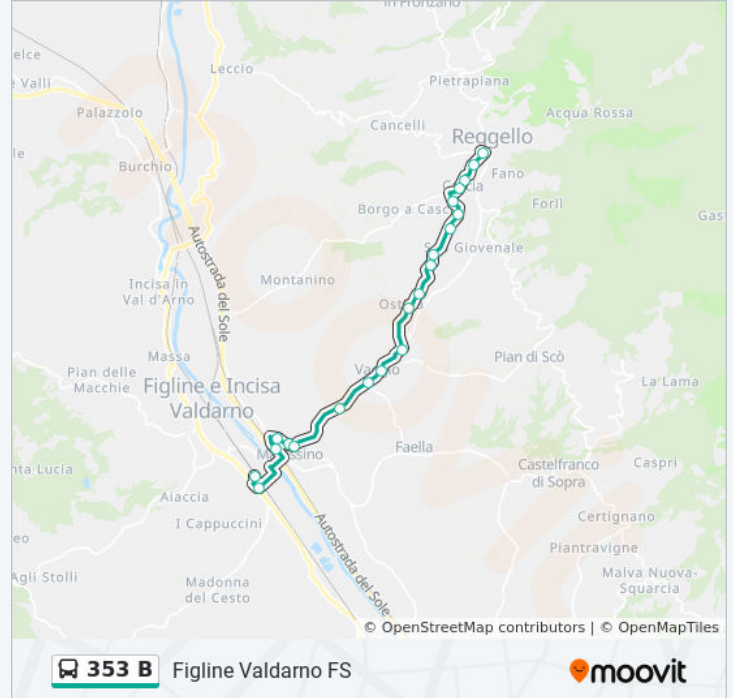

Tartigliese

Carresi

Ripalta

Figline Valdarno 6

Sr69 Rismauto

Figline Valdarno 5

Figline Valdarno FS

Direzione: Figline Valdarno FS

21 fermate

[VISUALIZZA GLI ORARI DELLA LINEA](#)

Reggello Capolinea

Reggello 1

Cascia Campo Sportivo

Cascia Berlinguer

Cascia Via Mearino

Bivio Via Di Camerino