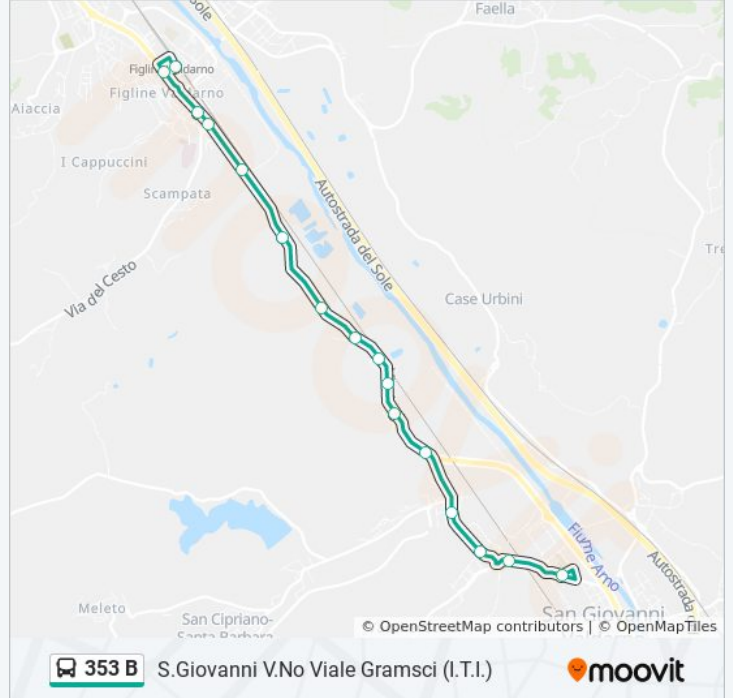

Direzione: San Giovanni Valdarno Coop

37 fermate

[VISUALIZZA GLI ORARI DELLA LINEA](#)

Reggello Capolinea
Reggello 1
Cascia Campo Sportivo
Cascia Berlinguer
Cascia Via Mearino
Bivio Via Di Camerino
Bivio San Siro
Mobilificio
Bivio Ostina_A
Ferraia
Bivio Ostina
Rovai
Vaggio
Vaggio Isolotto
Bivio Viesca
Ponte Matassino
Matassino Dir. Prulli
Via Mameli 1

Orari della linea bus 353 B

Orari di partenza verso San Giovanni Valdarno Coop:

lunedì	07:00 - 08:05
martedì	07:00 - 08:05
mercoledì	07:00 - 08:05
giovedì	07:00 - 08:05
venerdì	07:00 - 08:05
sabato	07:00 - 07:05
domenica	Non in Servizio

Informazioni sulla linea bus 353 B

Direzione: San Giovanni Valdarno Coop

Fermate: 37

Durata del tragitto: 15 min

La linea in sintesi: