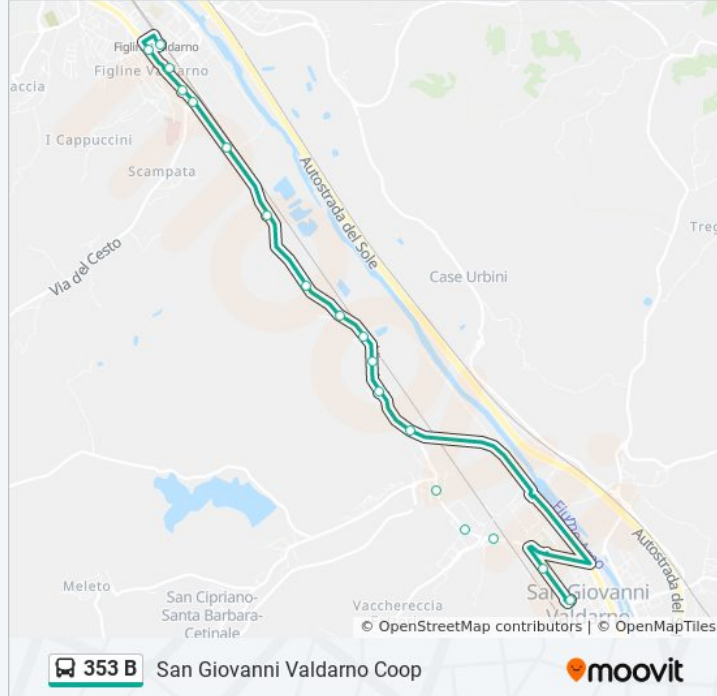

Casa Nuova

Restone

Ss69 Km 26,9

Porcellino

Casoni

Ponte Alle Forche

Ferriera

San Giovanni Valdarno Coop