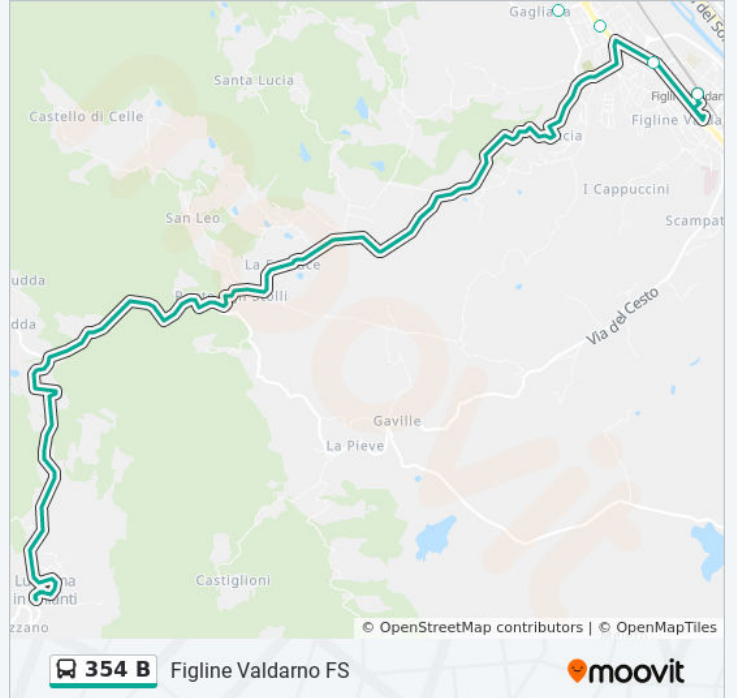

Usa Moovit per trovare le fermate della linea bus 354 B più vicine a te e scoprire quando passerà il prossimo mezzo della linea bus 354 B

Direzione: Figline Valdarno FS

13 fermate

[VISUALIZZA GLI ORARI DELLA LINEA](#)

Bivio Campeggio

La Pineta

Figline Valdarno Cimitero

Figline Valdarno 1

Figline Valdarno FS

Orari della linea bus 354 B

Orari di partenza verso Figline Valdarno FS:

lunedì	06:40 - 14:15
martedì	06:40 - 14:15
mercoledì	06:40 - 14:15
giovedì	06:40 - 14:15
venerdì	06:40 - 14:15
sabato	06:40 - 14:15
domenica	Non in Servizio

Informazioni sulla linea bus 354 B**Direzione:** Figline Valdarno FS**Fermate:** 13**Durata del tragitto:** 20 min**La linea in sintesi:**

Direzione: Lucolena Capolinea

13 fermate

[VISUALIZZA GLI ORARI DELLA LINEA](#)

Informazioni sulla linea bus 354 B

Direzione: Lucolena Capolinea

Fermate: 13

Durata del tragitto: 20 min

La linea in sintesi:

Direzione: Poggio Alla Croce

11 fermate

[VISUALIZZA GLI ORARI DELLA LINEA](#)