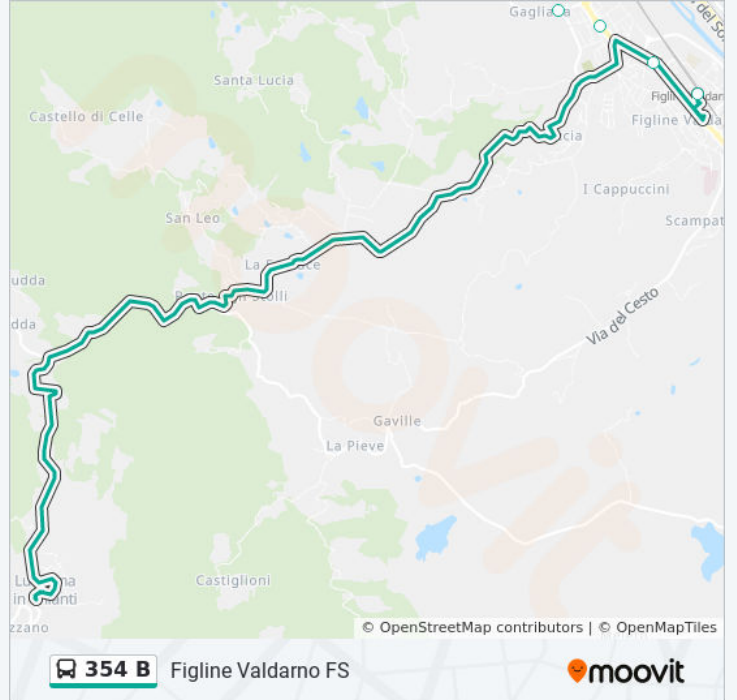

Informazioni sulla linea bus 354 B

Direzione: Lucolena Capolinea

Fermate: 13

Durata del tragitto: 20 min

La linea in sintesi:

Direzione: Poggio Alla Croce

11 fermate

[VISUALIZZA GLI ORARI DELLA LINEA](#)

La Casellina

Poggio Alla Croce 1

Poggio Alla Croce

Orari della linea bus 354 B

Orari di partenza verso Poggio Alla Croce:

lunedì	06:55
martedì	06:55
mercoledì	06:55
giovedì	06:55
venerdì	06:55
sabato	Non in Servizio
domenica	Non in Servizio

Informazioni sulla linea bus 354 B

Direzione: Poggio Alla Croce

Fermate: 11

Durata del tragitto: 15 min

La linea in sintesi:

Direzione: Poggio Alla Croce

6 fermate

[VISUALIZZA GLI ORARI DELLA LINEA](#)

San Polo In Chianti

San Polo 2

San Polo 1

Le Vigne

Campo Sasso

Poggio Alla Croce

Orari della linea bus 354 B

Orari di partenza verso Poggio Alla Croce: