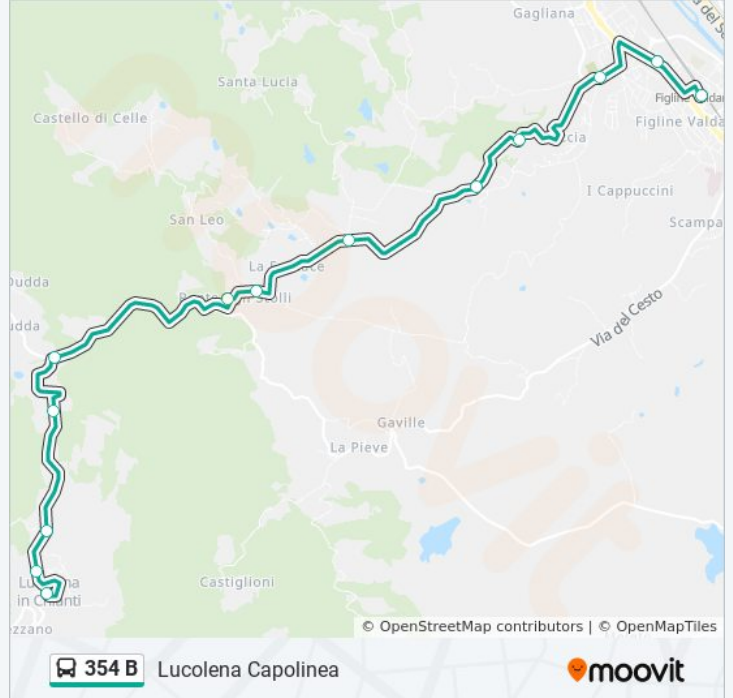

Informazioni sulla linea bus 354 B**Direzione:** Figline Valdarno FS**Fermate:** 13**Durata del tragitto:** 20 min**La linea in sintesi:**

Direzione: Lucolena Capolinea

13 fermate

[VISUALIZZA GLI ORARI DELLA LINEA](#)

Figline Valdarno FS

Figline Valdarno 1

Figline Valdarno Cimitero

La Pineta

Bivio Campeggio

Bivio Sant'Andrea A C.

Santa Maria Maddalena

Ponte Agli Stolli

Cappineto

Le Capanne

Piallo

Lucolena L'Aia

Lucolena Capolinea

Orari della linea bus 354 B

Orari di partenza verso Lucolena Capolinea:

lunedì	06:20 - 14:50
martedì	06:20 - 14:50
mercoledì	06:20 - 14:50
giovedì	06:20 - 14:50
venerdì	06:20 - 14:50
sabato	06:20 - 13:50
domenica	Non in Servizio

Informazioni sulla linea bus 354 B

Direzione: Lucolena Capolinea

Fermate: 13

Durata del tragitto: 20 min

La linea in sintesi:

Direzione: Poggio Alla Croce

11 fermate

[VISUALIZZA GLI ORARI DELLA LINEA](#)