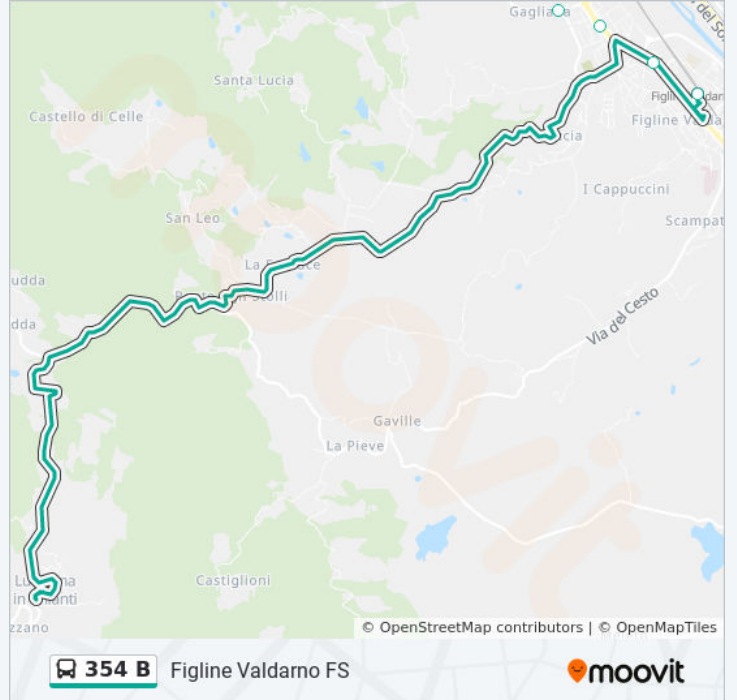

Orari, mappe e fermate della linea bus 354 B disponibili in un PDF su moovitapp.com. Usa [App Moovit](#) per ottenere tempi di attesa reali, orari di tutte le altre linee o indicazioni passo-passo per muoverti con i mezzi pubblici a Firenze.

[Scopri Moovit](#) • [Soluzioni MaaS](#) • [Paesi disponibili](#) • [Mooviter Community](#)

© 2024 Moovit - Tutti i diritti riservati

Controlla gli orari di arrivo in tempo reale