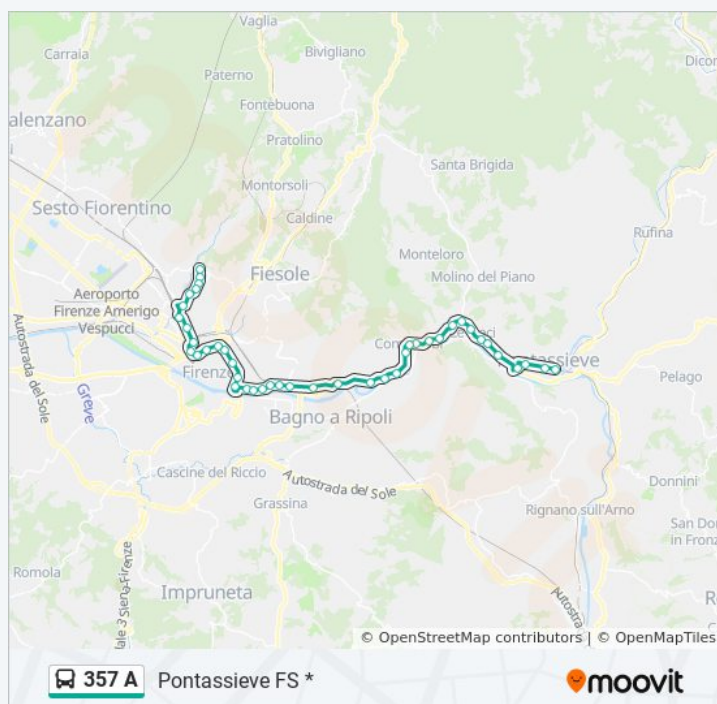

Beslan T1 Fortezza

Lavagnini Fortezza

Lavagnini Libertà

Viale Matteotti

Piazza Donatello

Viale Gramsci

Viale Della Giovane Italia

Via Arnolfo

Sella Campofiore

Via Quintino Sella 2

Via Minghetti

Via Aretina

Orari della linea bus 357 A

Orari di partenza verso Pontassieve FS:

lunedì	13:20 - 20:20
martedì	13:20 - 20:20
mercoledì	13:20 - 20:20
giovedì	13:20 - 20:20
venerdì	13:20 - 20:20
sabato	13:20
domenica	Non in Servizio

Informazioni sulla linea bus 357 A

Direzione: Pontassieve FS

Fermate: 43

Durata del tragitto: 50 min

La linea in sintesi:

Varlungo

Rovezzano

Aretina Loretino