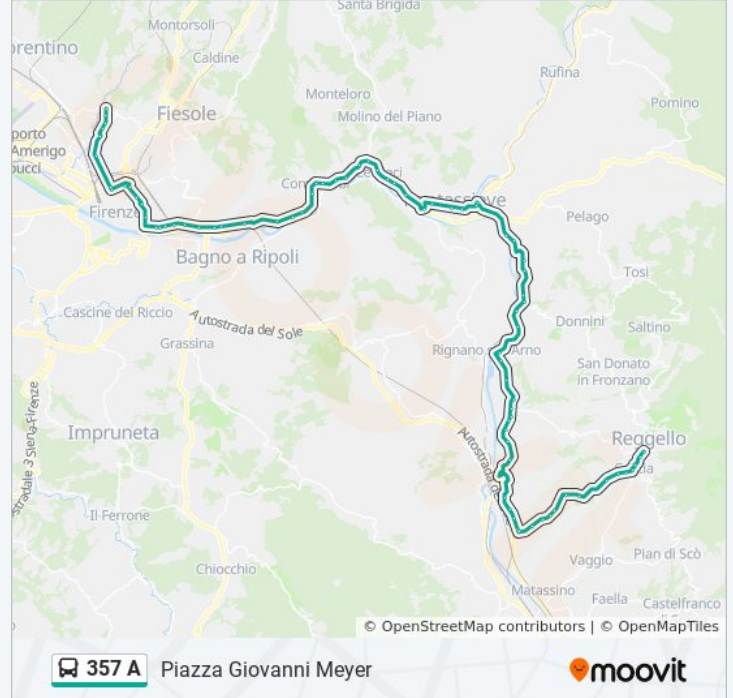

Compiobbi 2

Compiobbi 1

Anchetta 2

Anchetta 1

Il Girone

Aretina Loretino

Rocca Tedalda

Rovezzano

Varlungo

Via Aretina

Bellariva

Via Lanza

Piagentina

Beato Angelico Civ.28

Viale Gramsci

Donatello

Gherardesca

Viale Matteotti

Lavagnini Libertà

Lavagnini Fortezza

Fortezza T1 Strozzi

Celso

Centro Traumatologico Ortopedico

Viale Pieraccini

Ospedale Villa Monna Tessa

Viale Pieraccini 1

Piazza Giovanni Meyer

Direzione: Pontassieve FS

43 fermate

[VISUALIZZA GLI ORARI DELLA LINEA](#)

Piazza Giovanni Meyer

Viale Pieraccini 1