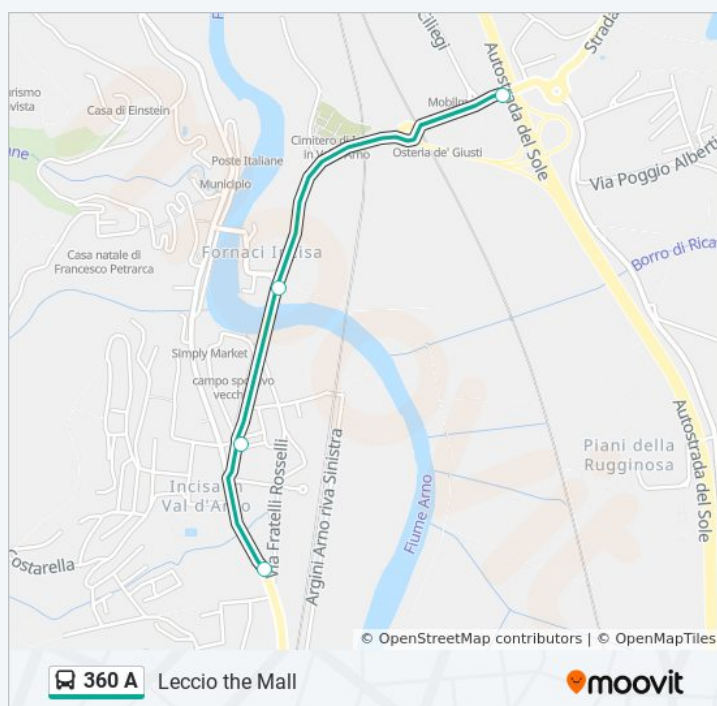

Mando

Fagiolo

SS 69 Km 12,4

Fornello

Leccio

Leccio the Mall

### Orari della linea bus 360 A

Orari di partenza verso Leccio the Mall:

lunedì	06:45 - 14:40
martedì	06:45 - 14:40
mercoledì	06:45 - 14:40
giovedì	06:45 - 14:40
venerdì	06:45 - 14:40
sabato	Non in Servizio
domenica	Non in Servizio

### Informazioni sulla linea bus 360 A

**Direzione:** Leccio the Mall

**Fermate:** 19

**Durata del tragitto:** 14 min

**La linea in sintesi:**