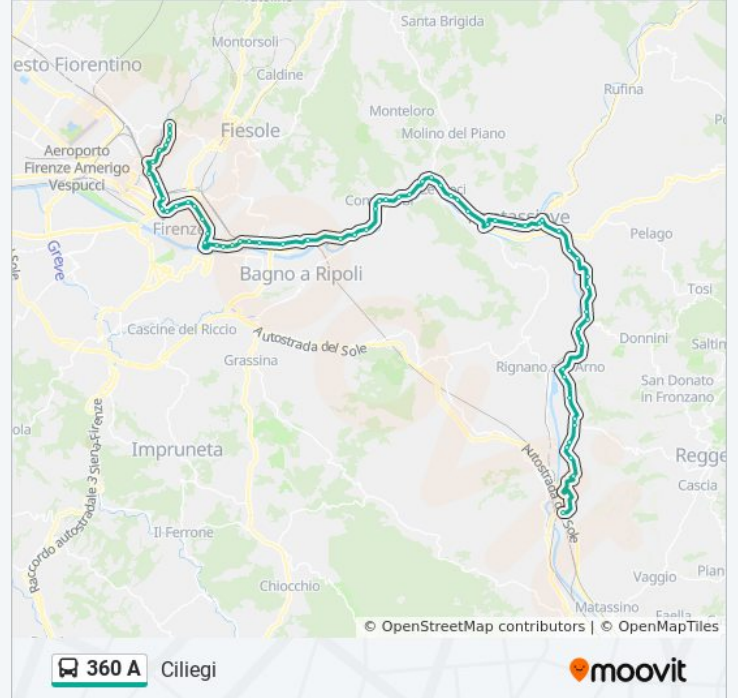

S. Francesco 1

Bivio SS 70 Per Pelago

Massolina

Massolina 1

Casellina Di Sotto

Carbonile Di Pelago

Sant'Ellero

Sant'Ellero Il Porto

Sant'Ellero Vaianese

Riscaggio

Bivio S. Clemente

S. Clemente Sr69

Sociana Alla Fabbrica

Leccio the Mall

Leccio

Le Querciole