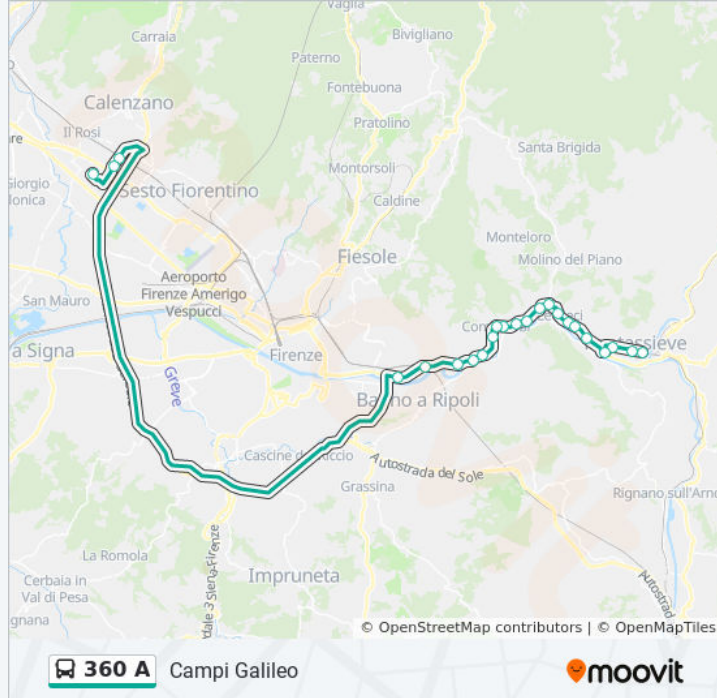

### Direzione: I Veroni

35 fermate

[VISUALIZZA GLI ORARI DELLA LINEA](#)

Figline Valdarno FS

Figline Valdarno 1

Figline Coop

Lagaccioni Ferrioli

Lagaccioni