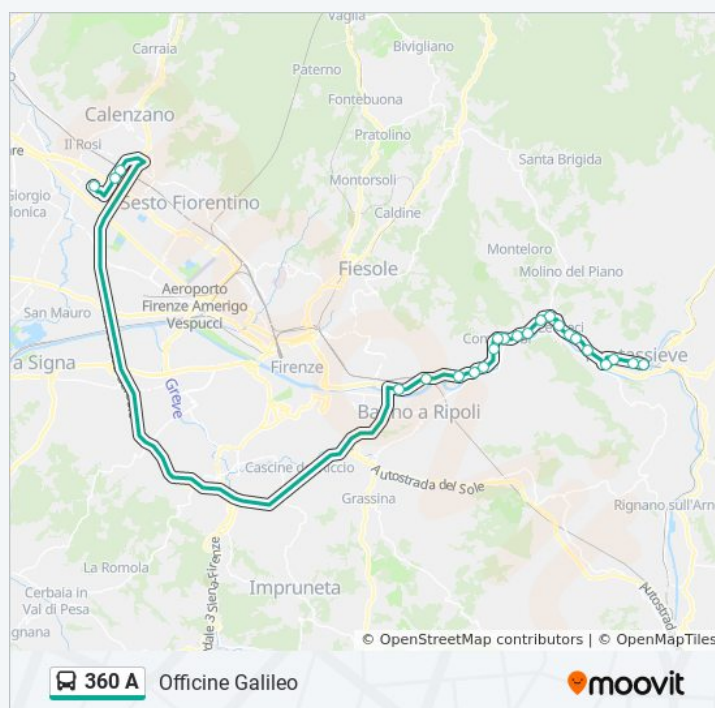

Caponnetto

Orari di partenza verso Officine Galileo:

lunedì	06:45
martedì	06:45
mercoledì	06:45
giovedì	06:45
venerdì	06:45
sabato	Non in Servizio
domenica	Non in Servizio

### Informazioni sulla linea bus 360 A

**Direzione:** Officine Galileo

**Fermate:** 23

**Durata del tragitto:** 66 min

**La linea in sintesi:**