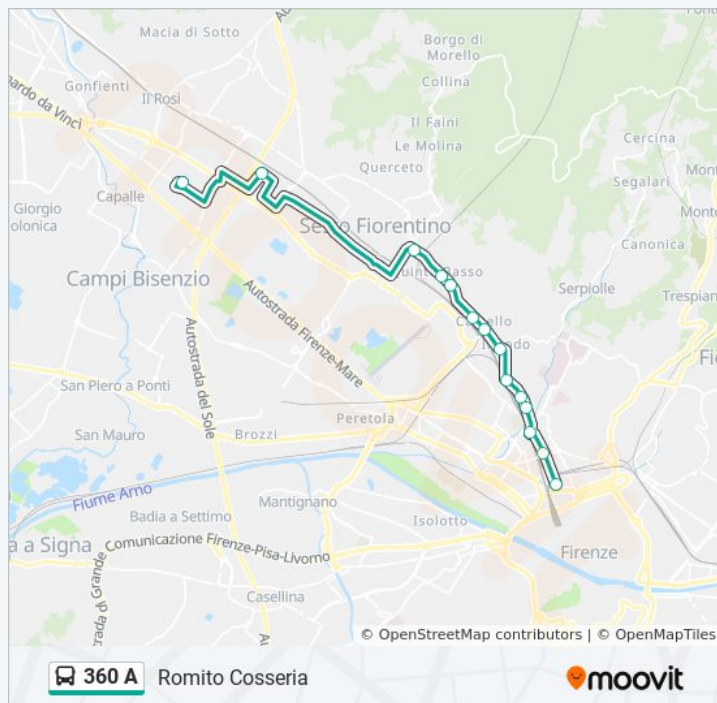

### Informazioni sulla linea bus 360 A

**Direzione:** Romito Cosseria

**Fermate:** 14

**Durata del tragitto:** 24 min

**La linea in sintesi:**