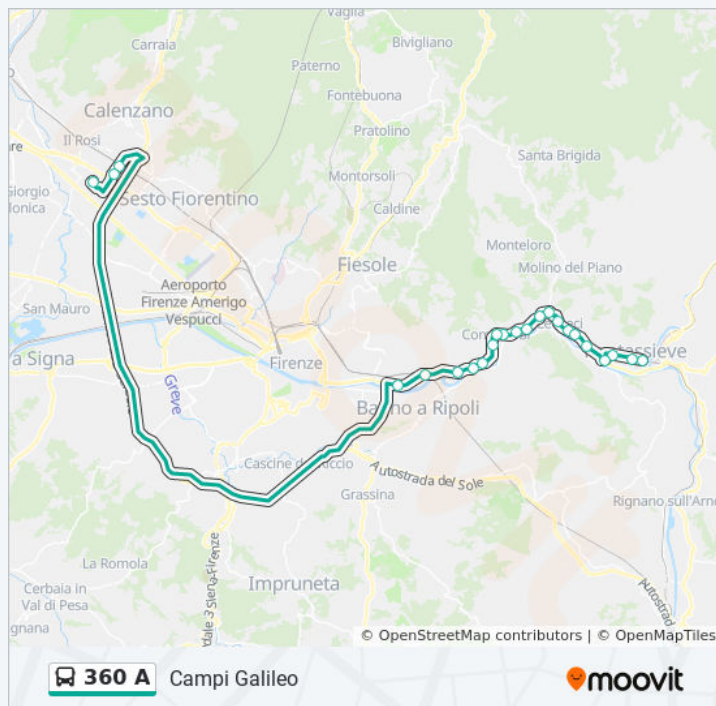

### Informazioni sulla linea bus 360 A

**Direzione:** Pontassieve FS

**Fermate:** 24

**Durata del tragitto:** 67 min

**La linea in sintesi:**