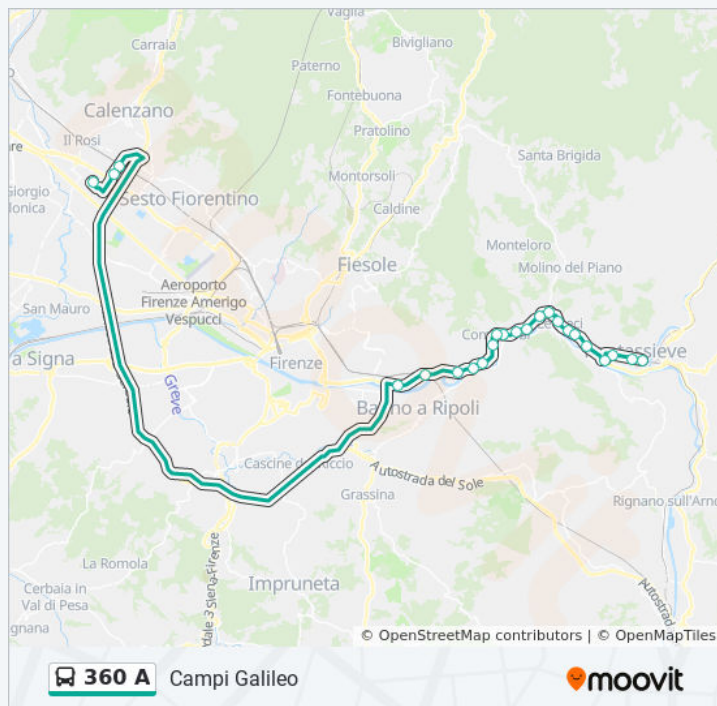

Lagaccioni

Brozzoletto

La Massa

Incisa Valdarno 1

Incisa Capolinea Barberino

## Informazioni sulla linea bus 360 A

**Direzione:** Pontassieve Ss67

**Fermate:** 62

**Durata del tragitto:** 55 min

**La linea in sintesi:**

Incisa Valdarno Carabinieri

Fornace

Ciliegi