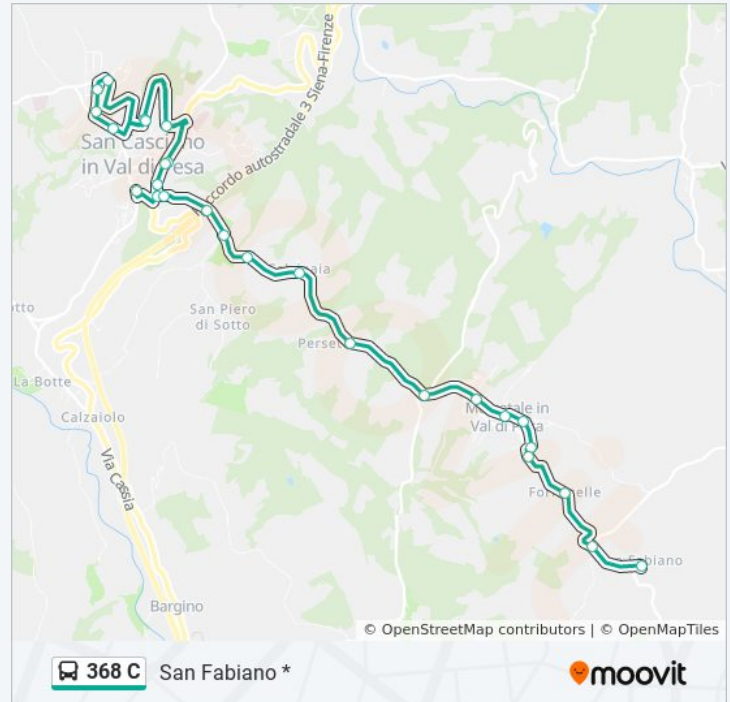

Usa Moovit per trovare le fermate della linea bus 368 C più vicine a te e scoprire quando passerà il prossimo mezzo della linea bus 368 C

**Direzione: San Casciano Autostazione**

13 fermate

[VISUALIZZA GLI ORARI DELLA LINEA](#)

### Informazioni sulla linea bus 368 C

**Direzione:** San Fabiano

**Fermate:** 27

**Durata del tragitto:** 25 min

**La linea in sintesi:**

Orari, mappe e fermate della linea bus 368 C disponibili in un PDF su [moovitapp.com](https://moovitapp.com). Usa [App Moovit](https://moovitapp.com) per ottenere tempi di attesa reali, orari di tutte le altre linee o indicazioni passo-passo per muoverti con i mezzi pubblici a Firenze.