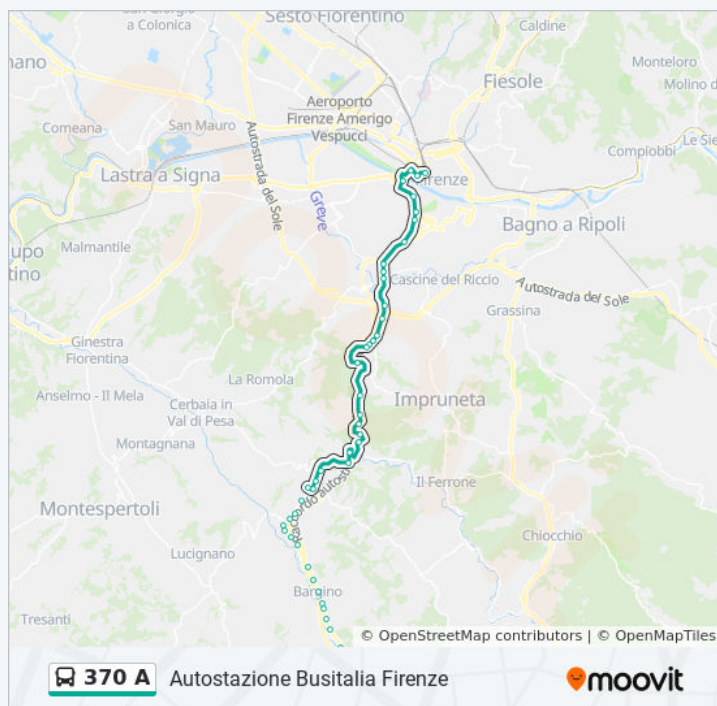

Informazioni sulla linea bus 370 A

Direzione: Tavarnelle Centro Per Siena

Fermate: 51

Durata del tragitto: 53 min

La linea in sintesi:

Sambuca Giardini

Sambuca Centro

Sambuca Torricelle