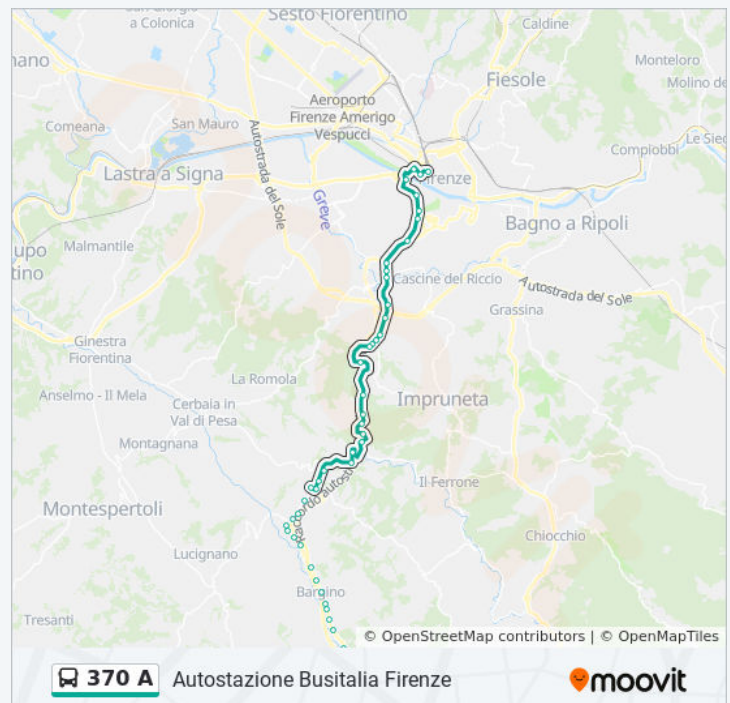

Tavarnelle V.Le Due Giugno 1

Tavarnelle Centro Per Firenze

Direzione: Tavarnelle Centro Per Siena

31 fermate

[VISUALIZZA GLI ORARI DELLA LINEA](#)

Tavarnelle Centro Per Firenze

Tavarnelle Via Don Minzoni

Tavarnelle Stadio

Oleificio

Morrocco

Sambuca Giardini

Sambuca Centro

Sambuca Torricelle

Sambuca Campo Sportivo

Sambuca Pianugliole

Sambuca La Canonica

Macereto

Albanella

San Donato Distributore

San Donato Fabbrica

San Donato Pieve

San Donato Centro

San Donato Coop

Pieve San Donato

San Donato Fabbrica

San Donato Distributore

S. Martino A Cozzi

Casa Belvedere

Morrocco C. Vento

Morrocco

Oleificio

Tavarnelle Stadio

Orari della linea bus 370 A

Orari di partenza verso Tavarnelle Centro Per Siena:

lunedì	11:10
martedì	11:10
mercoledì	11:10
giovedì	11:10
venerdì	11:10
sabato	15:30
domenica	Non in Servizio

Informazioni sulla linea bus 370 A

Direzione: Tavarnelle Centro Per Siena

Fermate: 31

Durata del tragitto: 30 min

La linea in sintesi: