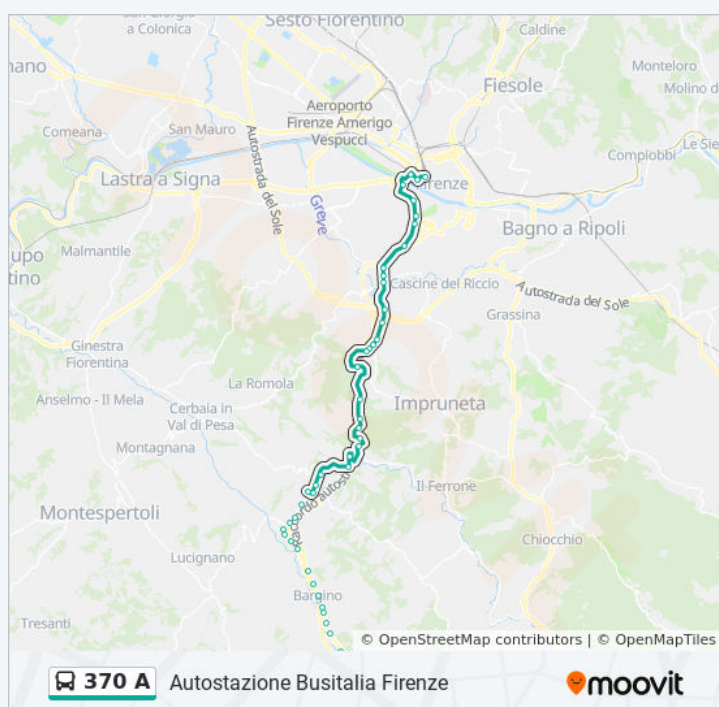

Mercatale Zona Industriale
Fornacelle
Km 6 + IV
Quattro Strade
San Fabiano

Direzione: San Fabiano
Fermate: 13
Durata del tragitto: 12 min
La linea in sintesi:

[Percorso linea bus 370 A](#)

Direzione: Tavarnelle Centro Per Firenze

52 fermate

[VISUALIZZA GLI ORARI DELLA LINEA](#)

Terminal Vittorio Veneto
T1 Porta Al Prato - Leopolda
Vanni Gaddi
Pratolini
Porta Romana
San Gaggio Sant'Ilario
Due Strade Senese
Senese Le Romite
Senese Biblioteca Galluzzo
Volterrana Galluzzo
I Bottai
Le Rose 01
Uscita Superstrada
Palagina
Bargino
Antinori
Bargino Fornace
Palagina 1
Olmo 2
Le Masse
Sambuca Casine
Bivio Badia Passignano
Sambuca Campo Sportivo
Sambuca Carapelli

Orari della linea bus 370 A

Orari di partenza verso Tavarnelle Centro Per Firenze:

lunedì	17:40
martedì	17:40
mercoledì	17:40
giovedì	17:40
venerdì	17:40
sabato	Non in Servizio
domenica	Non in Servizio

Informazioni sulla linea bus 370 A

Direzione: Tavarnelle Centro Per Firenze
Fermate: 52
Durata del tragitto: 68 min
La linea in sintesi: