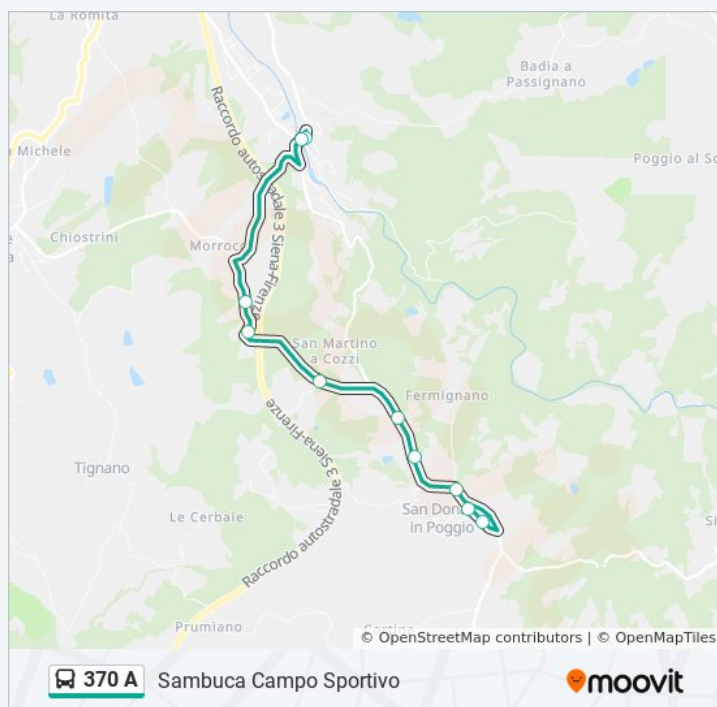

San Donato Distributore

S. Martino A Cozzi

Casa Belvedere

Morrocco C. Vento

Sambuca Campo Sportivo

Sambuca Campo Sportivo

domenica

Non in Servizio

Informazioni sulla linea bus 370 A

Direzione: Sambuca Campo Sportivo

Fermate: 10

Durata del tragitto: 10 min

La linea in sintesi:

Direzione: San Casciano Autostazione

57 fermate

[VISUALIZZA GLI ORARI DELLA LINEA](#)

Poggibonsi FS

Poggibonsi-Esso

Poggibonsi-Borgaccio

Poggibonsi Alcide

Via Monterosa

Pancole

Drove

Drove 1

Cipressino 2

Cipressino 1

S. Martino

Orari della linea bus 370 A

Orari di partenza verso San Casciano Autostazione:

lunedì	07:50 - 20:00
martedì	07:50 - 20:00
mercoledì	07:50 - 20:00
giovedì	07:50 - 20:00
venerdì	07:50 - 20:00
sabato	08:20 - 20:00
domenica	10:30 - 16:00

Informazioni sulla linea bus 370 A

Direzione: San Casciano Autostazione

Fermate: 57

Durata del tragitto: 53 min

La linea in sintesi: