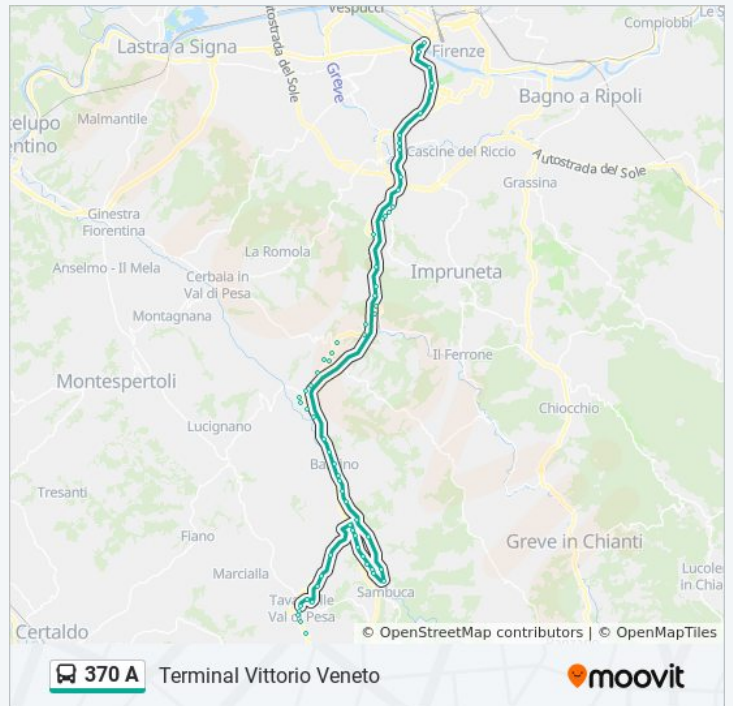

sabato	05:50 - 20:53
domenica	07:30 - 19:35

Informazioni sulla linea bus 370 A

Direzione: Terminal Vittorio Veneto

Fermate: 65

Durata del tragitto: 35 min

La linea in sintesi:

Borromeo Mezzastrada

Borromeo La Costa