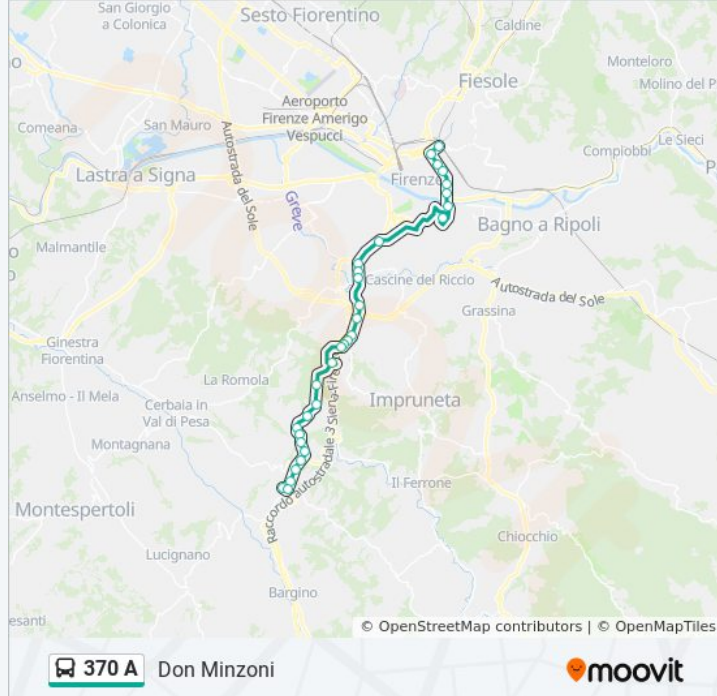

Amendola 18

Viale Gramsci

Donatello

Gherardesca

Viale Matteotti

Don Minzoni Giordano

Direzione: Mercatale Val Di Pesa

28 fermate

[VISUALIZZA GLI ORARI DELLA LINEA](#)

Terminal Vittorio Veneto

T1 Porta Al Prato - Leopolda

Vanni Gaddi

Pratolini

Porta Romana

San Gaggio Sant'Ilario

Due Strade Senese