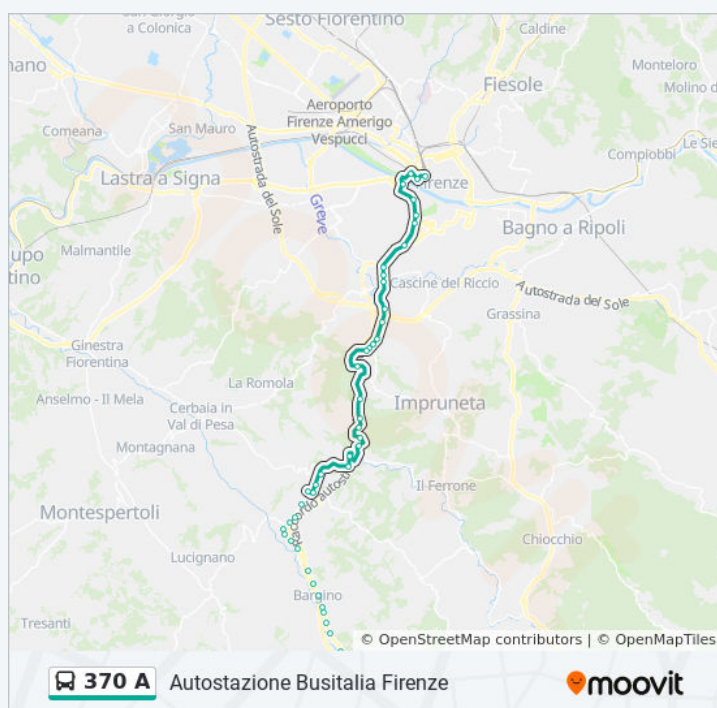

domenica

Non in Servizio

Informazioni sulla linea bus 370 A

Direzione: Tavarnelle Centro Per Firenze

Fermate: 36

Durata del tragitto: 35 min

La linea in sintesi:

Tavarnelle V.Le Due Giugno 1