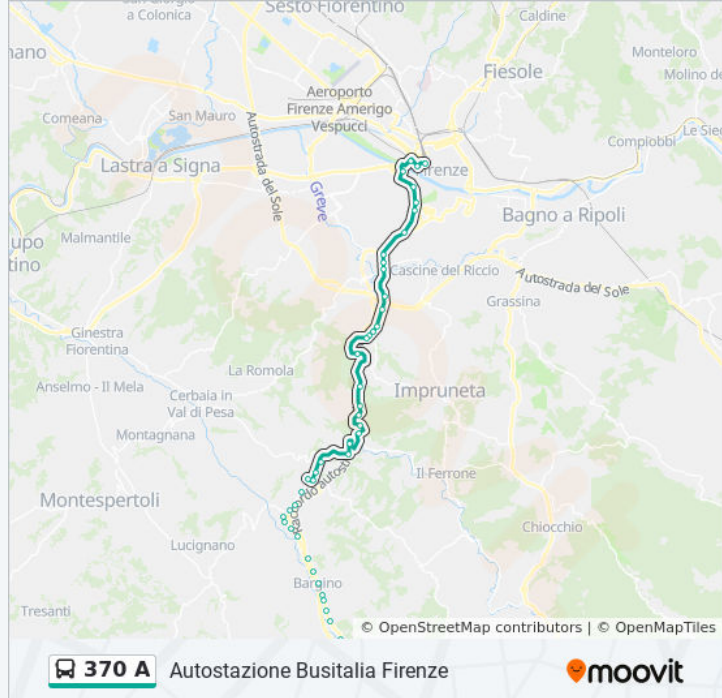

Spedaletto San Casciano

Colombaia

Casavecchia

Poggio Torselli

San Casciano Cimitero

San Casciano Bv. Spedaletto

San Casciano Stazione

San Casciano Giardini

San Casciano Autostazione

Borromeo La Costa

Borromeo Mezzastrada

Casanuova Borromeo

Borgone

Parco La Botte

La Botte 1

Calzaiolo 1

Uscita Superstrada

Palagina

Bargino

Antinori

Bargino Fornace

Palagina 1

Olmo 2

Le Masse

Sambuca Casine

Bivio Badia Passignano

Sambuca Campo Sportivo

Sambuca Carapelli

Sambuca Z. Industriale 4

Salumi Chianti

Sambuca Z. Industriale 3

Sambuca Z. Industriale 2

Sambuca Z. Industriale 1