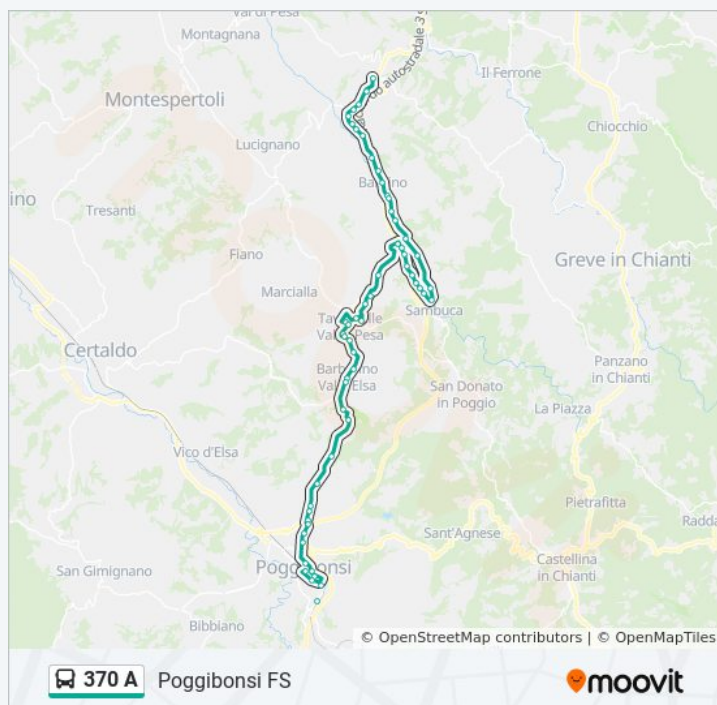

I Rovai

martedì 06:07 - 19:28

mercoledì 06:07 - 19:28

giovedì 06:07 - 19:28

venerdì 06:07 - 19:28

sabato 06:07 - 19:05

domenica 09:35 - 15:05

Informazioni sulla linea bus 370 A

Direzione: Poggibonsi FS

Fermate: 58

Durata del tragitto: 53 min

La linea in sintesi:

Tavarnelle Centro Per Siena

Tavarnelle Mocale

Tavarnelle Ospedale

Tavarnelle Roma 1