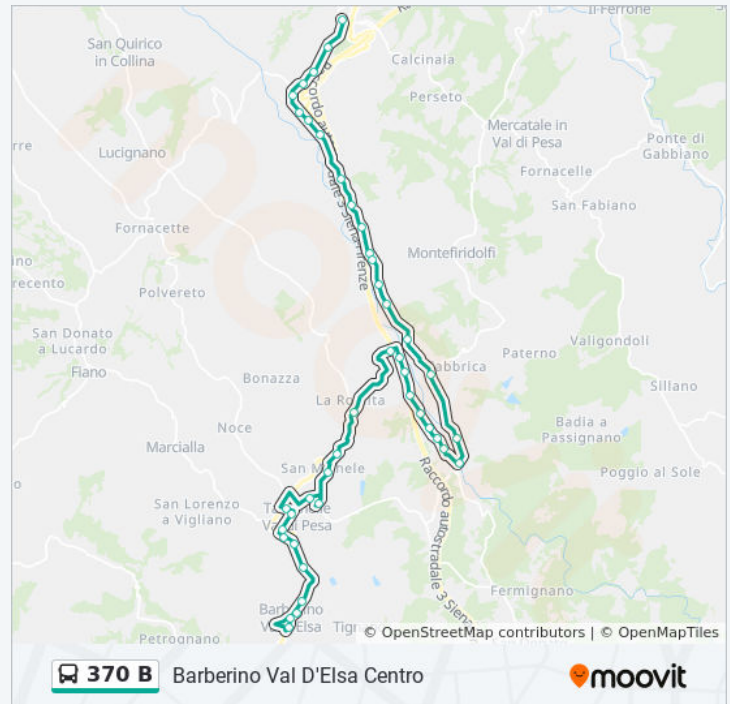

Tavarnelle Centro Per Firenze

Informazioni sulla linea bus 370 B

Direzione: Tavarnelle Centro Per Firenze

Fermate: 8

Durata del tragitto: 5 min

La linea in sintesi:

Orari, mappe e fermate della linea bus 370 B disponibili in un PDF su moovitapp.com. Usa [App Moovit](https://moovitapp.com) per ottenere tempi di attesa reali, orari di tutte le altre linee o indicazioni passo-passo per muoverti con i mezzi pubblici a Firenze.