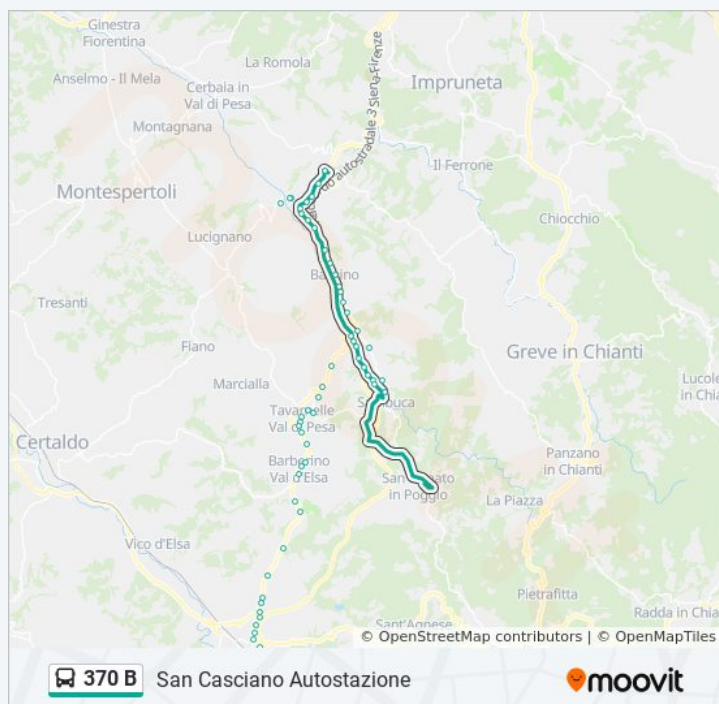

lunedì	06:47 - 18:10
martedì	06:47 - 18:10
mercoledì	06:47 - 18:10
giovedì	06:47 - 18:10
venerdì	06:47 - 18:10
sabato	06:35 - 15:00
domenica	Non in Servizio

Informazioni sulla linea bus 370 B

Direzione: San Casciano Autostazione

Fermate: 57

Durata del tragitto: 28 min

La linea in sintesi:

Tavarnelle Roma 3

Voltaccia

Capaccia

La Romita 4

Ponte Nuovo