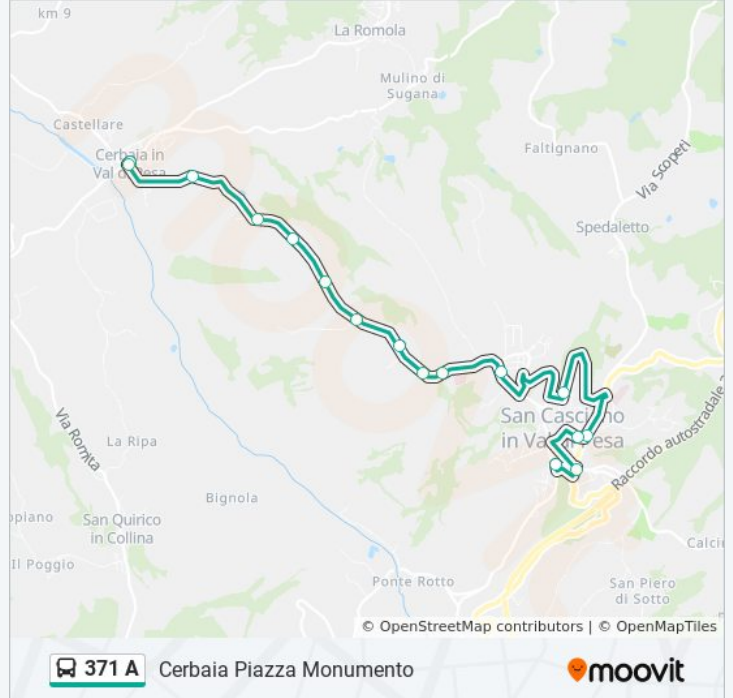

Talente Palagina

Cerbaia Cimitero Pieve

Cerbaia Piazza Monumento

Cerbaia Piazza Monumento

Orari della linea bus 371 A

Orari di partenza verso Cerbaia Piazza Monumento:

lunedì	Non in Servizio
martedì	Non in Servizio
mercoledì	Non in Servizio
giovedì	Non in Servizio
venerdì	Non in Servizio
sabato	Non in Servizio
domenica	14:20

Informazioni sulla linea bus 371 A

Direzione: Cerbaia Piazza Monumento

Fermate: 15

Durata del tragitto: 15 min

La linea in sintesi:

Direzione: Chiesanuova Brunelleschi

7 fermate

[VISUALIZZA GLI ORARI DELLA LINEA](#)