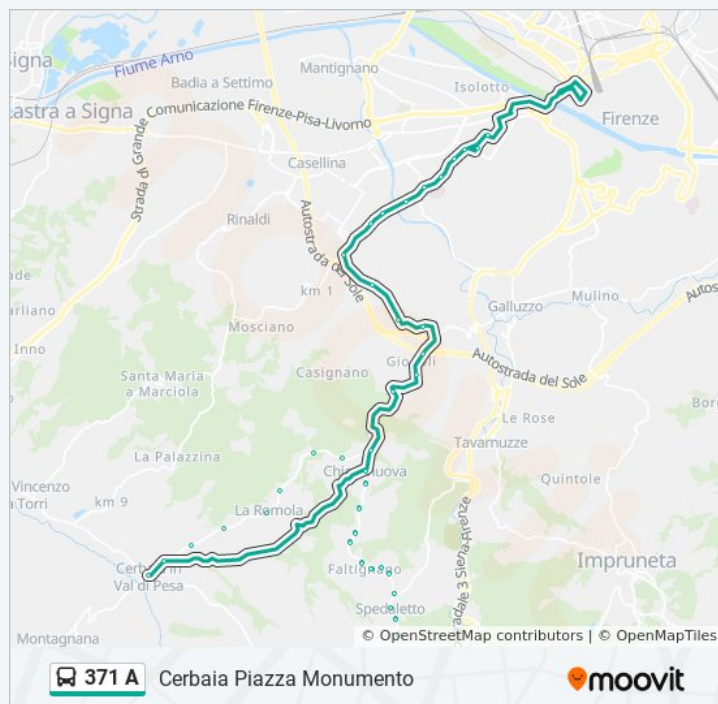

Gentilino

Informazioni sulla linea bus 371 A

Direzione: Cerbaia Piazza Monumento

Fermate: 52

Durata del tragitto: 40 min

La linea in sintesi:

Capolinea Bardella

San Casciano Bardella

Cerbaia Cimitero Pieve

Cerbaia Piazza Monumento

Direzione: Cerbaia Piazza Monumento

15 fermate

[VISUALIZZA GLI ORARI DELLA LINEA](#)

San Casciano Autostazione

San Casciano Bv. Mercatale

San Casciano Stazione