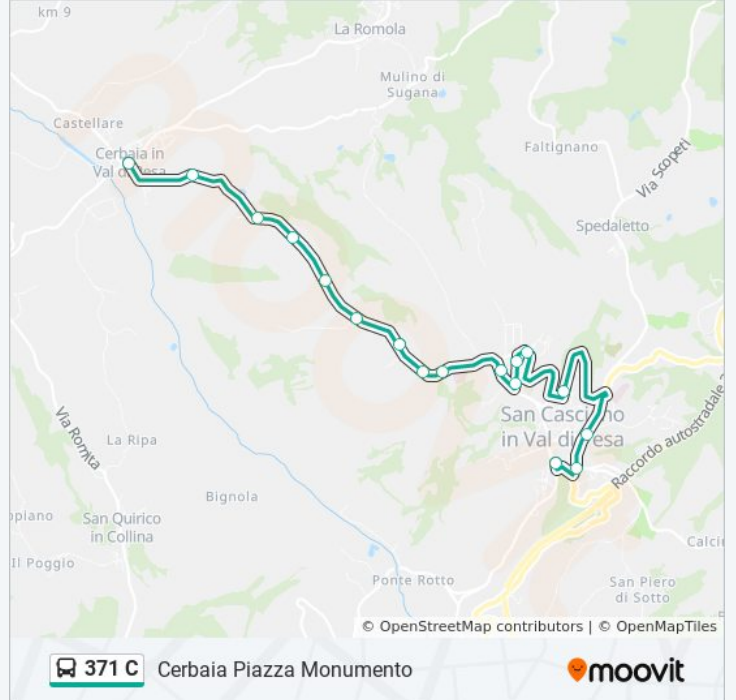

371 C

San Casciano-Scandicci-Firenze

Scarica L'App

La linea bus 371 C San Casciano-Scandicci-Firenze ha una destinazione. Durante la settimana è operativa:

(1) Cerbaia Piazza Monumento: 06:45

Usa Moovit per trovare le fermate della linea bus 371 C più vicine a te e scoprire quando passerà il prossimo mezzo della linea bus 371 C

**Direzione: Cerbaia Piazza Monumento**

17 fermate

[VISUALIZZA GLI ORARI DELLA LINEA](#)

San Casciano Autostazione  
San Casciano Bv. Mercatale  
San Casciano Stazione  
San Casciano Coop  
Gentilino  
Capolinea Bardella  
San Casciano Bardella  
Bardella Empolese  
Argiano  
San Martino Ad Argiano  
Villa Il Poggiale  
Bv. Montepaldi  
Croce Di Via  
Talente  
Talente Palagina  
Cerbaia Cimitero Pieve  
Cerbaia Piazza Monumento

**Orari della linea bus 371 C**

Orari di partenza verso Cerbaia Piazza Monumento:

lunedì	06:45
martedì	06:45
mercoledì	06:45
giovedì	06:45
venerdì	06:45
sabato	11:05
domenica	Non in Servizio

**Informazioni sulla linea bus 371 C**

**Direzione:** Cerbaia Piazza Monumento

**Fermate:** 17

**Durata del tragitto:** 15 min

**La linea in sintesi:**

Orari, mappe e fermate della linea bus 371 C disponibili in un PDF su [moovitapp.com](https://moovitapp.com). Usa [App Moovit](#) per ottenere tempi di attesa reali, orari di tutte le altre linee o indicazioni passo-passo per muoverti con i mezzi pubblici a Firenze.