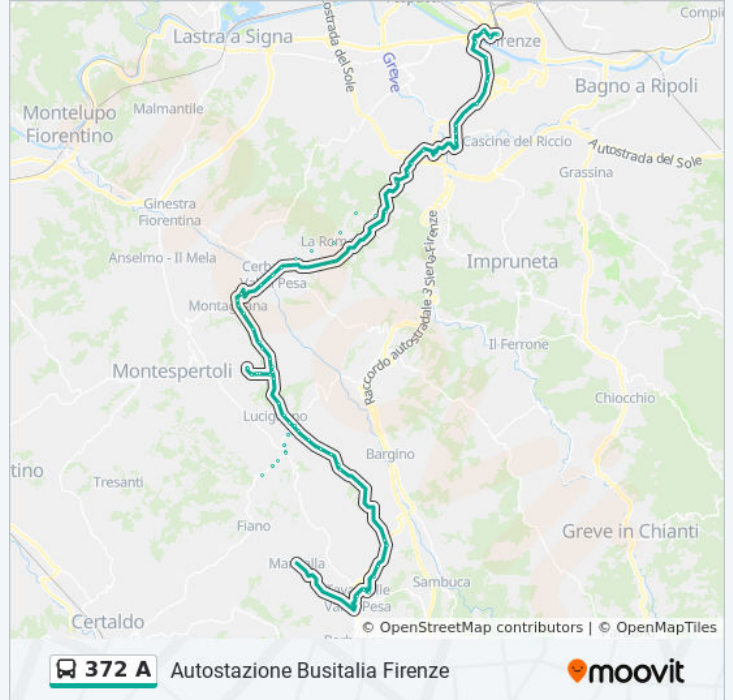

Usa Moovit per trovare le fermate della linea bus 372 A più vicine a te e scoprire quando passerà il prossimo mezzo della linea bus 372 A

Direzione: Marcialla Centro

6 fermate

[VISUALIZZA GLI ORARI DELLA LINEA](#)

Tavarnelle Centro Per Siena

(Tmp) Via E. Berlinguer

Bv. San Lorenzo

Marcialla Il Valico

Marcialla

Marcialla Centro

Orari della linea bus 372 A

Orari di partenza verso Marcialla Centro:

Informazioni sulla linea bus 372 A**Direzione:** Marcialla Centro**Fermate:** 6**Durata del tragitto:** 6 min**La linea in sintesi:**

Direzione: Quercione (S. P. Certaldinese I) Sn

63 fermate

[VISUALIZZA GLI ORARI DELLA LINEA](#)

- Terminal Vittorio Veneto
- T1 Porta Al Prato - Leopolda
- Vanni Gaddi
- Pratolini
- Porta Romana
- San Gaggio Sant'Ilario
- Due Strade Senese
- Senese Le Romite
- Senese Biblioteca Galluzzo
- Volterrana Galluzzo
- Poggio Secco Impruneta
- Giogoli Melarancio
- Giogoli
- La Lepre
- Bivio La Romola
- Il Poggetto
- Poggio Valicaia
- Romola