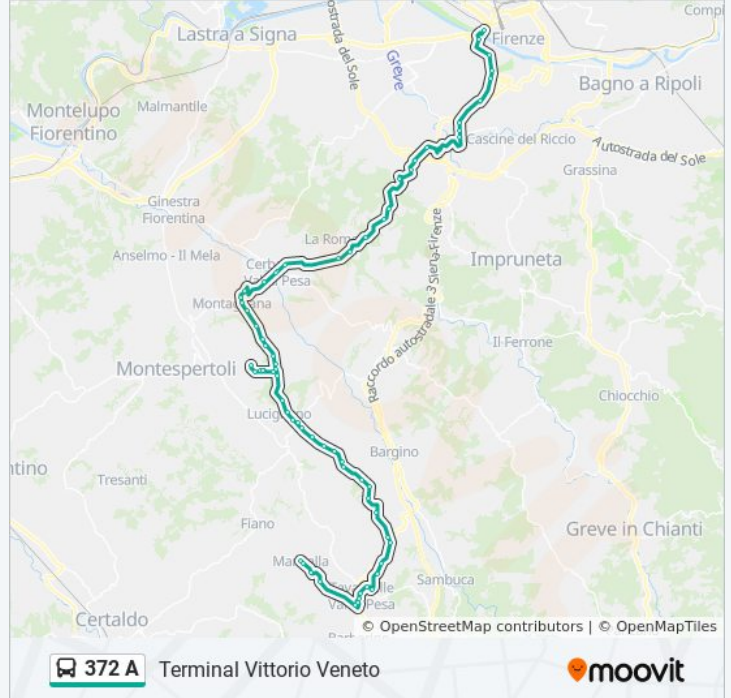

Tavarnelle V.Le Due Giugno 1

Tavarnelle Centro Per Firenze

Tavarnelle Via Don Minzoni

Tavarnelle Roma 3

Voltaccia

Capaccia

La Romita 4

La Romita

La Piazza

Cipereto

Casanuova

Malafrasca

Santa Cristina Salivolpe

Orari della linea bus 372 A

Orari di partenza verso Terminal Vittorio Veneto:

| | |
|-----------|-----------------|
| lunedì | 06:25 - 14:48 |
| martedì | 06:25 - 14:48 |
| mercoledì | 06:25 - 14:48 |
| giovedì | 06:25 - 14:48 |
| venerdì | 06:25 - 14:48 |
| sabato | 06:25 |
| domenica | Non in Servizio |

Informazioni sulla linea bus 372 A

Direzione: Terminal Vittorio Veneto

Fermate: 68

Durata del tragitto: 65 min

La linea in sintesi:

Il Cipresso
Santa Cristina Chiesa
Serraglio
Corno
Poggio Secco
San Pancrazio
S. Pancrazio 1
Lucignano Sn
Lucignano Villa
Bivio Poppiano Sn
Poppiano 1
S.C. Di Poppiano
Poppiano Tabernacolo
Poppiano
Poppiano Macinatoio
S.C. Di Poppiano
Poppiano 1
San Quirico
San Quirico 2
Squirico 4 Sn
San Quirico 1
San Quirico Trebbio Sn
Poggio Ubertini
Villapignatelli Sn
Via Romita
La Croce Di Montagnana
San Nicolo
Case Il Ponte Sn
Cerbaia Da Montagnana
Cerbaia Piazza Monumento
Bivio Sugana
Bivio Pisignano
Sugana

Il Paretaio

Chiesanuova

Bivio La Romola

La Lepre

Giogoli

Giogoli Torricella

Poggio Secco Impruneta

Acciaioli Galluzzo