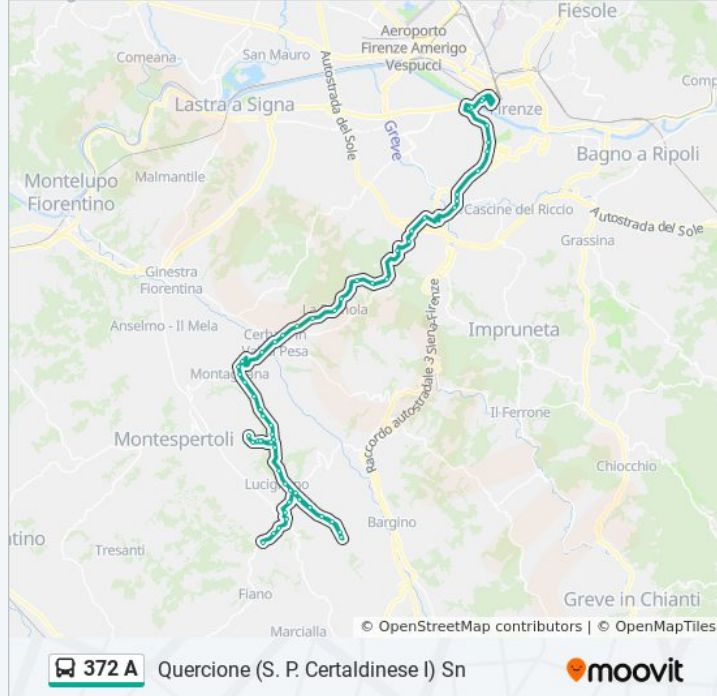

San Pancrazio

Poggio Secco

Corno

Serraglio

Santa Cristina Chiesa

Santa Cristina Salivolpe

Il Cipresso

Santa Cristina Chiesa

Serraglio

Corno

Poggio Secco

San Pancrazio

Oreto

Podere Del Fico

Fornacette

Casanova

Montespertoli Lauri Sn

Quercione (S. P. Certaldinese I) Sn

Direzione: San Casciano Autostazione

52 fermate

[VISUALIZZA GLI ORARI DELLA LINEA](#)

San Casciano Autostazione

San Casciano Bv. Mercatale

San Casciano Stazione