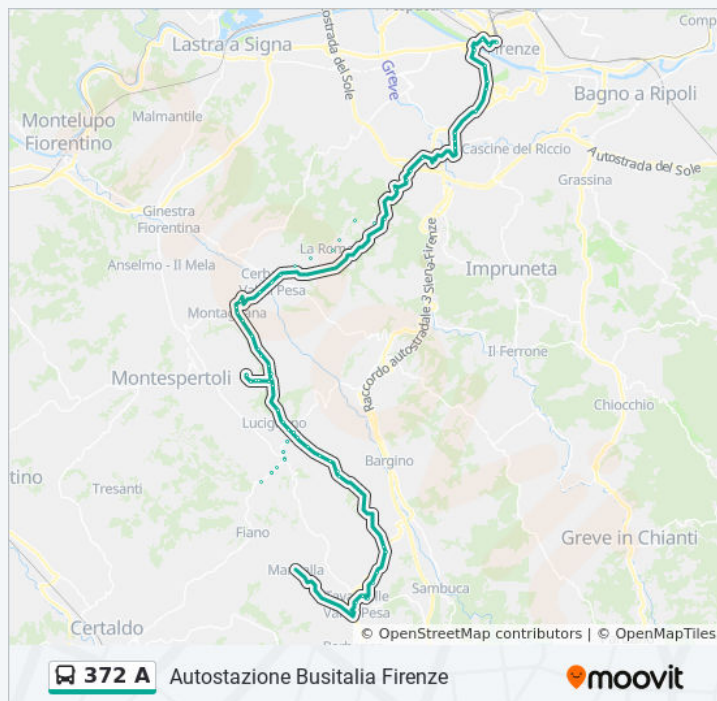

San Casciano Autostazione

Direzione: Tavarnelle Centro Per Firenze

8 fermate

[VISUALIZZA GLI ORARI DELLA LINEA](#)

Marcialla Centro

Marcialla

Marcialla Il Valico

Bv. San Lorenzo

Informazioni sulla linea bus 372 A

Direzione: Tavarnelle Centro Per Firenze

Fermate: 8

Durata del tragitto: 10 min

La linea in sintesi:

Direzione: Tavarnelle Centro Per Siena

75 fermate

Orari della linea bus 372 A