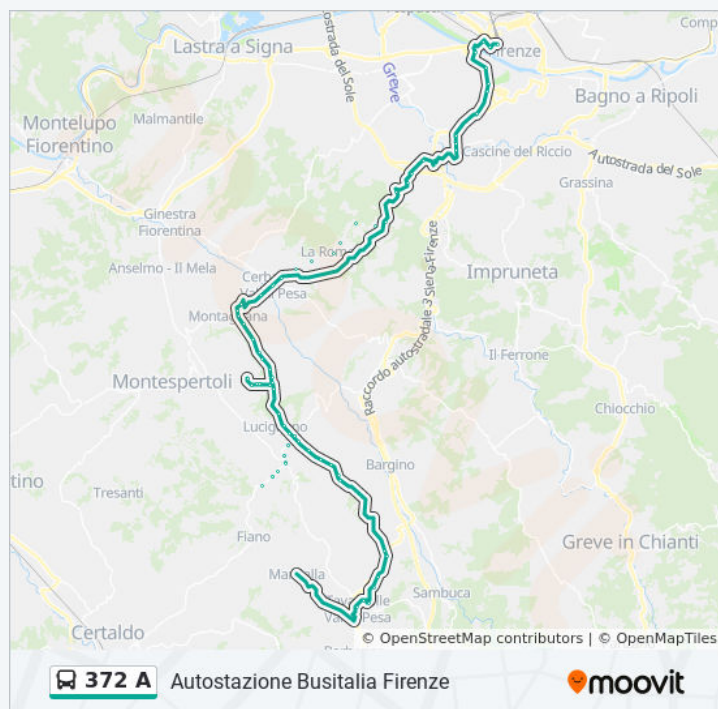

Orari di partenza verso Tavarnelle Centro Per Siena:

- Terminal Vittorio Veneto
- T1 Porta Al Prato - Leopolda
- Vanni Gaddi
- Pratolini
- Porta Romana
- San Gaggio Sant'Ilario
- Due Strade Senese
- Senese Le Romite
- Senese Biblioteca Galluzzo
- Volterrana Galluzzo
- Poggio Secco Impruneta
- Giogoli Melarancio
- Giogoli
- La Lepre
- Bivio La Romola
- Il Poggetto
- Poggio Valicaia
- Romola
- La Romola
- Drappi
- Romola 4
- Bivio Sugana
- Cerbaia Piazza Monumento
- Case Il Ponte
- Sannicol Sn
- La Croce Di Montagnana
- Via Romita Sn
- Villapignatelli Sn
- Poggio Ubertini Sn
- San Quirico
- San Quirico 1
- Squirico 4 Sn

Direzione: Tavarnelle Centro Per Siena

Fermate: 75

Durata del tragitto: 85 min

La linea in sintesi:

San Quirico 2

San Quirico In Collina Sn

Poppiano 1

S.C. Di Poppiano