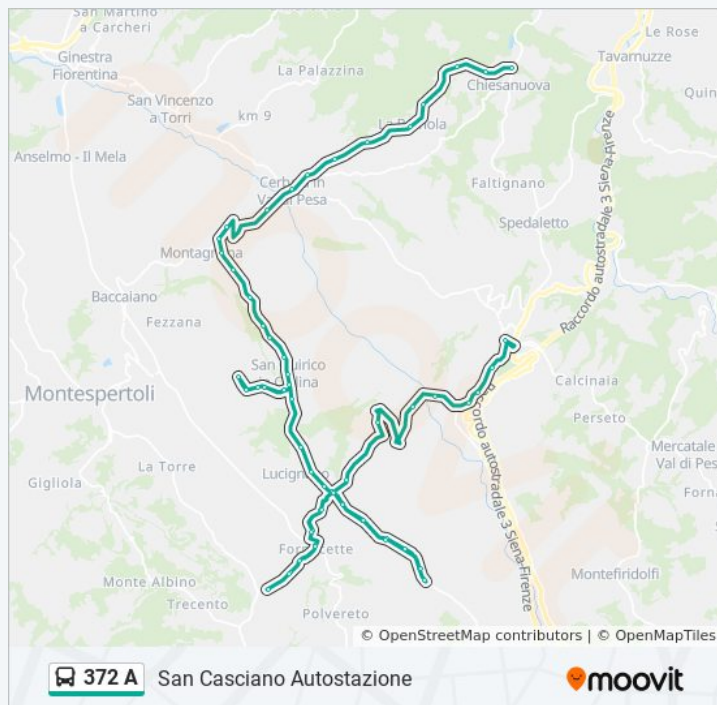

Direzione: San Casciano Autostazione

Fermate: 64

Durata del tragitto: 70 min

La linea in sintesi:

Bivio Poppiano 3 Sn

Lucignano Villa Sn

Bivio Lucignano

San Pancrazio