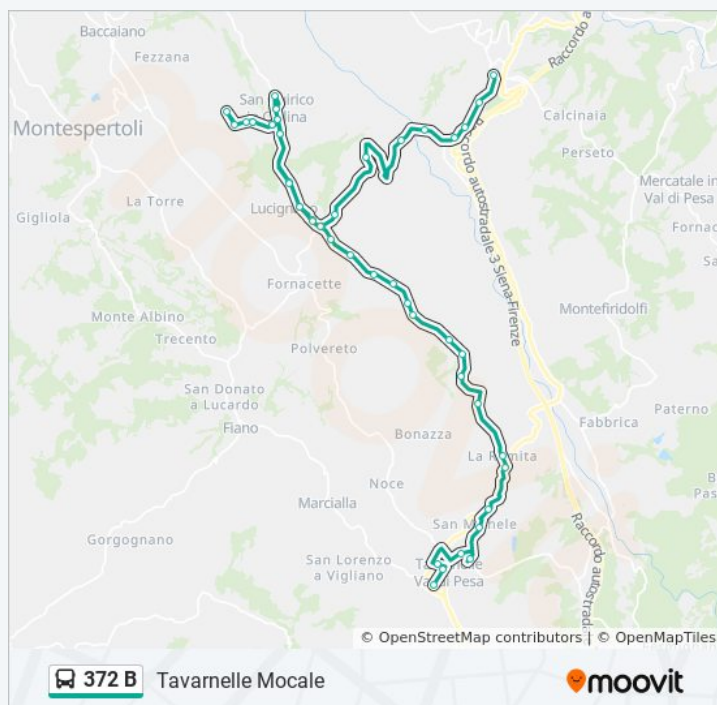

Usa Moovit per trovare le fermate della linea bus 372 B più vicine a te e scoprire quando passerà il prossimo mezzo della linea bus 372 B

Direzione: Barberino Val D'Elsa Centro

17 fermate

[VISUALIZZA GLI ORARI DELLA LINEA](#)

San Pancrazio

Poggio Secco

Corno

Serraglio

martedì	13:10
mercoledì	13:10
giovedì	13:10
venerdì	13:10
sabato	13:10
domenica	Non in Servizio

Informazioni sulla linea bus 372 B

Direzione: Tavarnelle Mocale

Fermate: 49

Durata del tragitto: 50 min

La linea in sintesi:

Santa Cristina Chiesa

Il Cipresso

Santa Cristina Salivolpe

Malafrasca

Casanuova

Cipereto

La Piazza

La Romita

La Romita 4

Capaccia

Voltaccia

Tavarnelle Roma 3

Tavarnelle Via Don Minzoni

I Rovai