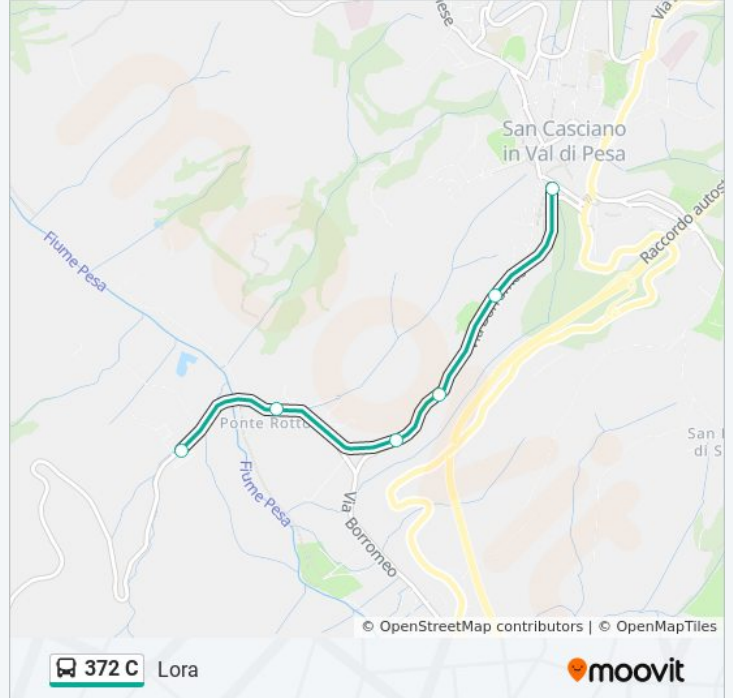

372 C

Lora

Scarica L'App

La linea bus 372 C (Lora) ha 2 percorsi. Durante la settimana è operativa:

(1) Lora: 15:15(2) San Casciano Autostazione: 15:20

Usa Moovit per trovare le fermate della linea bus 372 C più vicine a te e scoprire quando passerà il prossimo mezzo della linea bus 372 C

Direzione: Lora

6 fermate

[VISUALIZZA GLI ORARI DELLA LINEA](#)

San Casciano Autostazione

Borromeo La Costa

Borromeo Mezzastrada

Casanuova Certaldese

Ponte Rotto

Direzione: Lora

Fermate: 6

Durata del tragitto: 5 min

La linea in sintesi:

Direzione: San Casciano Autostazione

51 fermate

[VISUALIZZA GLI ORARI DELLA LINEA](#)

San Casciano Autostazione
 San Casciano Bv. Mercatale
 San Casciano Stazione
 San Casciano Coop
 Bardella Empolese
 Argiano
 San Martino Ad Argiano
 Villa Il Poggiale
 Bv. Montepaldi
 Croce Di Via
 Talente
 Talente Palagina
 Cerbaia Cimitero Pieve
 Cerbaia Piazza Monumento
 Case Il Ponte
 Sannicol Sn
 La Croce Di Montagnana
 Via Romita Sn

Informazioni sulla linea bus 372 C

Direzione: San Casciano Autostazione

Fermate: 51

Durata del tragitto: 5 min

La linea in sintesi:

Villapignatelli Sn
Poggio Ubertini Sn
San Quirico
San Quirico 1
Squirico 4 Sn
San Quirico 2
San Quirico In Collina Sn
Bivio Poppiano 3 Sn
Lucignano Villa Sn
Bivio Lucignano
San Pancrazio
San Pancrazio
Poggio Secco
Corno
Serraglio
Santa Cristina Chiesa
Il Cipresso
Santa Cristina Salivolpe
Santa Cristina Salivolpe
Il Cipresso
Santa Cristina Chiesa
Serraglio
Corno
Poggio Secco
San Pancrazio
Fatt.S.Pancrazio
Castelvecchio
Lora
Ponte Rotto
Il Ministro
Borromeo Mezzastrada
Borromeo La Costa
San Casciano Autostazione