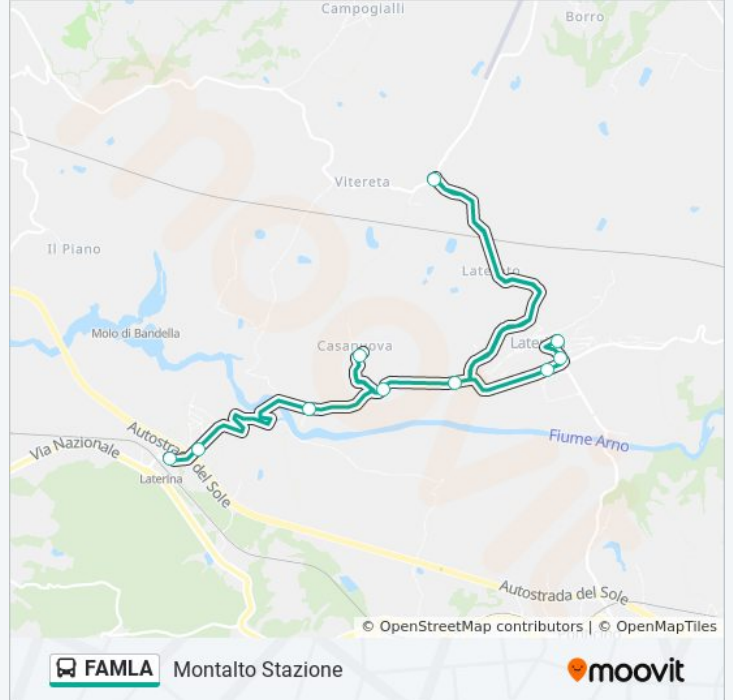

[VISUALIZZA GLI ORARI DELLA LINEA](#)

Laterina (Paese)

Laterina Via Fermi (Supermercato)

Laterina Bar

Latereto Ascione

Latereto Centro

Croce Vitereta

Latereto Centro

Latereto Ascione

Podere Campavena

La Concezione

Casanuova Cimitero

Bv. Cava Ponte Del Romito

Montalto Farmacia

Montalto Stazione

Orari della linea bus FAMLA

Orari di partenza verso Montalto Stazione:

lunedì	14:30
martedì	14:30
mercoledì	14:30
giovedì	14:30
venerdì	14:30
sabato	14:30
domenica	Non in Servizio

Informazioni sulla linea bus FAMLA

Direzione: Montalto Stazione

Fermate: 14

Durata del tragitto: 22 min

La linea in sintesi:

Orari, mappe e fermate della linea bus FAMLA disponibili in un PDF su moovitapp.com. Usa [App Moovit](#) per ottenere tempi di attesa reali, orari di tutte le altre linee o indicazioni passo-passo per muoverti con i mezzi pubblici a Firenze.