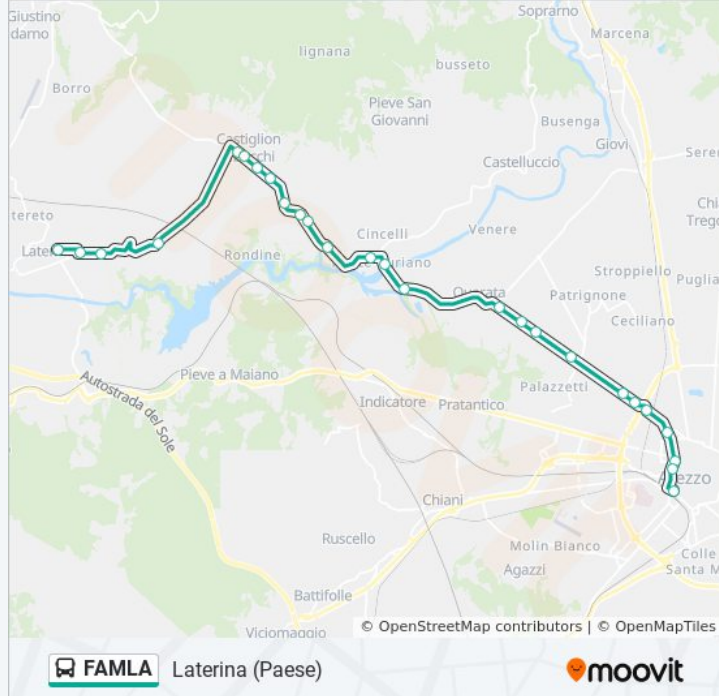

Informazioni sulla linea bus FAMLA

Direzione: Laterina (Paese)

Fermate: 27

Durata del tragitto: 35 min

La linea in sintesi:

SP Setteponti (Di Fronte Distrib. Ip)

SP Setteponti 18

SP Setteponti Nc. 48

Castiglion Fibocchi Nc.47 (Cimitero)

Orafo Silo

Fattoria Monsoglio

La Maesta'

Laterina Str. Prov. Garage Fabbri

Laterina (Paese)

Direzione: Montalto Stazione

14 fermate

[VISUALIZZA GLI ORARI DELLA LINEA](#)

Laterina (Paese)

Laterina Via Fermi (Supermercato)

Laterina Bar

Latereto Ascione

Latereto Centro

Croce Vitereta

Latereto Centro

Latereto Ascione

Podere Campavena

La Concezione

Casanuova Cimitero

Bv. Cava Ponte Del Romito

Montalto Farmacia

Montalto Stazione

Orari della linea bus FAMLA