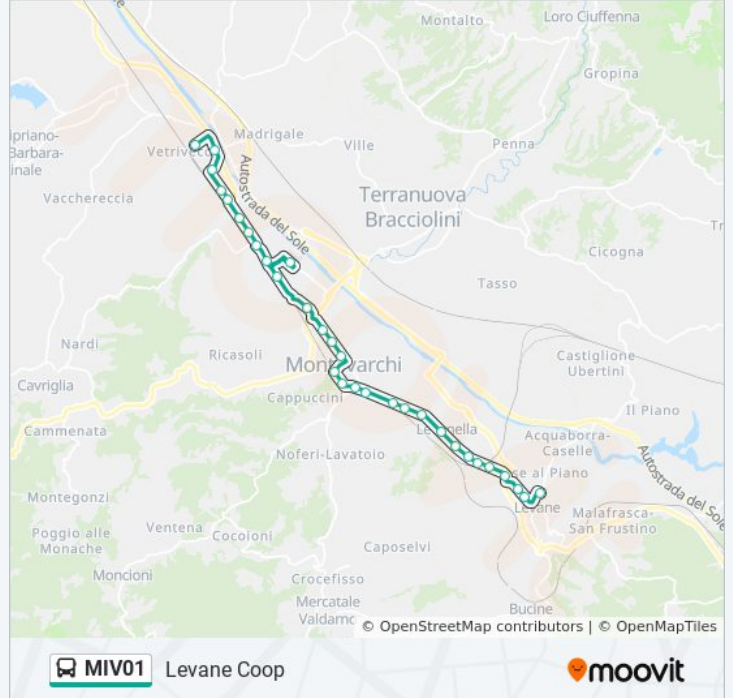

Informazioni sulla linea bus MIV01**Direzione:** Levane Coop**Fermate:** 31**Durata del tragitto:** 28 min**La linea in sintesi:**

Lo Scambio

Levanella

Pellettieri D'Italia-Prada

Prada Stab.Via Aretina 552/556

Vivaio Bv. Caposelvi

Mulino

Magazzino Expert

Ss69 13A

Levane Di Fr. Distributore Erg

Levane Coop

Direzione: San Giovanni Valdarno Coop

33 fermate

[VISUALIZZA GLI ORARI DELLA LINEA](#)

Levane Coop

Levane Via Arno

Levane Di Fr. Distributore Erg

Levane Cimitero

Mulino

Vivaio Becattini

Prada Stab.Via Aretina Di Fr.552/556