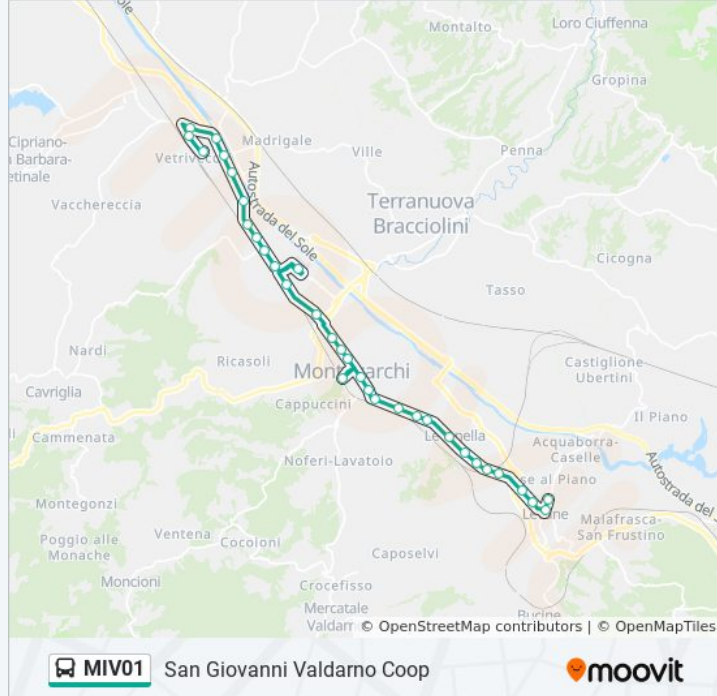

Informazioni sulla linea bus MIV01

Direzione: San Giovanni Valdarno Coop

Fermate: 33

Durata del tragitto: 28 min

La linea in sintesi:

Montevarchi

Bivio Terranuova

Podere Gruccia

Ospedale Del Valdarno

Ss.69 Di Fronte Nc.4

Bivio S.Giovanni Sud

Penny Market (Direz. S.Giovanni)

Ss.69 Di Fronte Nc.54(Distrib Agip)

Magazzino Posfortunati

S.Giovanni Mutua

Monumento

Ristorante La Bianca

S.Giovanni V.No Viale Gramsci (I.T.I.)

Ferriera

San Giovanni Valdarno Coop

Orari, mappe e fermate della linea bus MIV01 disponibili in un PDF su moovitapp.com. Usa [App Moovit](#) per ottenere tempi di attesa reali, orari di tutte le altre linee o indicazioni passo-passo per muoverti con i mezzi pubblici a Firenze.