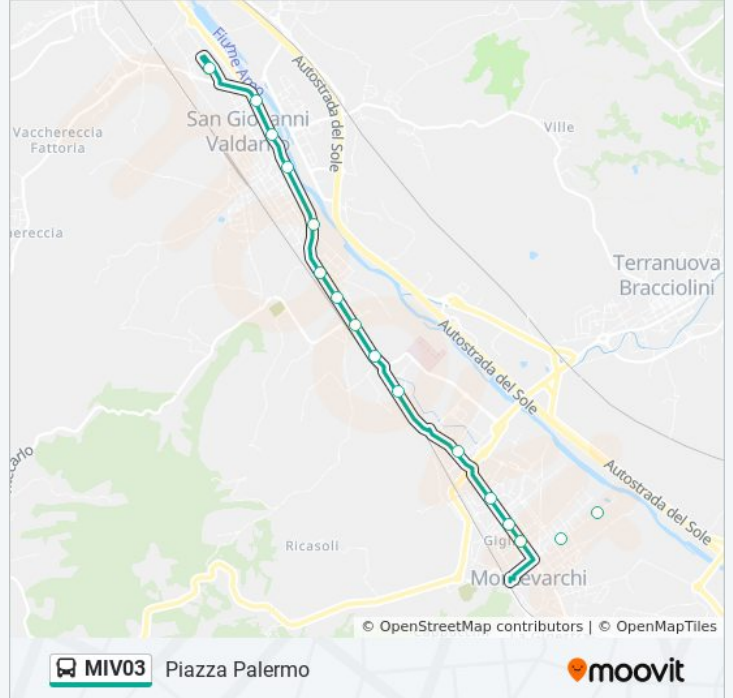

### Informazioni sulla linea bus MIV03

**Direzione:** Piazza Palermo

**Fermate:** 17

**Durata del tragitto:** 15 min

**La linea in sintesi:**

**Direzione: S.Giovanni V.No Viale Gramsci (I.T.I.)**

15 fermate

[VISUALIZZA GLI ORARI DELLA LINEA](#)

- Montevarchi Polo Intermodale
- Montevarchi Hotel Delta
- Scuole Magiotti
- Montevarchi
- Bivio Terranuova
- Podere Gruccia
- Ss.69 Di Fronte Nc.4
- Bivio S.Giovanni Sud
- Penny Market (Direz. S.Giovanni)
- Ss.69 Di Fronte Nc.54(Distrib Agip)
- Magazzino Posfortunati
- S.Giovanni Mutua
- Monumento
- Ristorante La Bianca
- S.Giovanni V.No Viale Gramsci (I.T.I.)