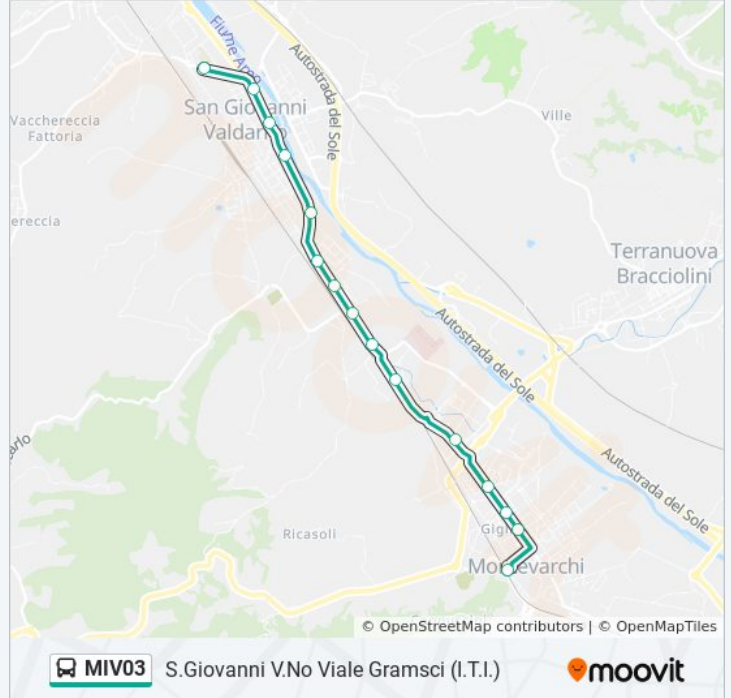

### Informazioni sulla linea bus MIV03

**Direzione:** Piazza Palermo

**Fermate:** 17

**Durata del tragitto:** 15 min

**La linea in sintesi:**

**Direzione: S.Giovanni V.No Viale Gramsci (I.T.I.)**

15 fermate

**Orari della linea bus MIV03**

Orari di partenza verso S.Giovanni V.No Viale Gramsci (I.T.I.):

lunedì	12:10
martedì	12:10
mercoledì	12:10
giovedì	Non in Servizio
venerdì	12:10
sabato	Non in Servizio
domenica	Non in Servizio

**Informazioni sulla linea bus MIV03**

**Direzione:** S.Giovanni V.No Viale Gramsci (I.T.I.)

**Fermate:** 15

**Durata del tragitto:** 13 min

**La linea in sintesi:**