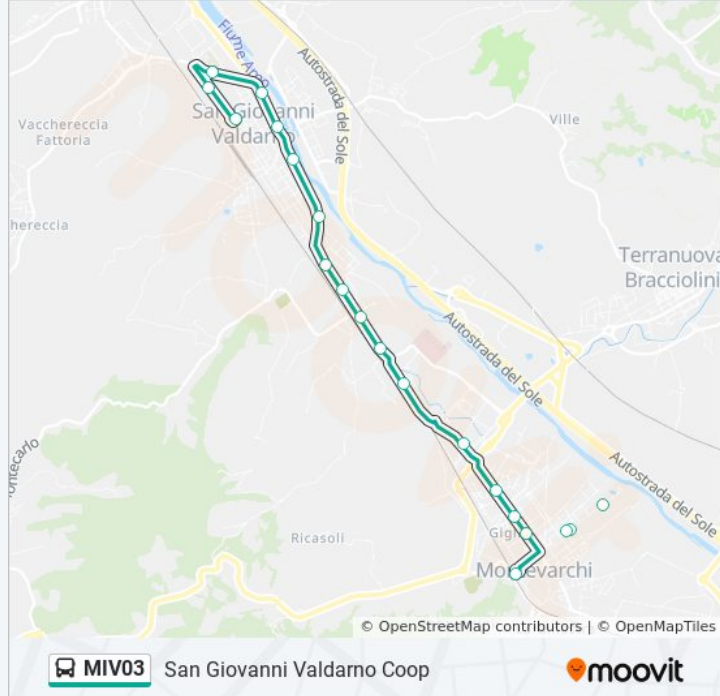

## Informazioni sulla linea bus MIV03

**Direzione:** San Giovanni Valdarno Coop

**Fermate:** 21

**Durata del tragitto:** 19 min

**La linea in sintesi:**

Piazza Palermo

Ferriera

San Giovanni Valdarno Coop

**Direzione: Via S.Tito (Autostazione Terranuova)**

14 fermate

[VISUALIZZA GLI ORARI DELLA LINEA](#)

Montevarchi Polo Intermodale

Montevarchi Hotel Delta

Scuole Magiotti

Montevarchi

Via Di Terranuova Nc.1