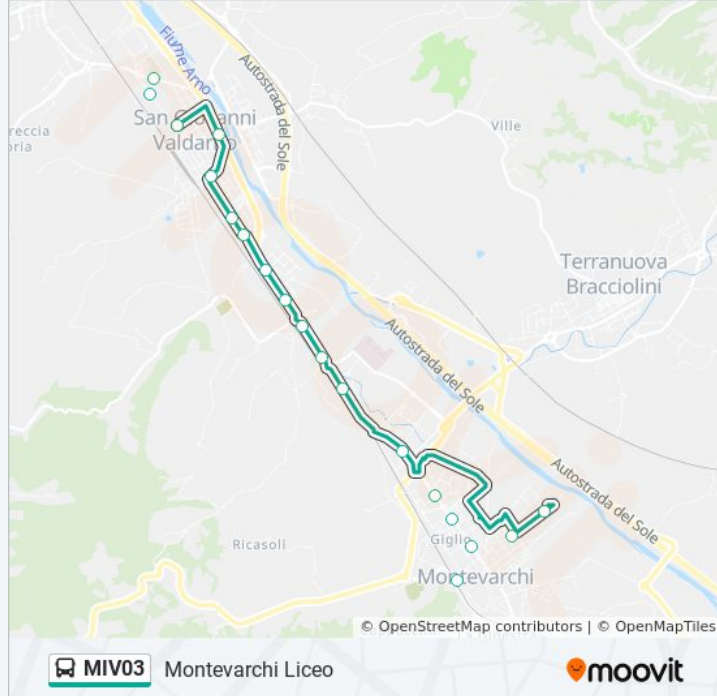

Scuole/Polizia

Via Lavagnini Repubblica

Ss.69 Nc. 19

Penny Market (Direz. Montevarchi)

Bivio S.Giovanni Sud

Ss.69 Nc.4

Gruccia

Lenzuolo

Montevarchi

Scuole Magiotti

Montevarchi Casa Di Riposo

Montevarchi Polo Intermodale

Viale Matteotti Asl

### Orari della linea bus MIV03

Orari di partenza verso Montevarchi Liceo:

lunedì	07:55 - 12:25
martedì	07:55 - 12:25
mercoledì	07:55 - 12:25
giovedì	Non in Servizio
venerdì	07:55 - 12:25
sabato	07:55 - 12:25
domenica	Non in Servizio

### Informazioni sulla linea bus MIV03

**Direzione:** Montevarchi Liceo

**Fermate:** 19

**Durata del tragitto:** 20 min

**La linea in sintesi:**

**Direzione: Montevarchi Polo Intermodale**

20 fermate

[VISUALIZZA GLI ORARI DELLA LINEA](#)