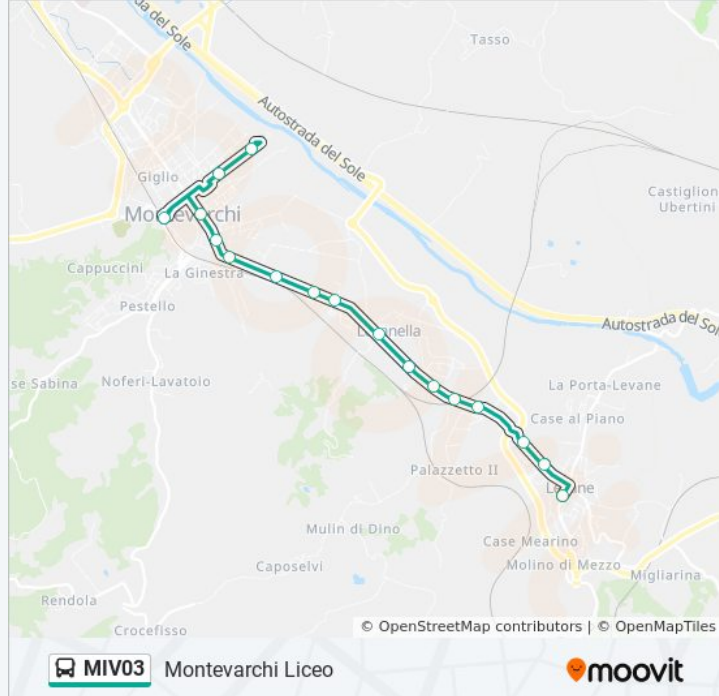

### Informazioni sulla linea bus MIV03

**Direzione:** Montevarchi Liceo

**Fermate:** 17

**Durata del tragitto:** 14 min

**La linea in sintesi:**

Viale Matteotti Asl

Montevarchi Liceo

### Direzione: Montevarchi Liceo

19 fermate

[VISUALIZZA GLI ORARI DELLA LINEA](#)

S.Giovanni V.No Viale Gramsci (I.T.I.)

Ferriera

San Giovanni Valdarno Coop

Monumento

S.Giovanni Valentino

Scuole/Polizia

Via Lavagnini Repubblica

Ss.69 Nc. 19

Penny Market (Direz. Montevarchi)

Bivio S.Giovanni Sud

Ss.69 Nc.4

Gruccia

Lenzuolo