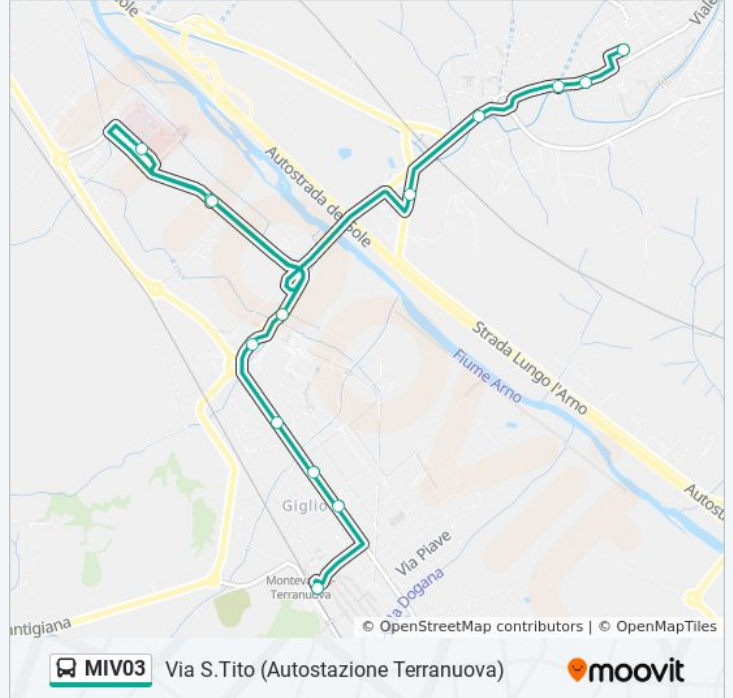

Via S.Tito (Autostazione Terranuova)

### Orari della linea bus MIV03

Orari di partenza verso Via S.Tito (Autostazione Terranuova):

lunedì	06:30 - 12:35
martedì	06:30 - 12:35
mercoledì	06:30 - 12:35
giovedì	Non in Servizio
venerdì	06:30 - 12:35
sabato	07:25 - 12:35
domenica	Non in Servizio

### Informazioni sulla linea bus MIV03

**Direzione:** Via S.Tito (Autostazione Terranuova)

**Fermate:** 14

**Durata del tragitto:** 10 min

**La linea in sintesi:**

### Direzione: Via S.Tito (Autostazione Terranuova)

15 fermate

[VISUALIZZA GLI ORARI DELLA LINEA](#)

- Montevarchi Polo Intermodale
- Cinema Guerra
- Montevarchi Vasca
- Banca Fideuram
- Dogana
- Montevarchi Hotel Delta
- Scuole Magiotti
- Montevarchi
- Via Di Terranuova Nc.1
- Via Di Terranuova Nc.85
- Sp.11 Loc. Le Coste Dir Terranuova
- Via Di Terranuova 100m Prima Rotatoria
- Viale Europa Nc.12/A
- Viale Europa Nc.22
- Via S.Tito (Autostazione Terranuova)