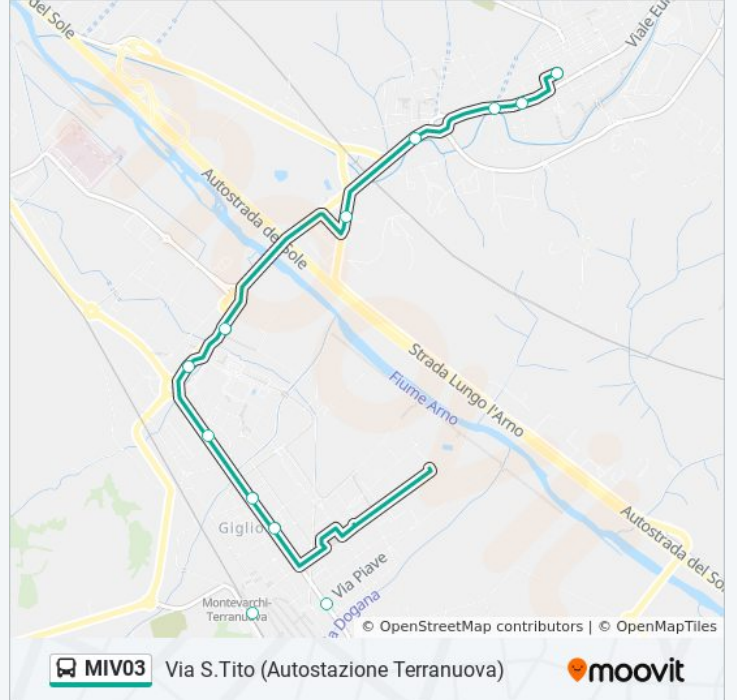

### Informazioni sulla linea bus MIV03

**Direzione:** Via S.Tito (Autostazione Terranuova)

**Fermate:** 14

**Durata del tragitto:** 10 min

**La linea in sintesi:**

### Direzione: Via S.Tito (Autostazione Terranuova)

15 fermate

[VISUALIZZA GLI ORARI DELLA LINEA](#)

- Montevarchi Polo Intermodale
- Cinema Guerra
- Montevarchi Vasca
- Banca Fideuram
- Dogana
- Montevarchi Hotel Delta
- Scuole Magiotti
- Montevarchi
- Via Di Terranuova Nc.1
- Via Di Terranuova Nc.85
- Sp.11 Loc. Le Coste Dir Terranuova
- Via Di Terranuova 100m Prima Rotatoria
- Viale Europa Nc.12/A
- Viale Europa Nc.22
- Via S.Tito (Autostazione Terranuova)

### Orari della linea bus MIV03

Orari di partenza verso Via S.Tito (Autostazione Terranuova):

lunedì	07:50 - 14:10
martedì	07:50 - 14:10
mercoledì	07:50 - 14:10
giovedì	Non in Servizio
venerdì	07:50 - 14:10
sabato	07:50 - 13:20
domenica	Non in Servizio

### Informazioni sulla linea bus MIV03

**Direzione:** Via S.Tito (Autostazione Terranuova)

**Fermate:** 15

**Durata del tragitto:** 15 min

**La linea in sintesi:**

Orari, mappe e fermate della linea bus MIV03 disponibili in un PDF su [moovitapp.com](https://moovitapp.com). Usa [App Moovit](#) per ottenere tempi di attesa reali, orari di tutte le altre linee o indicazioni passo-passo per muoverti con i mezzi pubblici a Firenze.