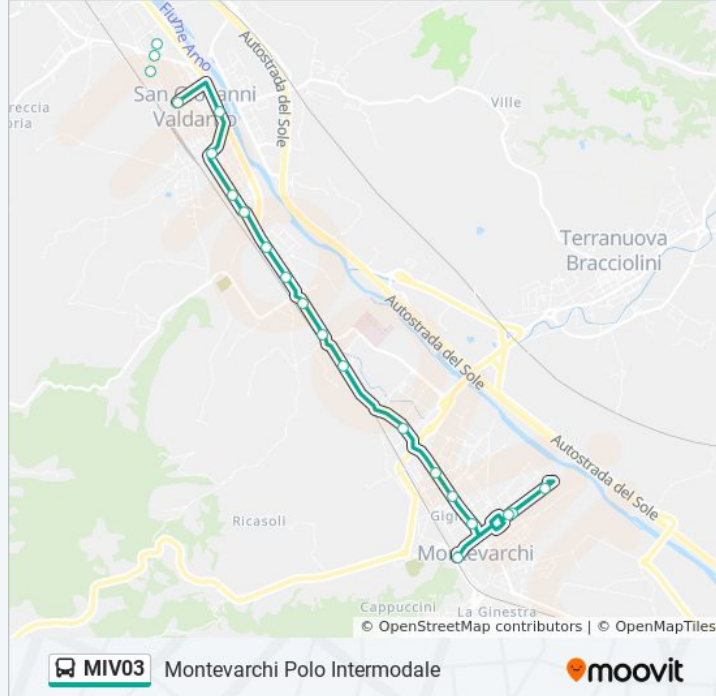

### Informazioni sulla linea bus MIV03

**Direzione:** Montevarchi Polo Intermodale

**Fermate:** 21

**Durata del tragitto:** 20 min

**La linea in sintesi:**

Montevarchi Liceo

Viale Matteotti Nc 20

Montevarchi Polo Intermodale

### Direzione: Piazza Palermo

17 fermate

[VISUALIZZA GLI ORARI DELLA LINEA](#)

Montevarchi Liceo

Viale Matteotti Nc 20

Montevarchi Hotel Delta

Scuole Magiotti

Montevarchi