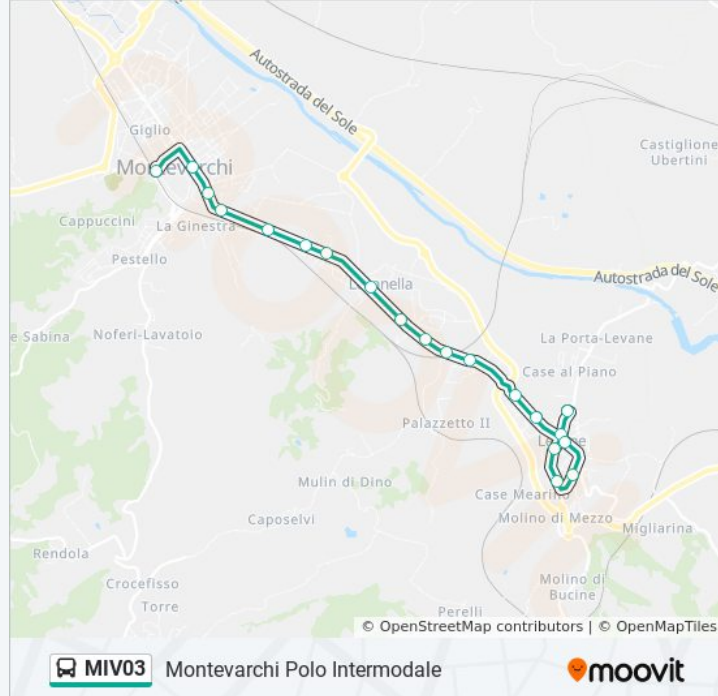

**Informazioni sulla linea bus MIV03**

**Direzione:** Montevarchi Polo Intermodale

**Fermate:** 20

**Durata del tragitto:** 10 min

**La linea in sintesi:**

Dogana

Montevarchi Polo Intermodale

### Direzione: Montevarchi Polo Intermodale

21 fermate

[VISUALIZZA GLI ORARI DELLA LINEA](#)

Piazza Palermo

S.Giovanni V.No Viale Gramsci (I.T.I.)

Ferriera

San Giovanni Valdarno Coop

Monumento

S.Giovanni Valentino

Scuole/Polizia

Via Lavagnini Repubblica

Ss.69 Nc. 19

Penny Market (Direz. Montevarchi)

Bivio S.Giovanni Sud

Ss.69 Nc.4

Gruccia