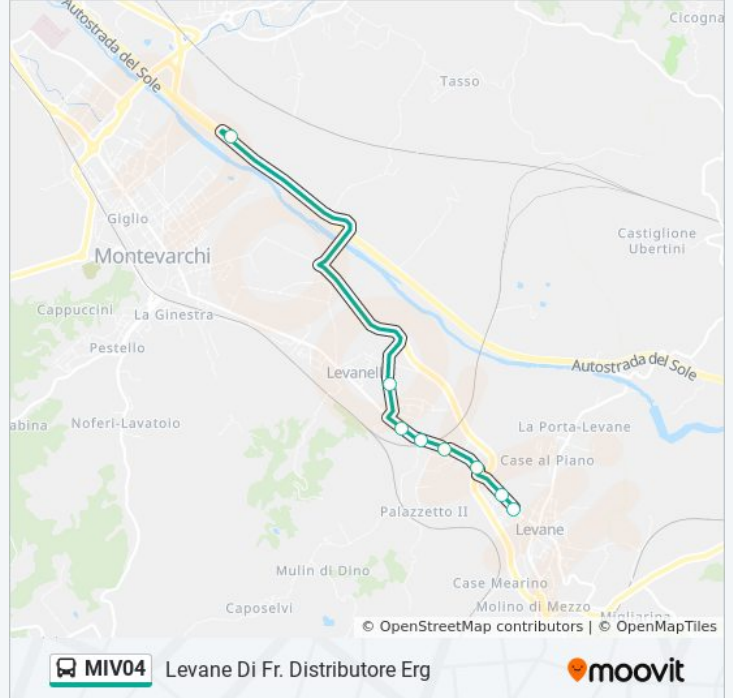

Usa Moovit per trovare le fermate della linea bus MIV04 più vicine a te e scoprire quando passerà il prossimo mezzo della linea bus MIV04

Direzione: Levane Centro

14 fermate

[VISUALIZZA GLI ORARI DELLA LINEA](#)

Direzione: Levane Di Fr. Distributore Erg

8 fermate

[VISUALIZZA GLI ORARI DELLA LINEA](#)

Stab. Prada Valvigna

Via Della Lama Dir Levanella

Prada Stab. Via Aretina 552/556

Vivaio Bv. Caposelvi

Mulino

Informazioni sulla linea bus MIV04

Direzione: Levane Di Fr. Distributore Erg

Fermate: 8

Durata del tragitto: 11 min

La linea in sintesi:

Direzione: Levane Pensilina

17 fermate

[VISUALIZZA GLI ORARI DELLA LINEA](#)

Via S.Tito (Autostazione Terranuova)

Viale Europa 13/A

Viale Europa Di Fronte Nc.12/A

Via Ponte Mocarini 694

Sp.11 Loc. Le Coste Dir P.Te Leonardo

Stab. Prada Valvigna

Via Della Lama Dir Levanello

Prada Stab.Via Aretina 552/556