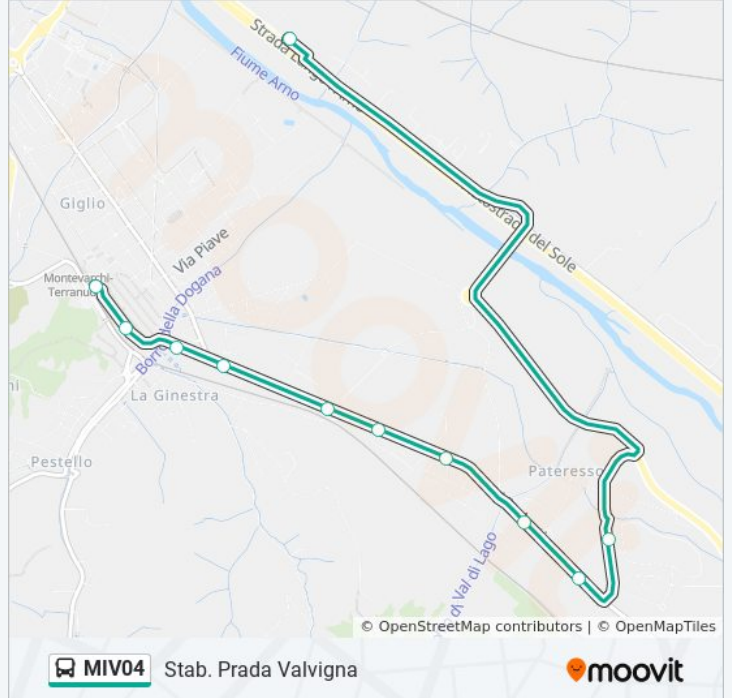

Direzione: San Giovanni Valdarno Coop

Fermate: 19

Durata del tragitto: 28 min

La linea in sintesi:

Direzione: Stab. Prada Valvigna

11 fermate

[VISUALIZZA GLI ORARI DELLA LINEA](#)

- Montevarchi Polo Intermodale
- Cinema Guerra
- Montevarchi Vasca
- Via Marconi Nc. 13
- Via Marconi Incr. Via Felici
- Via Marconi Concess. Ford Di Mella
- Lo Scambio
- Levanella
- Pellettieri D'Italia-Prada
- Via Della Lama Dir Ponte Leonardo
- Stab. Prada Valvigna

Orari della linea bus MIV04

Orari di partenza verso Stab. Prada Valvigna:

lunedì	08:05 - 18:45
martedì	08:05 - 18:45
mercoledì	08:05 - 18:45
giovedì	08:05 - 18:45
venerdì	08:05 - 18:45
sabato	Non in Servizio
domenica	Non in Servizio

Informazioni sulla linea bus MIV04

Direzione: Stab. Prada Valvigna

Fermate: 11

Durata del tragitto: 14 min

La linea in sintesi:

Direzione: Via S.Tito (Autostazione Terranuova)

11 fermate

[VISUALIZZA GLI ORARI DELLA LINEA](#)