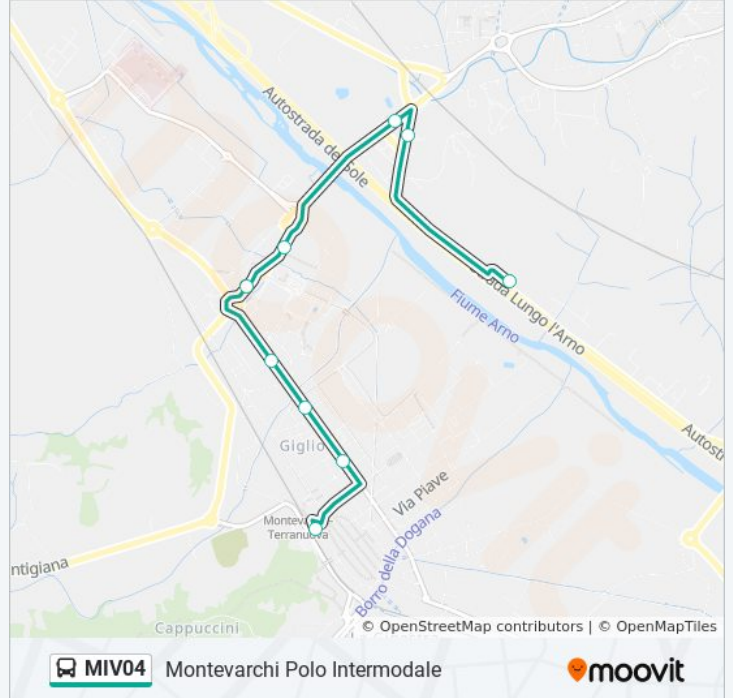

Via S.Tito (Autostazione Terranuova)

Viale Europa 13/A

Viale Europa Di Fronte Nc.12/A

Via Ponte Mocarini 694

Sp.11 Loc. Le Coste Dir P.Te Leonardo

Stab. Prada Valvigna

Via Della Lama Dir Levanella

Pellettieri D'Italia-Prada

Orari della linea bus MIV04

Orari di partenza verso Montevarchi Polo Intermodale:

lunedì	08:19 - 17:35
martedì	08:19 - 17:35
mercoledì	08:19 - 17:35
giovedì	08:19 - 17:35
venerdì	08:19 - 17:35
sabato	Non in Servizio
domenica	Non in Servizio

Informazioni sulla linea bus MIV04

Direzione: Montevarchi Polo Intermodale

Fermate: 16

Durata del tragitto: 6 min

La linea in sintesi:

Direzione: San Giovanni Valdarno Coop

19 fermate

[VISUALIZZA GLI ORARI DELLA LINEA](#)

Informazioni sulla linea bus MIV04

Direzione: Stab. Prada Valvigna

Fermate: 11

Durata del tragitto: 14 min

La linea in sintesi:

Direzione: Via S.Tito (Autostazione Terranuova)

11 fermate

[VISUALIZZA GLI ORARI DELLA LINEA](#)