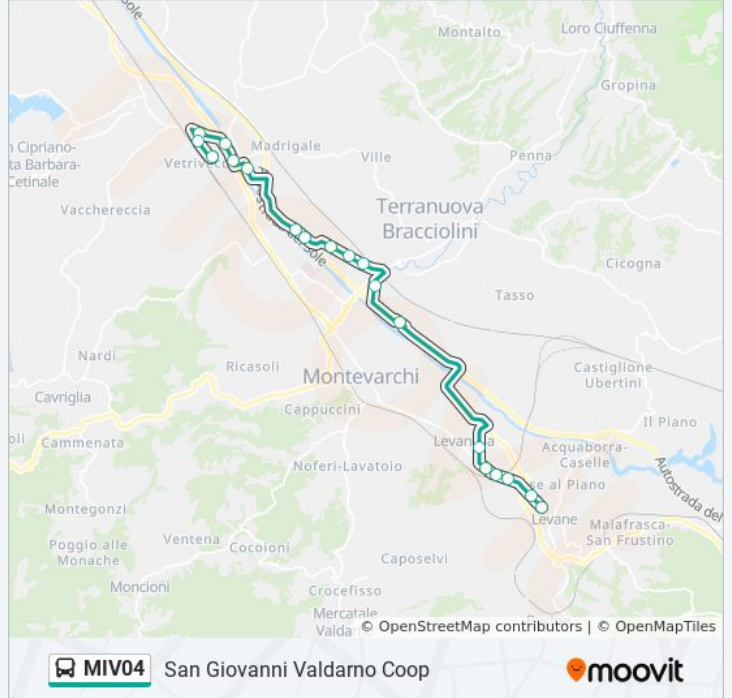

Orari della linea bus MIV04

Orari di partenza verso San Giovanni Valdarno Coop:

lunedì	08:05
martedì	08:05
mercoledì	08:05
giovedì	08:05
venerdì	08:05
sabato	Non in Servizio
domenica	Non in Servizio

Informazioni sulla linea bus MIV04

Direzione: San Giovanni Valdarno Coop

Fermate: 19

Durata del tragitto: 28 min

La linea in sintesi:

Direzione: Stab. Prada Valvigna

11 fermate

[VISUALIZZA GLI ORARI DELLA LINEA](#)

- Montevarchi Polo Intermodale
- Cinema Guerra
- Montevarchi Vasca
- Via Marconi Nc. 13
- Via Marconi Incr. Via Felici
- Via Marconi Concess. Ford Di Mella
- Lo Scambio
- Levanella
- Pellettieri D'Italia-Prada
- Via Della Lama Dir Ponte Leonardo
- Stab. Prada Valvigna

Informazioni sulla linea bus MIV04

Direzione: Stab. Prada Valvigna

Fermate: 11

Durata del tragitto: 14 min

La linea in sintesi:

Direzione: Via S.Tito (Autostazione Terranuova)

11 fermate

[VISUALIZZA GLI ORARI DELLA LINEA](#)