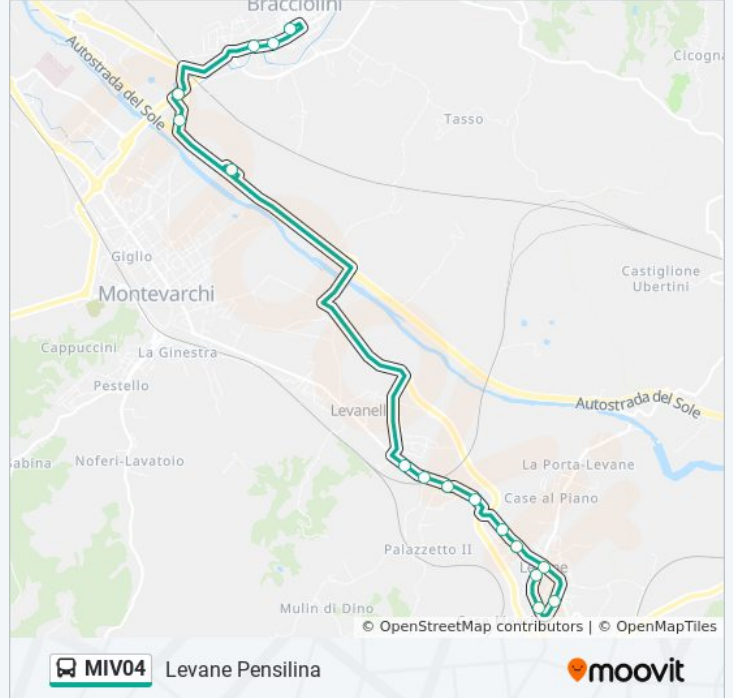

Via S.Tito (Autostazione Terranuova)

Viale Europa 13/A

Viale Europa Di Fronte Nc.12/A

Via Ponte Mocarini 694

Sp.11 Loc. Le Coste Dir P.Te Leonardo

Stab. Prada Valvigna

Via Della Lama Dir Levanello

Prada Stab.Via Aretina 552/556

Levane Pensilina

Orari della linea bus MIV04

Orari di partenza verso Levane Pensilina:

lunedì	08:05
martedì	08:05
mercoledì	08:05
giovedì	08:05
venerdì	08:05
sabato	Non in Servizio
domenica	Non in Servizio

Informazioni sulla linea bus MIV04

Direzione: Levane Pensilina

Fermate: 17

Durata del tragitto: 20 min

La linea in sintesi:

Direzione: Montevarchi Polo Intermodale

16 fermate

[VISUALIZZA GLI ORARI DELLA LINEA](#)

Via S.Tito (Autostazione Terranuova)

Viale Europa 13/A

Viale Europa Di Fronte Nc.12/A

Via Ponte Mocarini 694

Sp.11 Loc. Le Coste Dir P.Te Leonardo

Stab. Prada Valvigna

Via Della Lama Dir Levanella

Pellettieri D'Italia-Prada