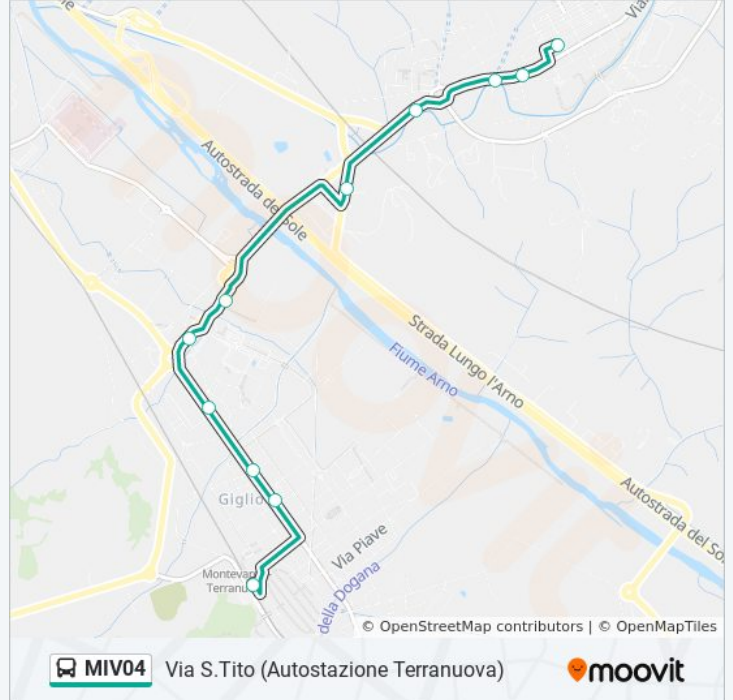

Informazioni sulla linea bus MIV04

Direzione: Stab. Prada Valvigna

Fermate: 11

Durata del tragitto: 14 min

La linea in sintesi:

Direzione: Via S.Tito (Autostazione Terranuova)

11 fermate

[VISUALIZZA GLI ORARI DELLA LINEA](#)

- Montevarchi Polo Intermodale
- Montevarchi Hotel Delta
- Scuole Magiotti
- Montevarchi
- Via Di Terranuova Nc.1
- Via Di Terranuova Nc.85
- Sp.11 Loc. Le Coste Dir Terranuova
- Via Di Terranuova 100m Prima Rotatoria
- Viale Europa Nc.12/A
- Viale Europa Nc.22
- Via S.Tito (Autostazione Terranuova)

Orari della linea bus MIV04

Orari di partenza verso Via S.Tito (Autostazione Terranuova):

lunedì	08:35 - 17:55
martedì	08:35 - 17:55
mercoledì	08:35 - 17:55
giovedì	08:35 - 17:55
venerdì	08:35 - 17:55
sabato	Non in Servizio
domenica	Non in Servizio

Informazioni sulla linea bus MIV04

Direzione: Via S.Tito (Autostazione Terranuova)

Fermate: 11

Durata del tragitto: 10 min

La linea in sintesi:

Orari, mappe e fermate della linea bus MIV04 disponibili in un PDF su moovitapp.com. Usa [App Moovit](#) per ottenere tempi di attesa reali, orari di tutte le altre linee o indicazioni passo-passo per muoverti con i mezzi pubblici a Firenze.