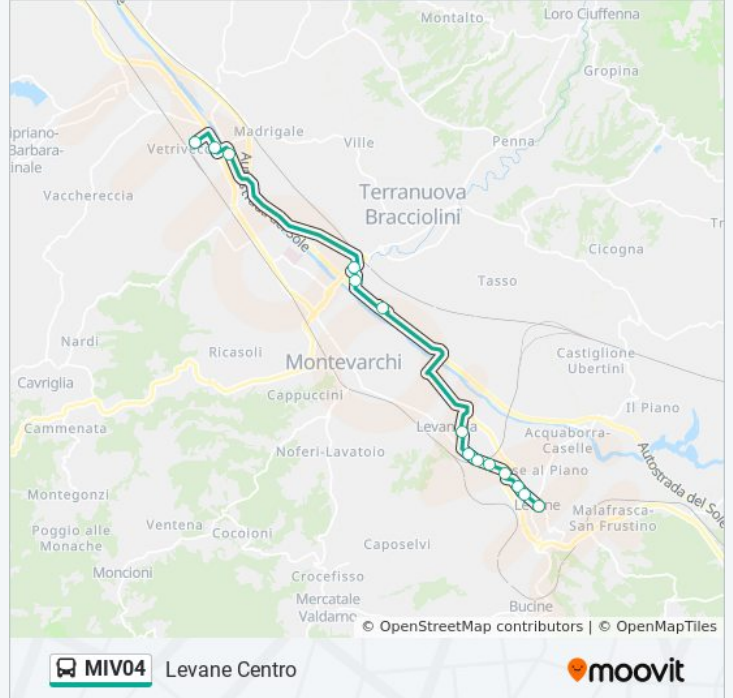

La linea bus MIV04 (Levane-Ponte Leonardo-Terranuova-Ponte Leonardo-Montevarchi) ha 7 percorsi. Durante la settimana è operativa:

(1) Levane Centro: 17:25(2) Levane Di Fr. Distributore Erg: 18:54(3) Levane Pensilina: 08:05(4) Montevarchi Polo Intermodale: 08:19 - 17:35(5) San Giovanni Valdarno Coop: 08:05(6) Stab. Prada Valvigna: 08:05 - 18:45(7) Via S.Tito (Autostazione Terranuova): 08:35 - 17:55

Usa Moovit per trovare le fermate della linea bus MIV04 più vicine a te e scoprire quando passerà il prossimo mezzo della linea bus MIV04

Direzione: Levane Centro

14 fermate

[VISUALIZZA GLI ORARI DELLA LINEA](#)

San Giovanni Valdarno Coop
Monumento
Via F.Lli Cervi Di Fronte Nc. 13
Via Ponte Mocarini 694
Sp.11 Loc. Le Coste Dir P.Te Leonardo
Stab. Prada Valvigna
Via Della Lama Dir Levanella
Prada Stab.Via Aretina 552/556
Vivaio Bv. Caposelvi
Mulino
Magazzino Expert
Ss69 13\A
Levane Di Fr. Distributore Erg
Levane Centro

Direzione: Levane Di Fr. Distributore Erg

8 fermate

[VISUALIZZA GLI ORARI DELLA LINEA](#)

Stab. Prada Valvigna

Via Della Lama Dir Levanella

Prada Stab. Via Aretina 552/556

Vivaio Bv. Caposelvi

Mulino