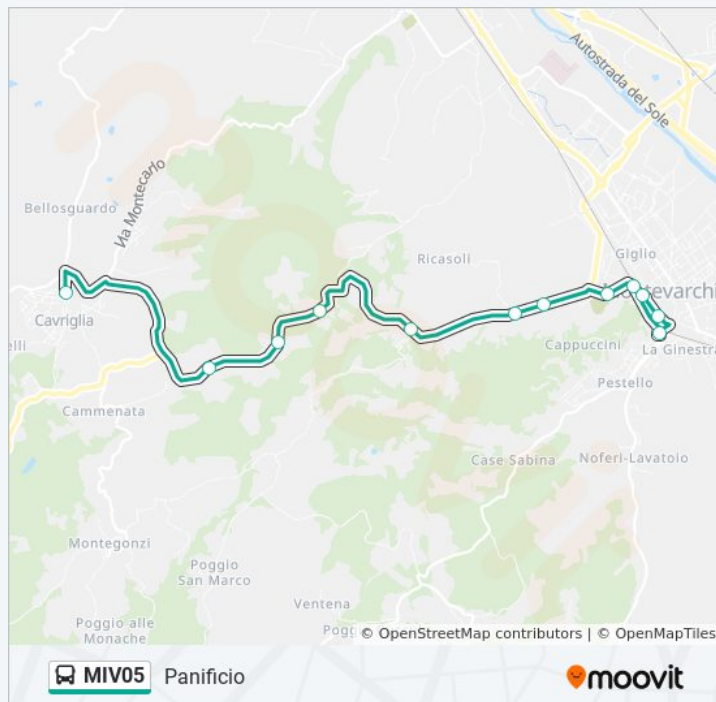

Informazioni sulla linea bus MIV05

Direzione: Panificio

Fermate: 12

Durata del tragitto: 17 min

La linea in sintesi:

Direzione: San Giovanni Valdarno Coop

39 fermate

[VISUALIZZA GLI ORARI DELLA LINEA](#)