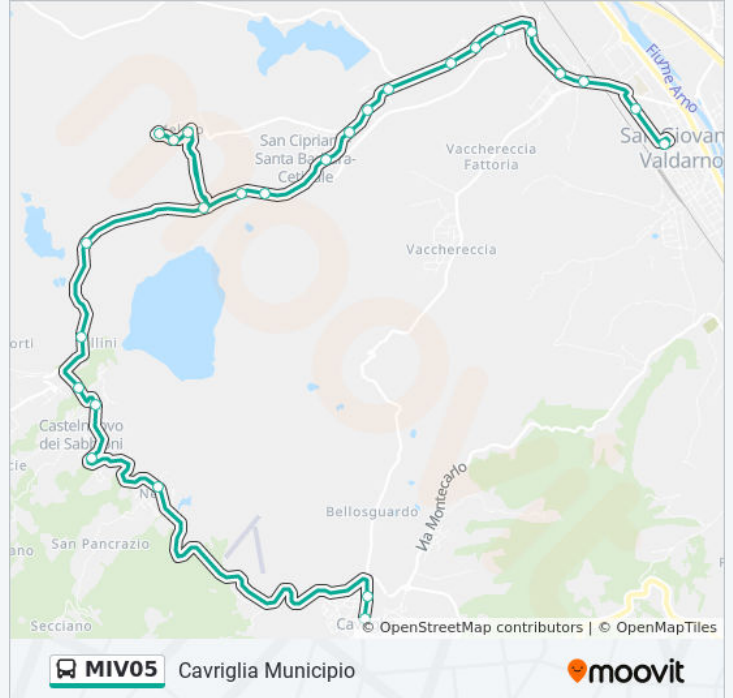

S.P. 14 Loc. La Bomba (Dir. Cavriglia)

Villini

Castelnuovo Dei Sabbioni

Castelnuovo Dei Sabbioni (Piazza)

Castelnuovo Dei Sabbioni

Neri

Panificio

Cavriglia Municipio

Direzione: Figline Valdarno FS

41 fermate

[VISUALIZZA GLI ORARI DELLA LINEA](#)

Cavriglia Municipio

La Torre

Neri

Castelnuovo Dei Sabbioni

Castelnuovo Dei Sabbioni (Piazza)

Castelnuovo Dei Sabbioni

Villini

S.P. 14 Loc. La Bomba (Dir. S.Giovanni)

Crocina

S.Barbara Zona Ind.Le

Centrale Enel

S.Barbara Piazza

S.Barbara Scuole

S.Barbara Case Agricole

S.Cipriano

Cetinale

Cetinale

Cetinale

Orari della linea bus MIV05

Orari di partenza verso Figline Valdarno FS:

lunedì	06:58
martedì	06:58
mercoledì	06:58
giovedì	Non in Servizio
venerdì	06:58
sabato	06:58
domenica	Non in Servizio

Informazioni sulla linea bus MIV05

Direzione: Figline Valdarno FS

Fermate: 41

Durata del tragitto: 62 min

La linea in sintesi:

[Percorso linea bus MIV05](#)