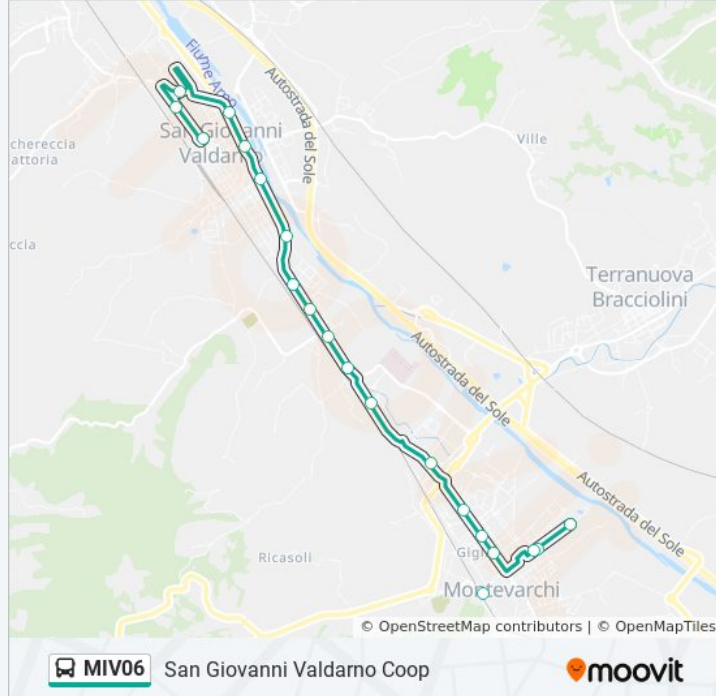

Informazioni sulla linea bus MIV06

Direzione: San Giovanni Valdarno Coop

Fermate: 20

Durata del tragitto: 20 min

La linea in sintesi:

Ferriera

San Giovanni Valdarno Coop

Direzione: San Giovanni Valdarno Coop