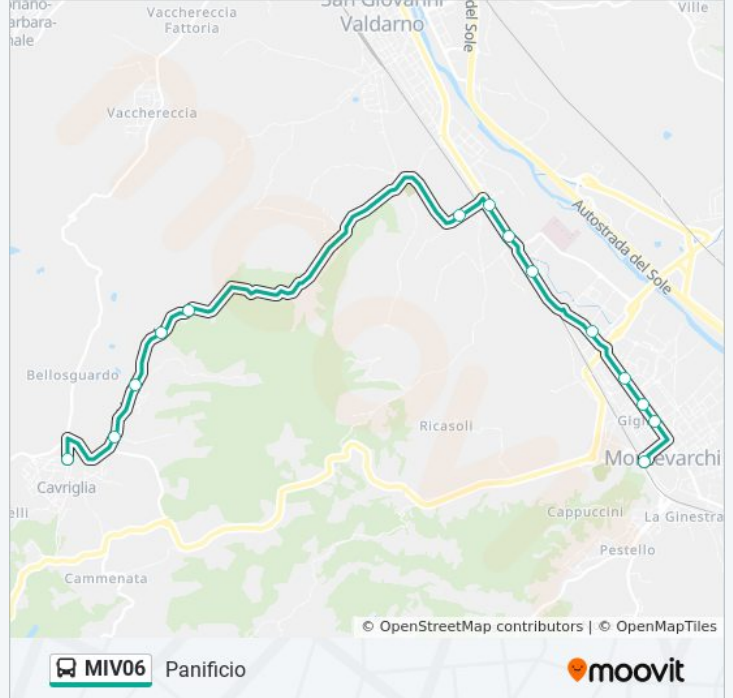

Informazioni sulla linea bus MIV06

Direzione: Panificio

Fermate: 14

Durata del tragitto: 4 min

La linea in sintesi:

Direzione: Panificio

26 fermate

[VISUALIZZA GLI ORARI DELLA LINEA](#)