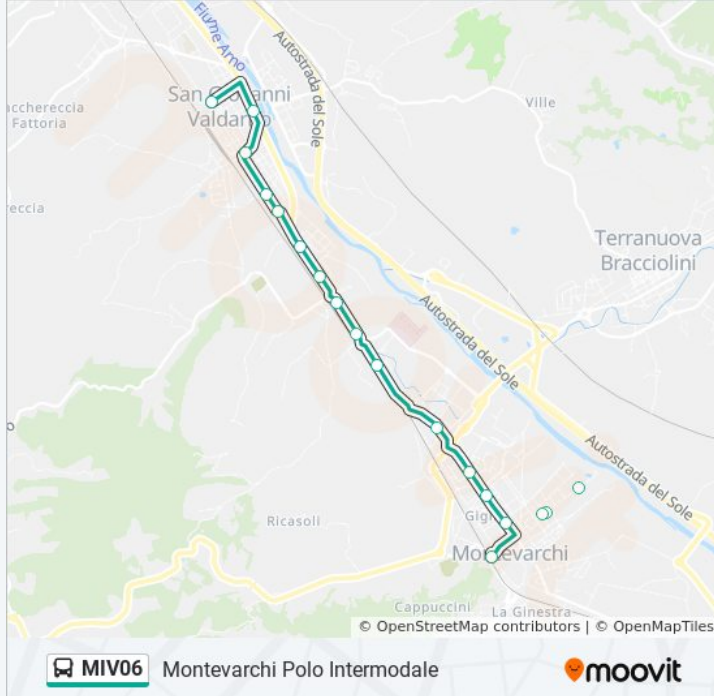

Lenzuolo

Montevarchi

Scuole Magiotti

Montevarchi Casa Di Riposo

Viale Matteotti Asl

Orari della linea bus MIV06

Orari di partenza verso Montevarchi Polo Intermodale:

lunedì	12:27 - 14:27
martedì	12:27 - 14:27
mercoledì	12:27 - 14:27
giovedì	Non in Servizio
venerdì	12:27 - 14:27
sabato	12:27 - 13:27
domenica	Non in Servizio

Informazioni sulla linea bus MIV06

Direzione: Montevarchi Polo Intermodale

Fermate: 18

Durata del tragitto: 20 min

La linea in sintesi:

Montevarchi Liceo

Viale Matteotti Nc 20

Montevarchi Polo Intermodale