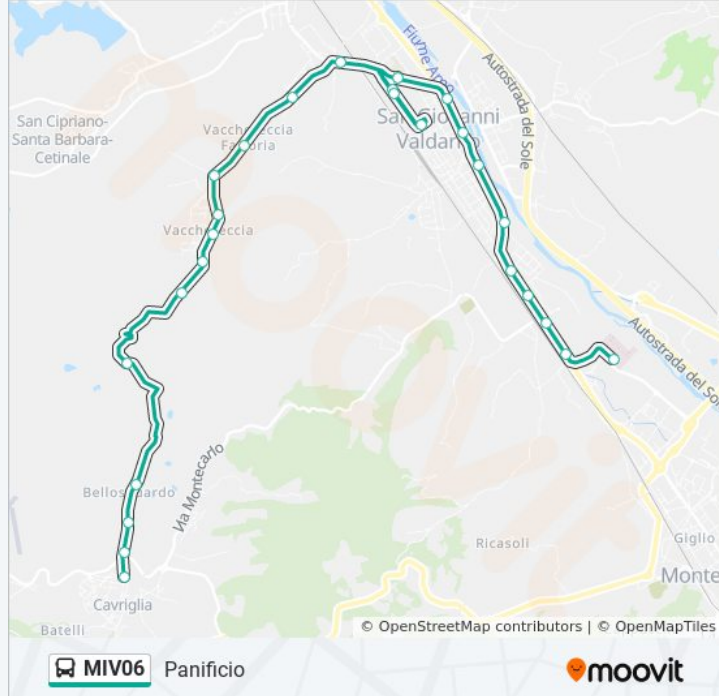

Loc. Vacchereccia Nc.59

Mobilificio Mobilextra

Malpasso

Sp. Di Vacchereccia

Loc. Bellosguardo Nc.24

Cavriglia Sp13 La Fornace

Loc. Cavriglia Nc.12

Panificio

Direzione: San Giovanni Valdarno Coop

20 fermate

[VISUALIZZA GLI ORARI DELLA LINEA](#)

Montevarchi Polo Intermodale

Viale Matteotti Asl

Montevarchi Liceo

Viale Matteotti Nc 20

Montevarchi Hotel Delta

Scuole Magiotti

Montevarchi

Bivio Terranuova

Podere Gruccia

Ss.69 Di Fronte Nc.4

Bivio S.Giovanni Sud

Penny Market (Direz. S.Giovanni)

Ss.69 Di Fronte Nc.54(Distrib Agip)

Magazzino Posfortunati

S.Giovanni Mutua

Monumento

Ristorante La Bianca

S.Giovanni V.No Viale Gramsci (I.T.I.)

Orari della linea bus MIV06

Orari di partenza verso San Giovanni Valdarno Coop:

lunedì	12:10 - 13:15
martedì	12:10 - 13:15
mercoledì	12:10 - 13:15
giovedì	Non in Servizio
venerdì	12:10 - 13:15
sabato	12:10 - 13:15
domenica	Non in Servizio

Informazioni sulla linea bus MIV06

Direzione: San Giovanni Valdarno Coop

Fermate: 20

Durata del tragitto: 20 min

La linea in sintesi: