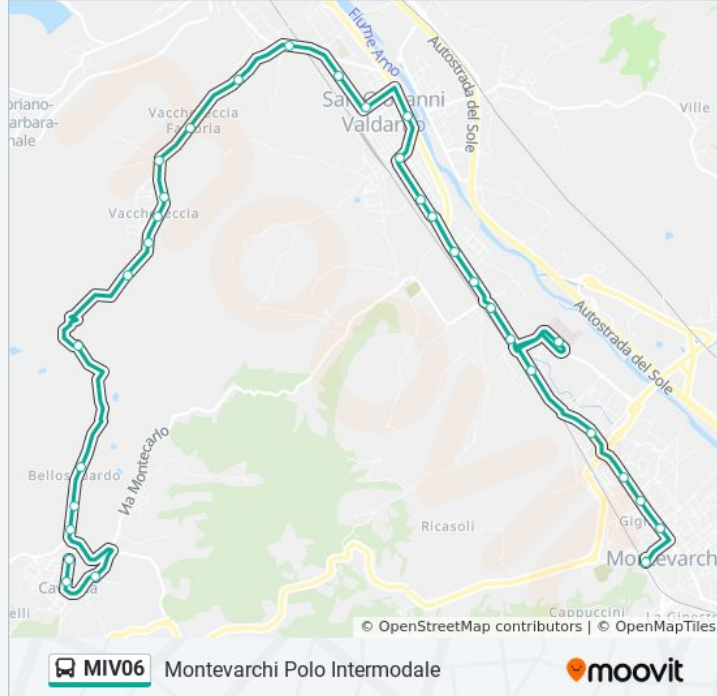

Informazioni sulla linea bus MIV06

Direzione: Montevarchi Polo Intermodale

Fermate: 32

Durata del tragitto: 39 min

La linea in sintesi:

S.Giovanni Valentino

Scuole/Polizia

Via Lavagnini Repubblica

Ss.69 Nc. 19

Penny Market (Direz. Montevarchi)

Bivio S.Giovanni Sud

Ss.69 Nc.4

Ospedale Del Valdarno

Gruccia

Lenzuolo

Montevarchi

Scuole Magiotti

Montevarchi Casa Di Riposo

Montevarchi Polo Intermodale

Direzione: Montevarchi Polo Intermodale

18 fermate

[VISUALIZZA GLI ORARI DELLA LINEA](#)

San Giovanni Valdarno Coop

Monumento

S.Giovanni Valentino

Scuole/Polizia

Via Lavagnini Repubblica

Ss.69 Nc. 19

Penny Market (Direz. Montevarchi)

Bivio S.Giovanni Sud

Ss.69 Nc.4

Gruccia