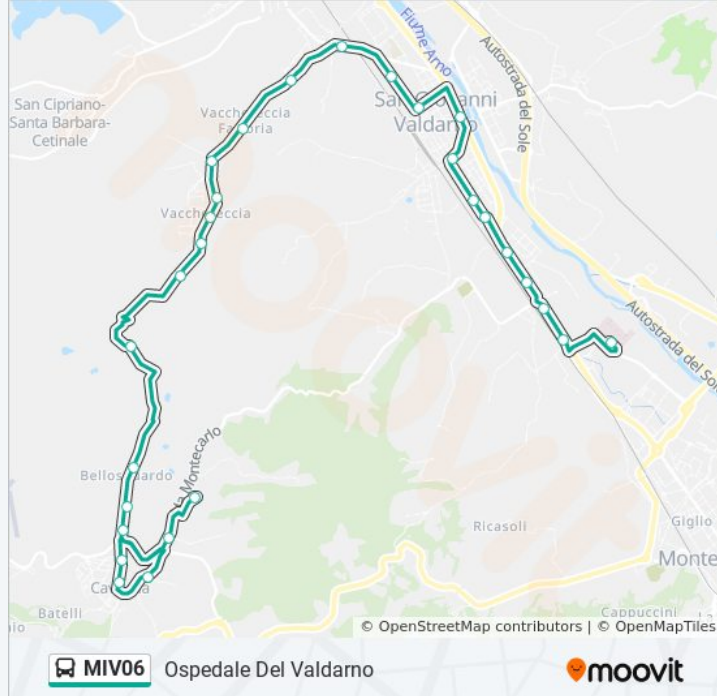

Informazioni sulla linea bus MIV06

Direzione: Ospedale Del Valdarno

Fermate: 28

Durata del tragitto: 32 min

La linea in sintesi:

San Giovanni Valdarno Coop

Monumento

S.Giovanni Valentino

Scuole/Polizia

Via Lavagnini Repubblica

Ss.69 Nc. 19

Penny Market (Direz. Montevarchi)

Bivio S.Giovanni Sud

Ss.69 Nc.4

Ospedale Del Valdarno

Direzione: Panificio

14 fermate

[VISUALIZZA GLI ORARI DELLA LINEA](#)

Montevarchi Polo Intermodale

Montevarchi Hotel Delta

Scuole Magiotti

Montevarchi

Bivio Terranuova

Podere Gruccia