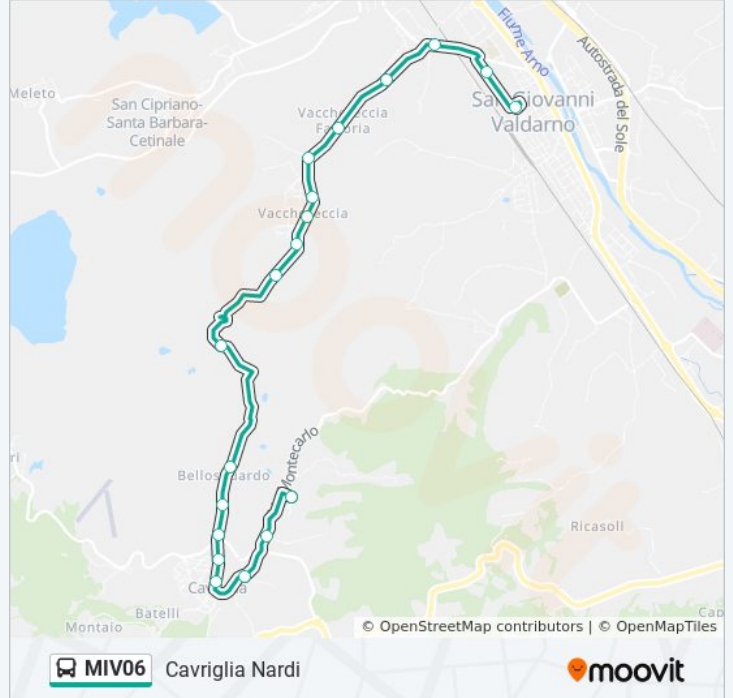

Informazioni sulla linea bus MIV06

Direzione: Cavriglia Nardi

Fermate: 19

Durata del tragitto: 22 min

La linea in sintesi:

Direzione: Montevarchi Polo Intermodale

32 fermate

[VISUALIZZA GLI ORARI DELLA LINEA](#)