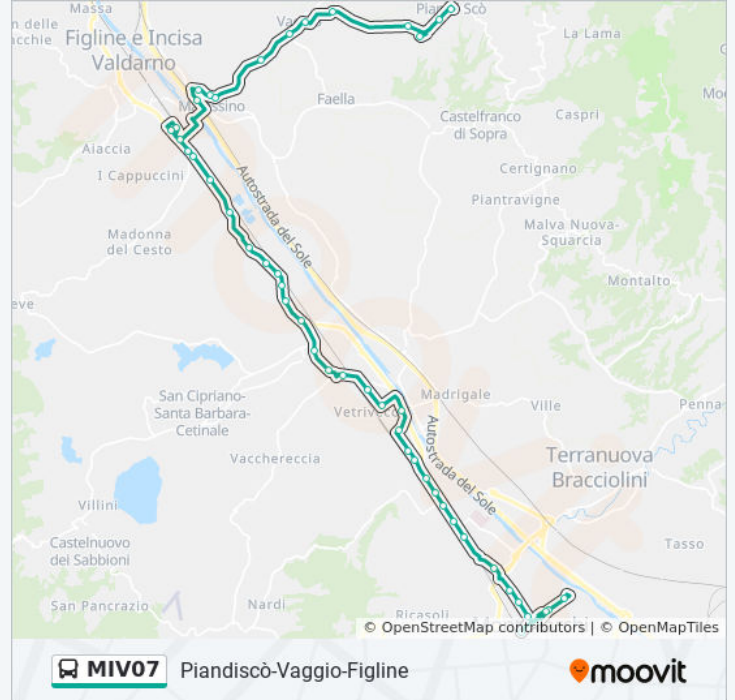

Informazioni sulla linea bus MIV07

Direzione: Montevarchi Polo Intermodale

Fermate: 47

Durata del tragitto: 60 min

La linea in sintesi:

Sr69 Deposito Gas

Casa Nuova

Restone

Scuole/Polizia

Via Lavagnini Repubblica

Ss.69 Nc. 19

Penny Market (Direz. Montevarchi)

Bivio S.Giovanni Sud

Ss.69 Nc.4

Gruccia

Lenzuolo

Montevarchi

Scuole Magiotti

Montevarchi Casa Di Riposo

Viale Matteotti Asl

Montevarchi Liceo

Viale Matteotti Nc 20

Montevarchi Polo Intermodale

Direzione: Pian Di Sco' Farmacia