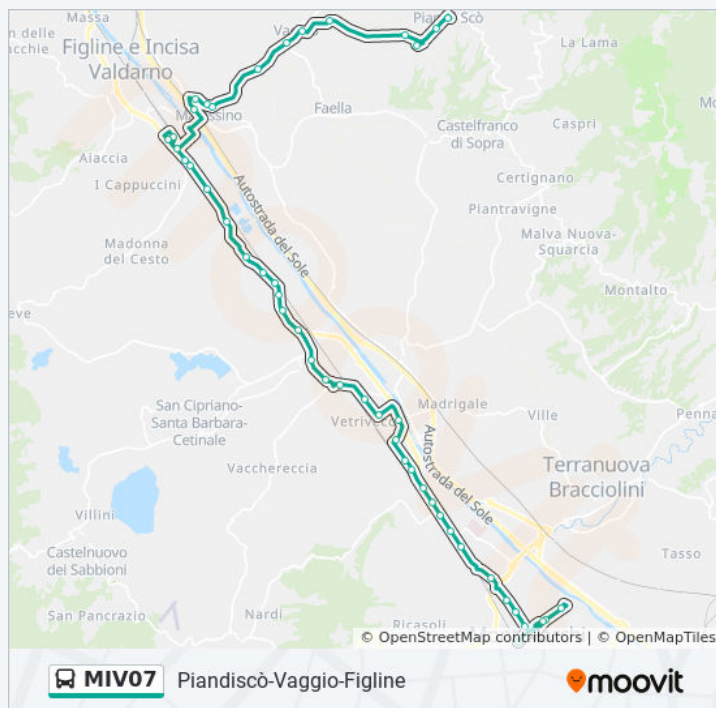

Informazioni sulla linea bus MIV07

Direzione: Montevarchi Polo Intermodale

Fermate: 47

Durata del tragitto: 60 min

La linea in sintesi:

Sr69 Deposito Gas

Casa Nuova

Restone

Vaggio

Tamburesco

Via Della Castagneta Dir. Pian Di Sco'

Pian Di Sco' Via Larga Casa Serena

Pian Di Sco' Di Fronte Deposito

Pian Di Sco' Farmacia

sabato

Non in Servizio

domenica

Non in Servizio

Informazioni sulla linea bus MIV07

Direzione: Pian Di Sco' Farmacia

Fermate: 21

Durata del tragitto: 31 min

La linea in sintesi:

Orari, mappe e fermate della linea bus MIV07 disponibili in un PDF su moovitapp.com. Usa [App Moovit](#) per ottenere tempi di attesa reali, orari di tutte le altre linee o indicazioni passo-passo per muoverti con i mezzi pubblici a Firenze.