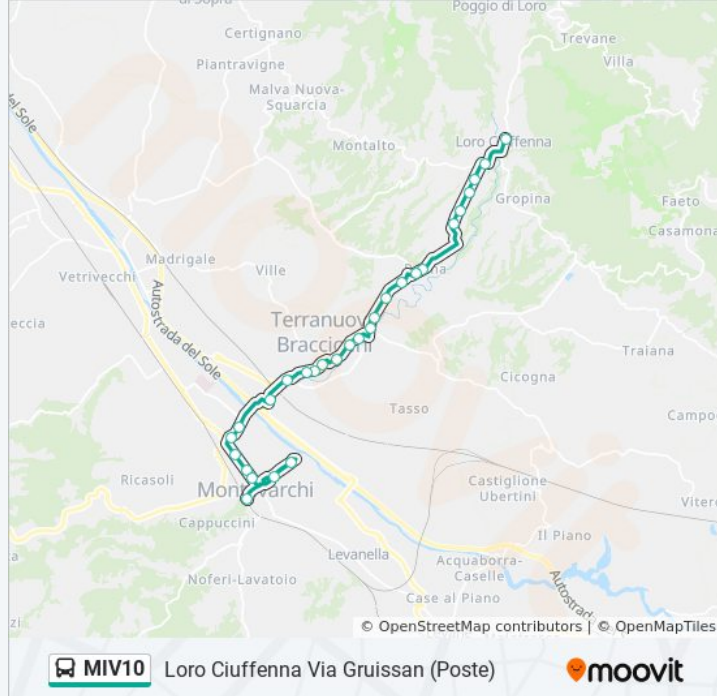

Informazioni sulla linea bus MIV10**Direzione:** Loro Ciuffenna Via Gruissan (Poste)**Fermate:** 28**Durata del tragitto:** 25 min**La linea in sintesi:**

Via Della Penna Di Fronte Nc. 13

Via Della Penna Autovelox

Della Penna Fr. Bv. Scalpellini

Via Turati Di Fronte Nc.135

Via Turati Di Fronte Nc.32

Via Turati Angolo Via C. Battisti

Via Piana Nc.2 Di Via Buozzi

Loro Ciuffenna Via Gruissan (Poste)

Direzione: Montevarchi Polo Intermodale

Via Turati Nc.133

Via Della Penna Bv. Scalpellini

Via Della Penna 12

Via Della Penna 13

Della Penna 64b (Pecoriccio)

Della Penna Fr. Bv. La Steccata

S.P. Della Penna Fr. 646/B

Della Penna (Opposta P. Matassoni)

Informazioni sulla linea bus MIV10

Direzione: Montevarchi Polo Intermodale

Fermate: 27

Durata del tragitto: 25 min

La linea in sintesi:

Viale Europa 13/A

Viale Europa Di Fronte Nc.12/A

Via Ponte Mocarini 694