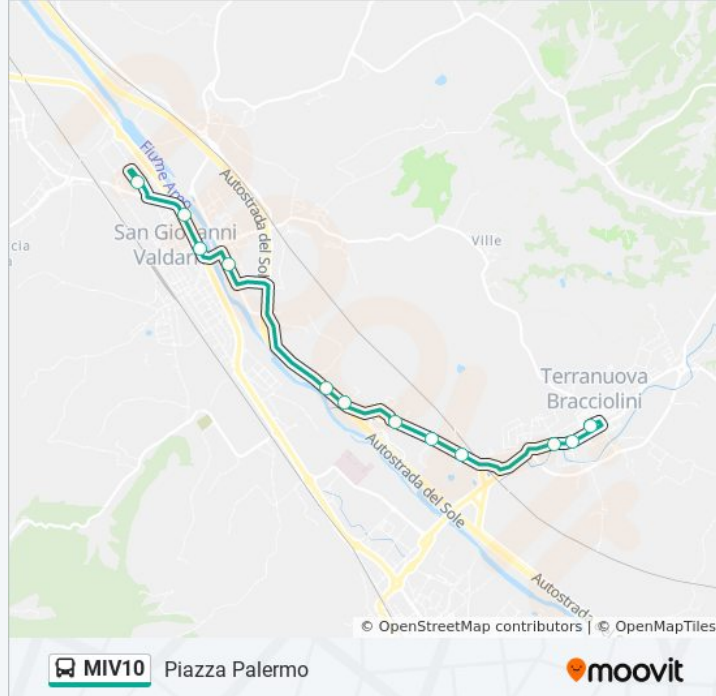

Via Ville Nc.44

Via Ville 1

Monumento

Orari della linea bus MIV10

Orari di partenza verso Piazza Palermo:

lunedì	07:30 - 13:00
martedì	07:30 - 13:00
mercoledì	07:30 - 13:00
giovedì	Non in Servizio
venerdì	07:30 - 13:00
sabato	13:00
domenica	Non in Servizio

Informazioni sulla linea bus MIV10

Direzione: Piazza Palermo

Fermate: 21

Durata del tragitto: 16 min

La linea in sintesi:

Ristorante La Bianca

Orti Sociali

Piazza Palermo

Direzione: San Giovanni Valdarno Coop

31 fermate

[VISUALIZZA GLI ORARI DELLA LINEA](#)

Loro Ciuffenna Via Gruissan (Poste)

Via Circonvallazione 2

Via Piana Di Fronte Nc.2 Di Via Buozzi

Villa Benedetti

Via Turati Di Fronte Nc.19

Direzione: Via S.Tito (Autostazione Terranuova)

21 fermate

[VISUALIZZA GLI ORARI DELLA LINEA](#)

Piazza Palermo

S.Giovanni V.No Viale Gramsci (I.T.I.)

Ferriera

Monumento

Monumento