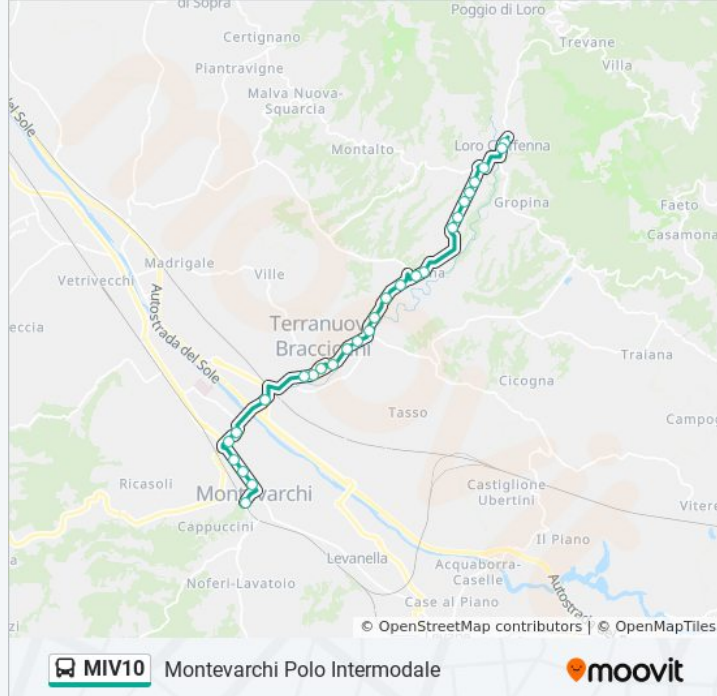

Informazioni sulla linea bus MIV10

Direzione: Montevarchi Polo Intermodale

Fermate: 27

Durata del tragitto: 25 min

La linea in sintesi:

Viale Europa 13/A

Viale Europa Di Fronte Nc.12/A

Via Ponte Mocarini 694

Via Di Terranuova Nc.98

Via Di Terranuova Nc.2

Montevarchi

Scuole Magiotti

Montevarchi Casa Di Riposo

Montevarchi Polo Intermodale

Direzione: Piazza Palermo

21 fermate

[VISUALIZZA GLI ORARI DELLA LINEA](#)

Via S.Tito (Autostazione Terranuova)

Viale Europa Di Fronte Nc.59

Via Ville Dopo Inizio Strada

Via Ville Di Fronte Cimitero

Via Ville Nc.762

Via Delle Ville

Ville Fr. 6 (Vastrichino)

Direzione: Via S.Tito (Autostazione Terranuova)

21 fermate

[VISUALIZZA GLI ORARI DELLA LINEA](#)

Piazza Palermo

S.Giovanni V.No Viale Gramsci (I.T.I.)

Ferriera

Monumento

Monumento