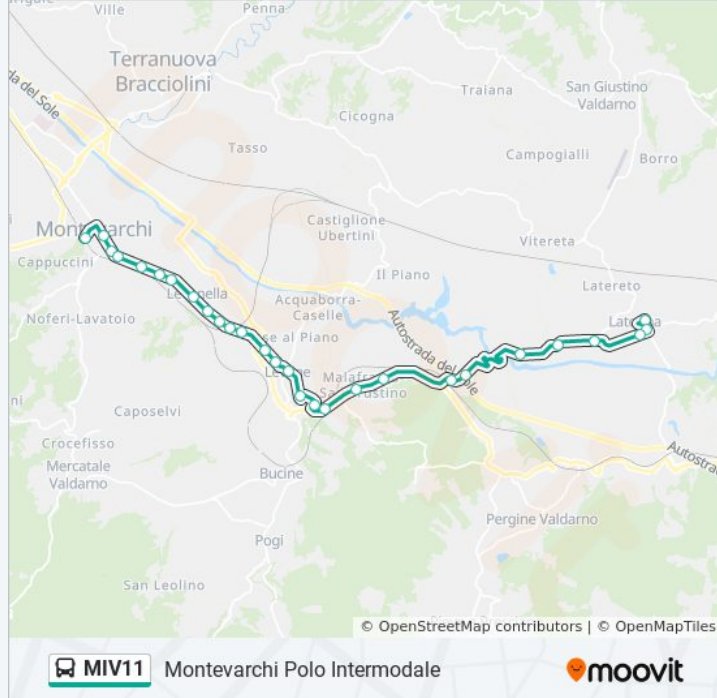

Informazioni sulla linea bus MIV11

Direzione: Laterina (Paese)

Fermate: 28

Durata del tragitto: 25 min

La linea in sintesi:

Montalto Stazione

Montalto Farmacia

Bv. Cava Ponte Del Romito

Fermate: 15

Durata del tragitto: 18 min

La linea in sintesi:

Direzione: Montevarchi Polo Intermodale

28 fermate

[VISUALIZZA GLI ORARI DELLA LINEA](#)

Laterina (Paese)
 Laterina Via Fermi (Supermercato)
 Laterina Bar
 Podere Campavena
 La Concezione
 Bv. Cava Ponte Del Romito
 Montalto Farmacia
 Montalto Stazione
 Malafrasca Ritorno
 Casa Cantoniera
 Bv. Migliarina
 Levane Dopo Ristorante La Querce
 Loc. Levane Nc.43
 Levane Centro
 Levane Di Fr. Distributore Erg
 Levane Cimitero
 Mulino
 Vivaio Becattini

Informazioni sulla linea bus MIV11

Direzione: Montevarchi Polo Intermodale

Fermate: 28

Durata del tragitto: 27 min

La linea in sintesi:

Prada Stab. Via Aretina Di Fr. 552/556

Pellettieri D'Italia-Prada

Levanella

Lo Scambio

Via Marconi Di Fr. Conc. Ford Di Mella

Via Marconi Ex Fama Pazzagli

Via Marconi Fr. Nc. 15

Banca Fideuram

Dogana

Montevarchi Polo Intermodale

Orari, mappe e fermate della linea bus MIV11 disponibili in un PDF su moovitapp.com. Usa [App Moovit](https://moovitapp.com) per ottenere tempi di attesa reali, orari di tutte le altre linee o indicazioni passo-passo per muoverti con i mezzi pubblici a Firenze.