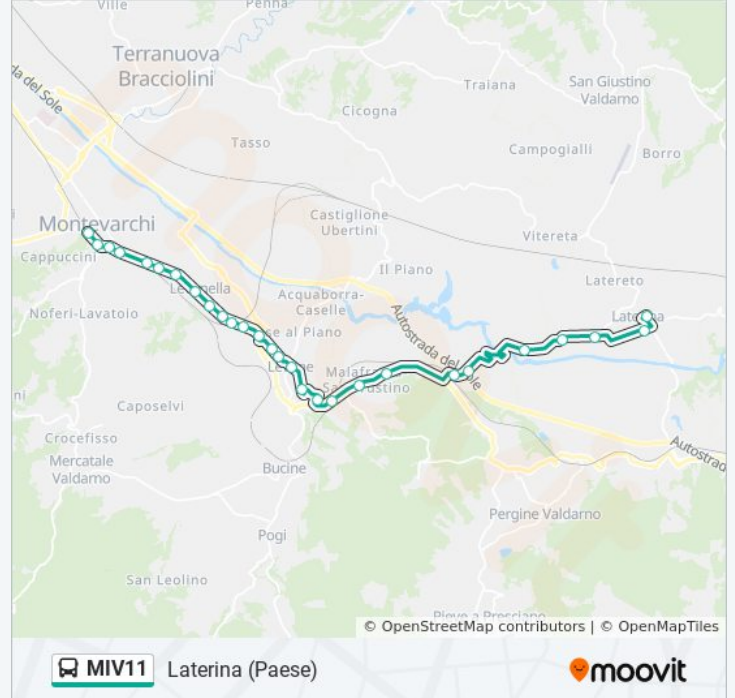

Informazioni sulla linea bus MIV11

Direzione: Laterina (Paese)

Fermate: 28

Durata del tragitto: 25 min

La linea in sintesi:

Montalto Stazione

Montalto Farmacia

Bv. Cava Ponte Del Romito

La Concezione

Podere Campavena

Laterina Bar

Laterina (Paese)

Direzione: Levane Coop

15 fermate

[VISUALIZZA GLI ORARI DELLA LINEA](#)

Laterina (Paese)

Laterina Via Fermi (Supermercato)

Laterina Bar

Podere Campavena

La Concezione

Bv. Cava Ponte Del Romito

Montalto Farmacia

Montalto Stazione

Malafrasca Ritorno

Fermate: 15

Durata del tragitto: 18 min

La linea in sintesi:

Direzione: Montevarchi Polo Intermodale

28 fermate

[VISUALIZZA GLI ORARI DELLA LINEA](#)

Laterina (Paese)
 Laterina Via Fermi (Supermercato)
 Laterina Bar
 Podere Campavena
 La Concezione
 Bv. Cava Ponte Del Romito
 Montalto Farmacia
 Montalto Stazione
 Malafrasca Ritorno
 Casa Cantoniera
 Bv. Migliarina
 Levane Dopo Ristorante La Querce
 Loc. Levane Nc.43
 Levane Centro
 Levane Di Fr. Distributore Erg
 Levane Cimitero
 Mulino
 Vivaio Becattini