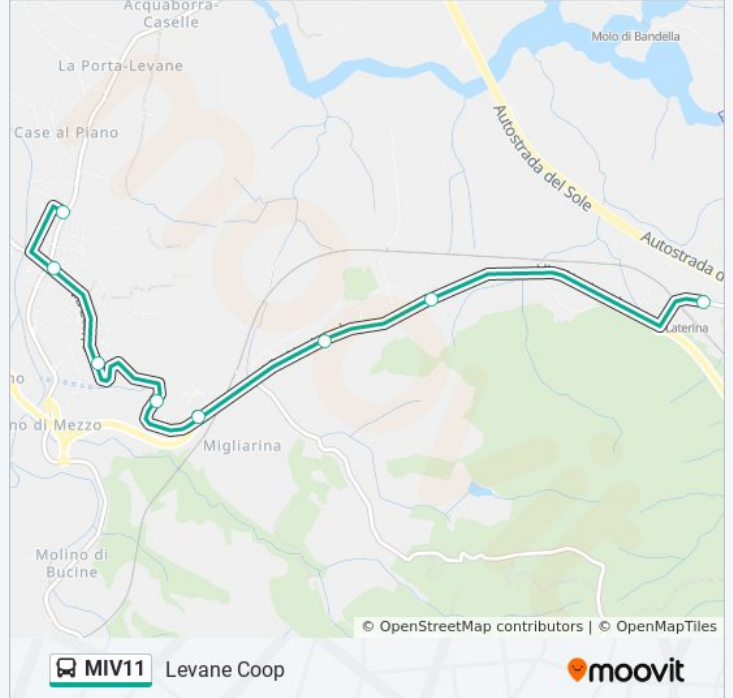

Informazioni sulla linea bus MIV11

Direzione: Laterina (Paese)

Fermate: 28

Durata del tragitto: 25 min

La linea in sintesi:

Montalto Stazione

Montalto Farmacia

Bv. Cava Ponte Del Romito

Laterina Via Fermi (Supermercato)

Laterina Bar

Podere Campavena

La Concezione

Bv. Cava Ponte Del Romito

Montalto Farmacia

Montalto Stazione

Malafrasca Ritorno

Fermate: 15

Durata del tragitto: 18 min

La linea in sintesi:

Direzione: Montevarchi Polo Intermodale

28 fermate

[VISUALIZZA GLI ORARI DELLA LINEA](#)

Laterina (Paese)
 Laterina Via Fermi (Supermercato)
 Laterina Bar
 Podere Campavena
 La Concezione
 Bv. Cava Ponte Del Romito
 Montalto Farmacia
 Montalto Stazione
 Malafrasca Ritorno
 Casa Cantoniera
 Bv. Migliarina
 Levane Dopo Ristorante La Querce
 Loc. Levane Nc.43
 Levane Centro
 Levane Di Fr. Distributore Erg
 Levane Cimitero
 Mulino
 Vivaio Becattini

Informazioni sulla linea bus MIV11

Direzione: Montevarchi Polo Intermodale

Fermate: 28

Durata del tragitto: 27 min

La linea in sintesi:

Prada Stab. Via Aretina Di Fr. 552/556

Pellettieri D'Italia-Prada

Levanella