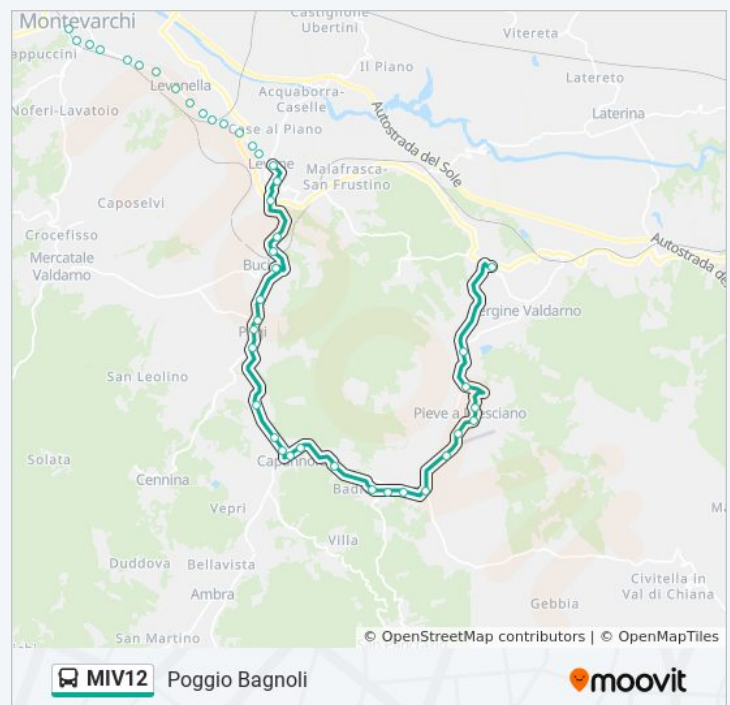

Ponte F.S.

Bucine Via Della Stazione (Edicola)

Officina Gori

Pogi Nc.10

Pogi Paese

Ponte Pogi

Orari della linea bus MIV12

Orari di partenza verso Poggio Bagnoli:

lunedì	06:55 - 18:45
martedì	06:55 - 18:45
mercoledì	06:55 - 18:45
giovedì	Non in Servizio
venerdì	06:55 - 18:45
sabato	06:55 - 14:05
domenica	Non in Servizio

Informazioni sulla linea bus MIV12

Direzione: Poggio Bagnoli

Fermate: 43

Durata del tragitto: 18 min

La linea in sintesi:

Loc. Borro A Iosi

Piscina La Chiocciola

Capannole Posta

Bv. Capannole

Il Ranch