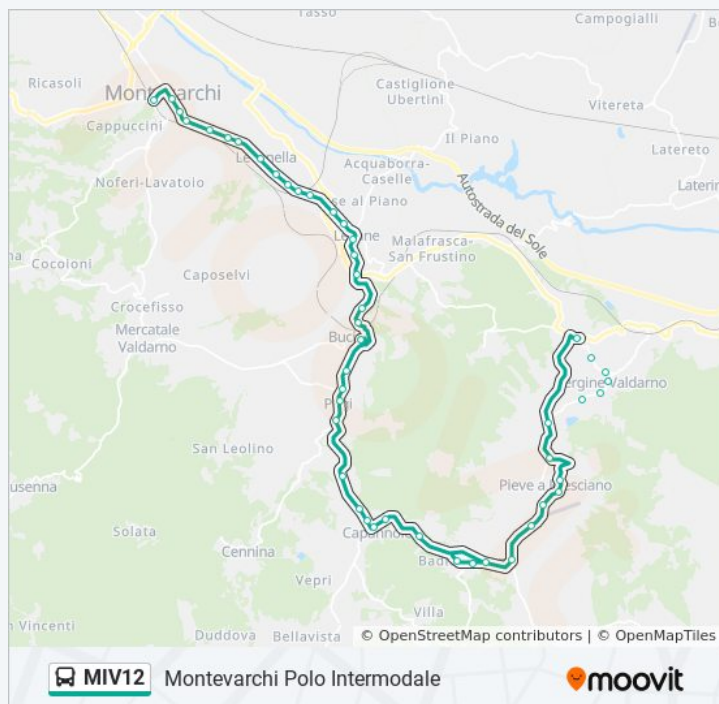

Lo Scambio

Via Marconi Di Fr. Conc. Ford Di Mella

Via Marconi Ex Fama Pazzagli

Fermate: 46

Durata del tragitto: 42 min

La linea in sintesi:

Via Marconi Fr. Nc. 15

Banca Fideuram