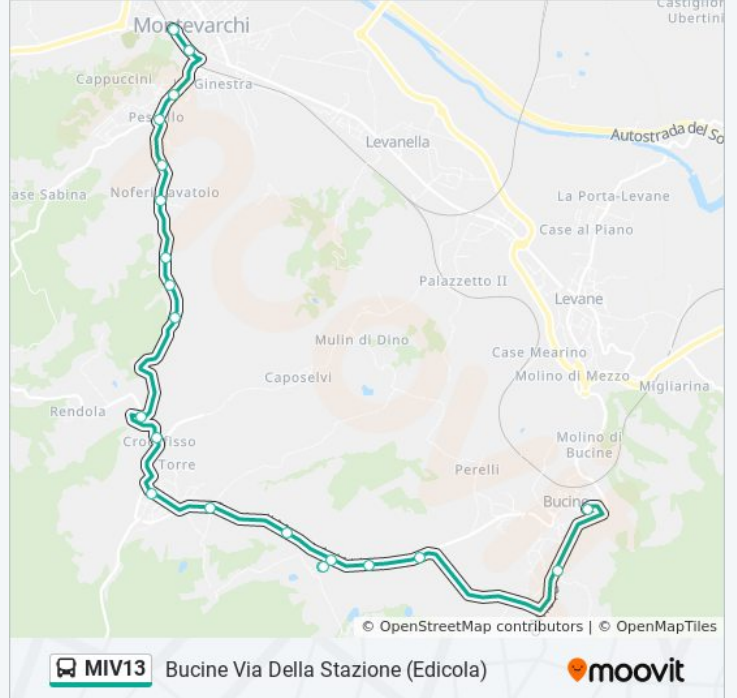

### Direzione: Bucine Via Della Stazione (Edicola)

24 fermate

[VISUALIZZA GLI ORARI DELLA LINEA](#)

Montevarchi Liceo  
Viale Matteotti Nc 20  
Montevarchi Polo Intermodale  
Cinema Guerra  
Il Pino  
Chiesa  
Via Di Noferi Angolo Via Dei Noci  
Via Di Mercatale  
Sp.16  
Sp.16  
Via Di Noferi Nc.94  
Bv. Rendola  
Mercatale Crocefisso Nc135  
Mercatale Valdarno  
Cimitero  
Le Granchiaie  
Bv. San Leolino  
Strada Di San Leolino  
San Leolino  
Strada Di San Leolino  
Casa Il Cipresso

### Informazioni sulla linea bus MIV13

**Direzione:** Bucine Via Della Stazione (Edicola)

**Fermate:** 24

**Durata del tragitto:** 30 min

**La linea in sintesi:**

Pianacci

Officina Gori

Bucine Via Della Stazione (Edicola)

**Direzione: Montevarchi Polo Intermodale**

21 fermate

[VISUALIZZA GLI ORARI DELLA LINEA](#)

Bucine Via Della Stazione (Edicola)

Officina Gori

Pianacci

Casa Il Cipresso

Bv. San Leolino

Ponte Granchiaie

Mercatale Cimitero

Mercatale Valdarno

Mercatale Crocifisso

Bv. Rendola

Sp.16

Via Di Noferi Ang. Via Rendola Olivieri

Via Di Noferi Nc.59