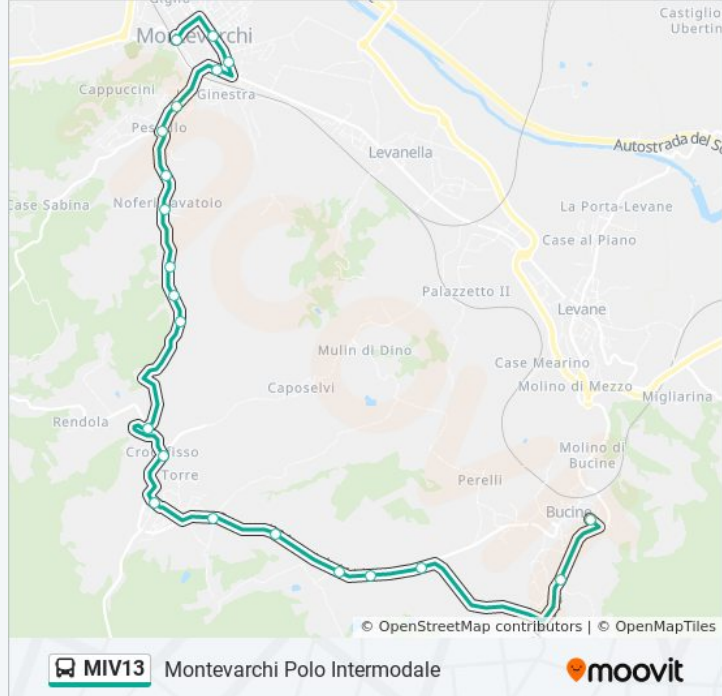

### Direzione: Bucine Via Della Stazione (Edicola)

24 fermate

[VISUALIZZA GLI ORARI DELLA LINEA](#)

Montevarchi Liceo  
Viale Matteotti Nc 20  
Montevarchi Polo Intermodale  
Cinema Guerra  
Il Pino  
Chiesa  
Via Di Noferi Angolo Via Dei Noci  
Via Di Mercatale  
Sp.16  
Sp.16  
Via Di Noferi Nc.94  
Bv. Rendola  
Mercatale Crocefisso Nc135  
Mercatale Valdarno  
Cimitero  
Le Granchiaie  
Bv. San Leolino  
Strada Di San Leolino  
San Leolino  
Strada Di San Leolino  
Casa Il Cipresso

Ponte Granchiaie

Mercatale Cimitero

Mercatale Valdarno

Mercatale Crocifisso

Bv. Rendola

Sp.16

Via Di Noferi Ang. Via Rendola Olivieri

Via Di Noferi Nc.59

### Orari della linea bus MIV13

Orari di partenza verso Montevarchi Polo Intermodale:

lunedì	07:00 - 19:55
martedì	07:00 - 19:55
mercoledì	07:00 - 19:55
giovedì	Non in Servizio
venerdì	07:00 - 19:55
sabato	07:00 - 08:35
domenica	Non in Servizio

### Informazioni sulla linea bus MIV13

**Direzione:** Montevarchi Polo Intermodale

**Fermate:** 21

**Durata del tragitto:** 25 min

**La linea in sintesi:**

Banca Fideuram

Dogana

Montevarchi Polo Intermodale