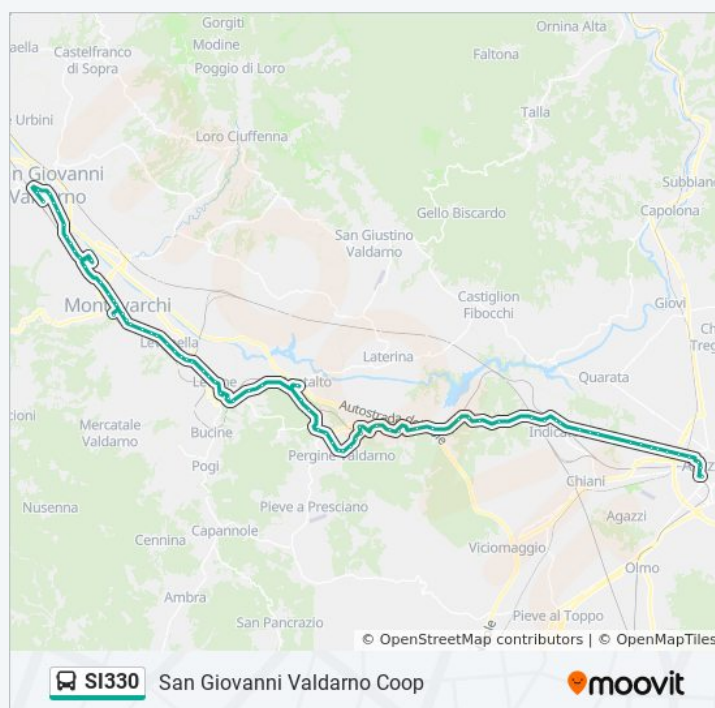

Informazioni sulla linea bus SI330

Direzione: San Giovanni Valdarno Coop

Fermate: 76

Durata del tragitto: 70 min

La linea in sintesi:

Il Bagno

Poggio Bagnoli

Loc. Poggio Bagnoli Nc.139