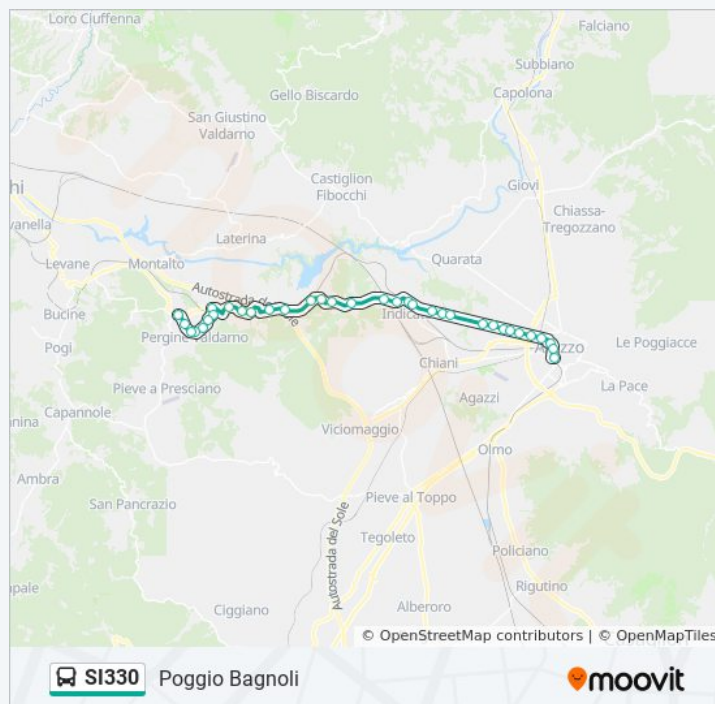

Informazioni sulla linea bus SI330

Direzione: Poggio Bagnoli

Fermate: 34

Durata del tragitto: 32 min

La linea in sintesi:

Direzione: San Giovanni Valdarno Coop

76 fermate

[VISUALIZZA GLI ORARI DELLA LINEA](#)