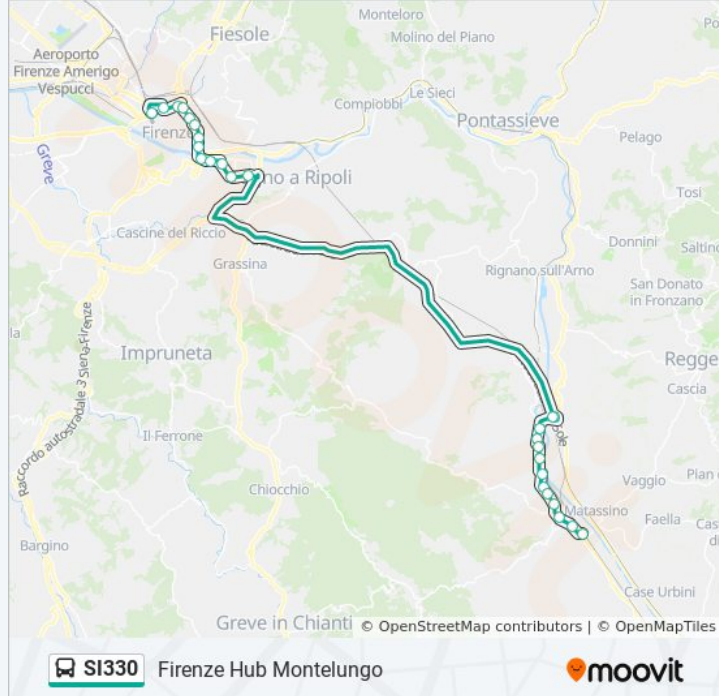

Informazioni sulla linea bus SI330

Direzione: Firenze Hub Montelungo

Fermate: 25

Durata del tragitto: 59 min

La linea in sintesi:

Orsini Ferrucci

Amendola 18

Gramsci Beccaria

Gramsci Donatello

Matteotti Artisti

Viale Matteotti

Fortezza T1 Strozzi

Firenze Hub Montelungo

Direzione: Levane Centro

45 fermate

[VISUALIZZA GLI ORARI DELLA LINEA](#)