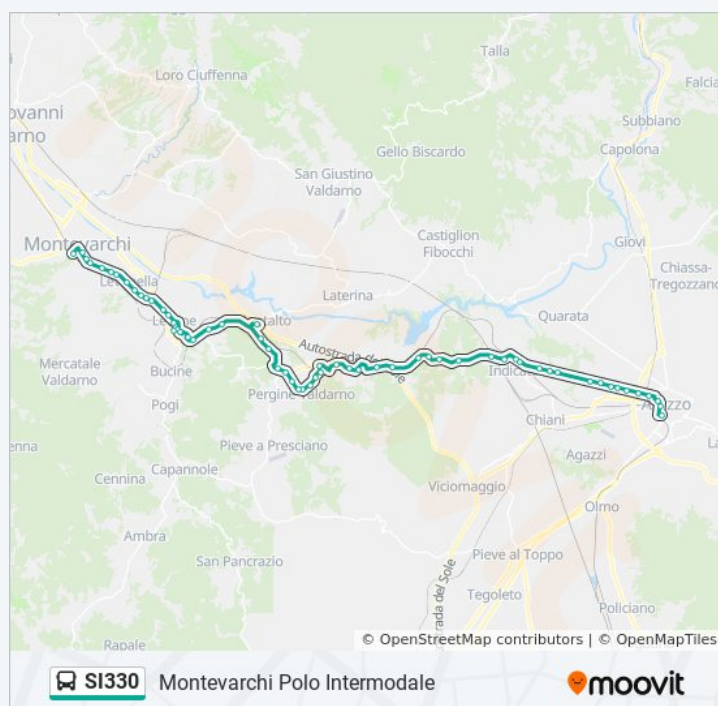

Informazioni sulla linea bus SI330

Direzione: Montevarchi Polo Intermodale

Fermate: 60

Durata del tragitto: 53 min

La linea in sintesi:

Via Terresi

Casa Chini

Montalto Stazione