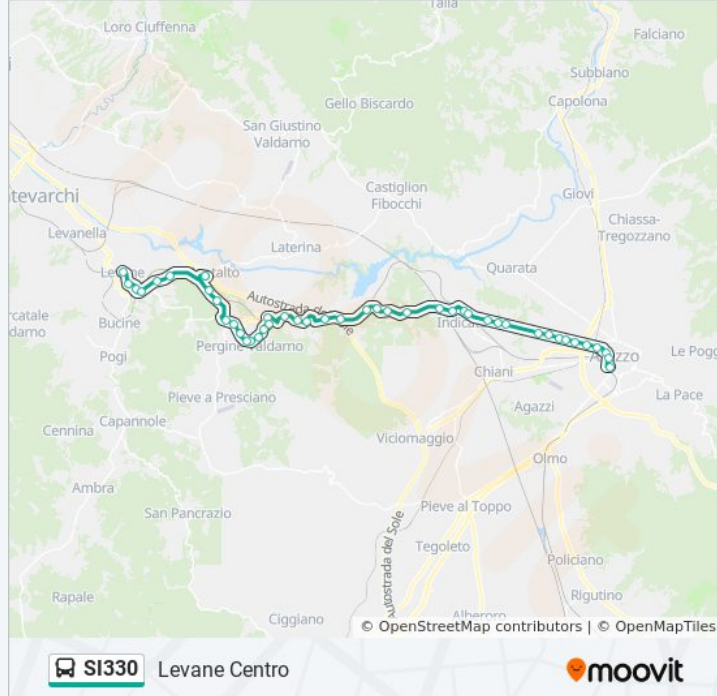

Montalto Stazione

Montalto Stazione

Malafrasca Ritorno

Casa Cantoniera

Bv. Migliarina

Levane Dopo Ristorante La Querce

Loc. Levane Nc.43

Levane Centro

SI330 Levane Centro

moovit

Direzione: Montevarchi Polo Intermodale

60 fermate

[VISUALIZZA GLI ORARI DELLA LINEA](#)

Arezzo Terminal (Interno)

Via B.Rossellino Dir. Porta S.Lorentino

Orari della linea bus SI330