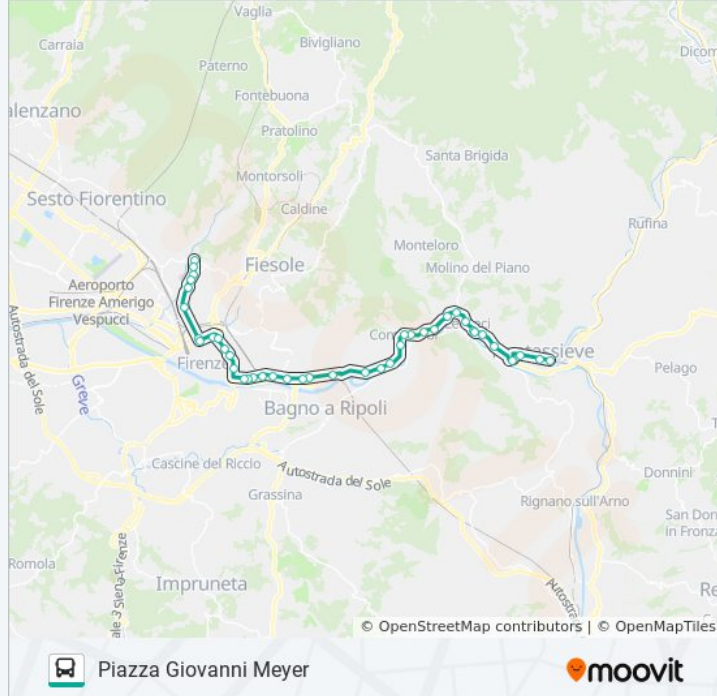

Via Del Ghirlandaio

Gramsci Beccaria

Gramsci Donatello

Matteotti Artisti

Viale Matteotti

Lavagnini Libertà

Lavagnini Fortezza

Fortezza T1 Strozzi

Celso

Centro Traumatologico Ortopedico

Pieraccini Parcheggio

Pieraccini Monna Tessa

Ospedale Pediatrico Meyer

Piazza Giovanni Meyer

Direzione: Pontassieve FS

35 fermate

[VISUALIZZA GLI ORARI DELLA LINEA](#)

Firenze Hub Montelungo

Beslan T1 Fortezza

Matteotti Lamarmora

Piazza Donatello

Orari della linea bus 345BIS A

Orari di partenza verso Pontassieve FS:

lunedì 07:30 - 16:00