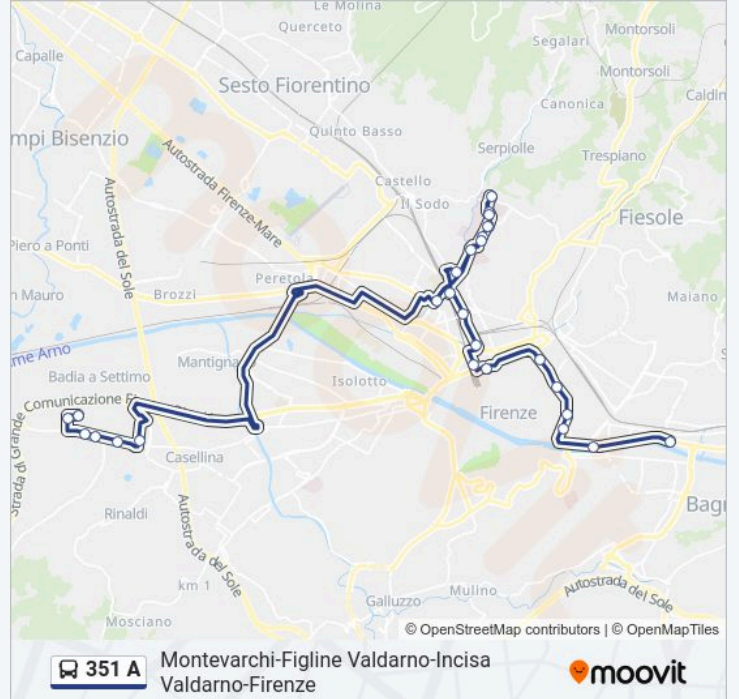

### Informazioni sulla linea 351 A

**Direzione:** Teatro Tenda

**Fermate:** 27

**Durata del tragitto:** 54 min

**La linea in sintesi:**

Romito Cosseria

Firenze Hub Montelungo

Beslan T1 Fortezza

Matteotti Lamarmora

Piazza Donatello

Gramsci Porta Alla Croce

Giovine Italia

Enel

Teatro Tenda

### Direzione: Via Pratese

31 fermate

[VISUALIZZA GLI ORARI DELLA LINEA](#)

La Massa

Incisa Valdarno 1

Incisa Capolinea Barberino

Incisa Valdarno Carabinieri

Fornace