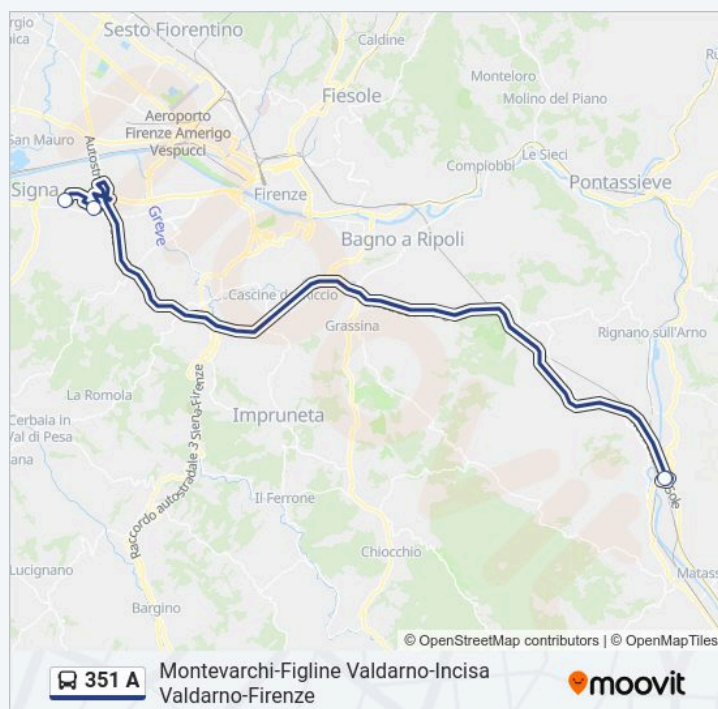

Scuole Magiotti

(Tmp) Vecchia Autostazione Montevarchi

### Direzione: Ciliegi

4 fermate

[VISUALIZZA GLI ORARI DELLA LINEA](#)

Europa

Viuzzo Di Porto

Ciliegi

Ciliegi

### Orari della linea 351 A

Orari di partenza verso Ciliegi:

domenica	Non in Servizio
lunedì	17:15
martedì	17:15
mercoledì	17:15
giovedì	17:15
venerdì	17:15
sabato	Non in Servizio

### Informazioni sulla linea 351 A

**Direzione:** Ciliegi

**Fermate:** 4

**Durata del tragitto:** 33 min

**La linea in sintesi:**

**Direzione:** Europa

10 fermate

[VISUALIZZA GLI ORARI DELLA LINEA](#)