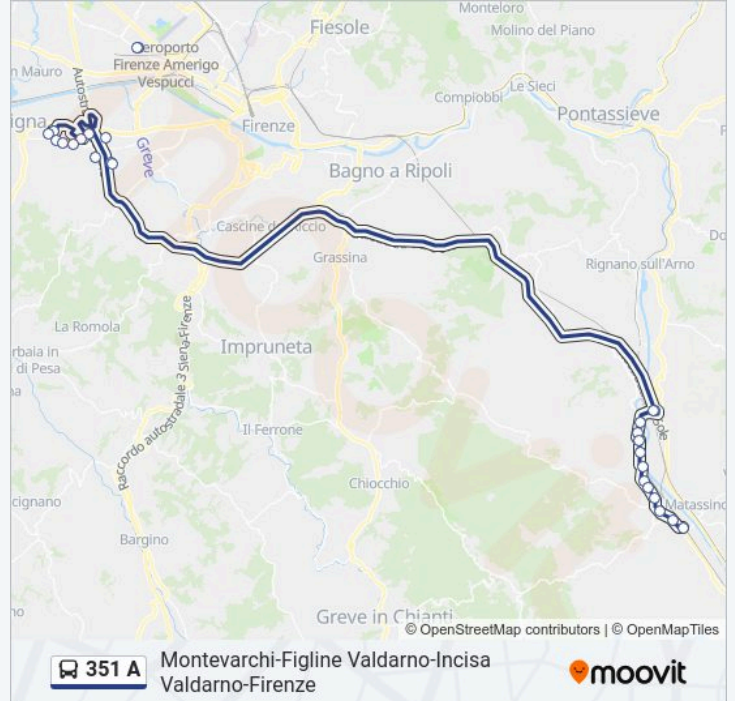

### Direzione: Europa

15 fermate

[VISUALIZZA GLI ORARI DELLA LINEA](#)

- Figline Valdarno FS
- Figline Valdarno 1
- Figline Coop
- Lagaccioni Ferrioli
- Lagaccioni
- Brozzoletto
- La Massa
- Incisa Valdarno 1
- Incisa Capolinea Barberino
- Incisa Valdarno Carabinieri
- Fornace
- Ciliegi
- Ciliegi
- Strada Nuova
- Europa

### Orari della linea 351 A

Orari di partenza verso Europa:

domenica	Non in Servizio
lunedì	06:41 - 07:35
martedì	06:41 - 07:35
mercoledì	06:41 - 07:35
giovedì	06:41 - 07:35
venerdì	06:41 - 07:35
sabato	Non in Servizio

### Informazioni sulla linea 351 A

**Direzione:** Europa

**Fermate:** 15

**Durata del tragitto:** 34 min

**La linea in sintesi:**

### Direzione: Figline Valdarno FS

29 fermate

[VISUALIZZA GLI ORARI DELLA LINEA](#)

(Tmp) Vecchia Autostazione Montevarchi

Scuole Magiotti

Montevarchi

Bivio Terranuova

Podere Gruccia