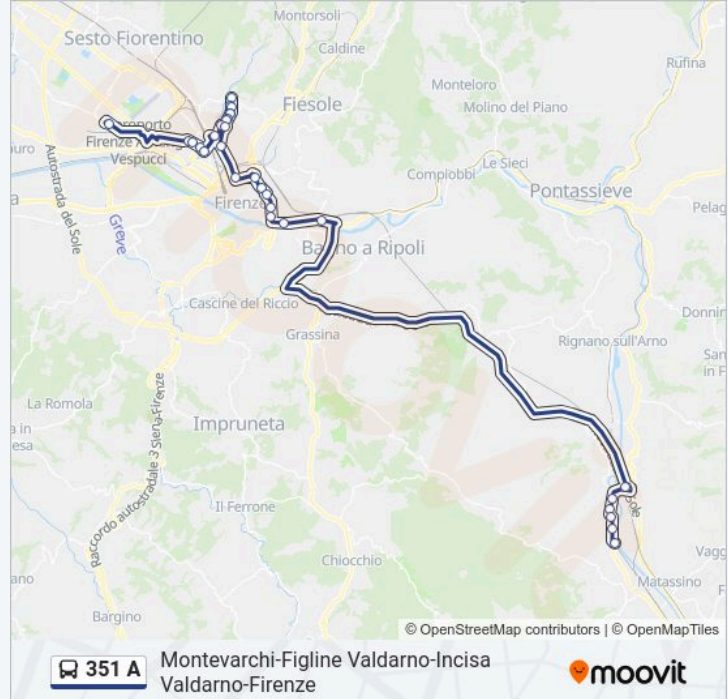

### Orari della linea 351 A

Orari di partenza verso Via Pratese:

domenica	Non in Servizio
lunedì	11:46
martedì	11:46
mercoledì	11:46
giovedì	11:46
venerdì	11:46
sabato	Non in Servizio

### Informazioni sulla linea 351 A

**Direzione:** Via Pratese

**Fermate:** 31

**Durata del tragitto:** 75 min

**La linea in sintesi:**

Pieraccini Monna Tessa  
Ospedale Pediatrico Meyer  
Piazza Giovanni Meyer  
Pieraccini Cosimo Il Vecchio  
Pieraccini Piastra  
Pieraccini Pronto Soccorso  
Morgagni Careggi  
Santo Stefano In Pane  
Mariti Ponte Di Mezzo  
Del Prete Terzolle  
Del Prete Regina Della Pace  
Del Prete Barsanti  
Pratese S. Piero A Quaracchi

© 2024 Moovit - Tutti i diritti riservati