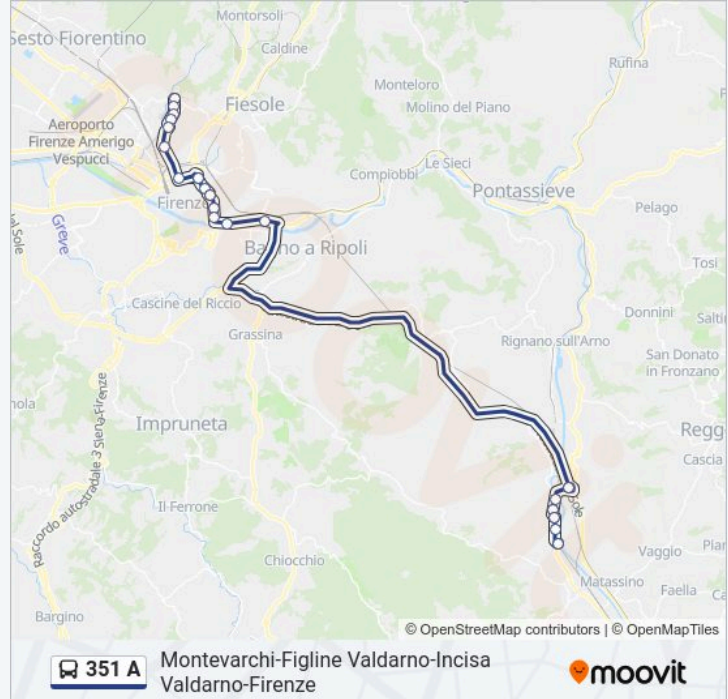

### Orari della linea 351 A

Orari di partenza verso Piazza Giovanni Meyer:

domenica	05:56 - 18:46
lunedì	Non in Servizio
martedì	Non in Servizio
mercoledì	Non in Servizio
giovedì	Non in Servizio
venerdì	Non in Servizio
sabato	Non in Servizio

### Informazioni sulla linea 351 A

**Direzione:** Piazza Giovanni Meyer

**Fermate:** 21

**Durata del tragitto:** 49 min

**La linea in sintesi:**

Ospedale Pediatrico Meyer

Piazza Giovanni Meyer

**Direzione: Teatro Tenda**

27 fermate

[VISUALIZZA GLI ORARI DELLA LINEA](#)

Europa

Stagnacci

Castelpulci

Pieve A Settimo

Porto

Sgc Fi-Pi-Li