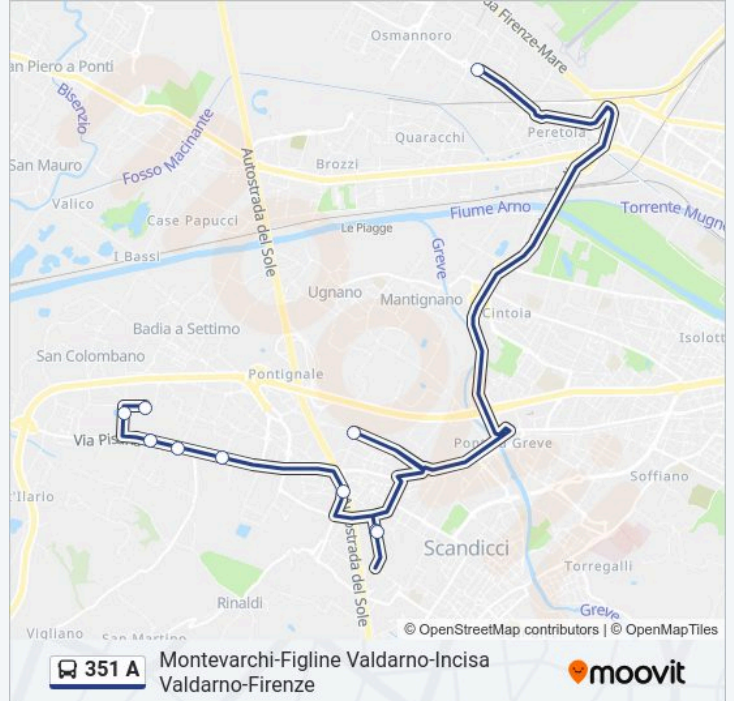

### Informazioni sulla linea 351 A

**Direzione:** Europa

**Fermate:** 10

**Durata del tragitto:** 30 min

**La linea in sintesi:**

### Direzione: Europa

15 fermate

[VISUALIZZA GLI ORARI DELLA LINEA](#)

- Figline Valdarno FS
- Figline Valdarno 1
- Figline Coop
- Lagaccioni Ferrioli
- Lagaccioni
- Brozzoletto
- La Massa
- Incisa Valdarno 1
- Incisa Capolinea Barberino
- Incisa Valdarno Carabinieri
- Fornace
- Ciliegi
- Ciliegi
- Strada Nuova
- Europa