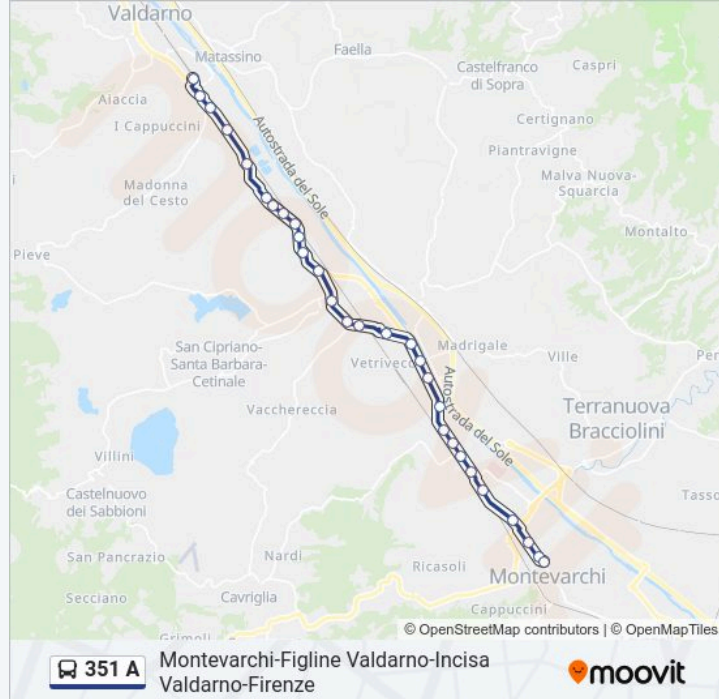

### Informazioni sulla linea 351 A

**Direzione:** Figline Valdarno FS

**Fermate:** 29

**Durata del tragitto:** 25 min

**La linea in sintesi:**

Restone

Casa Nuova

Sr 69 Deposito Gas

**Direzione: La Massa**

35 fermate

[VISUALIZZA GLI ORARI DELLA LINEA](#)

(Tmp) Vecchia Autostazione Montevarchi

Scuole Magiotti

Montevarchi

Bivio Terranuova

Podere Gruccia