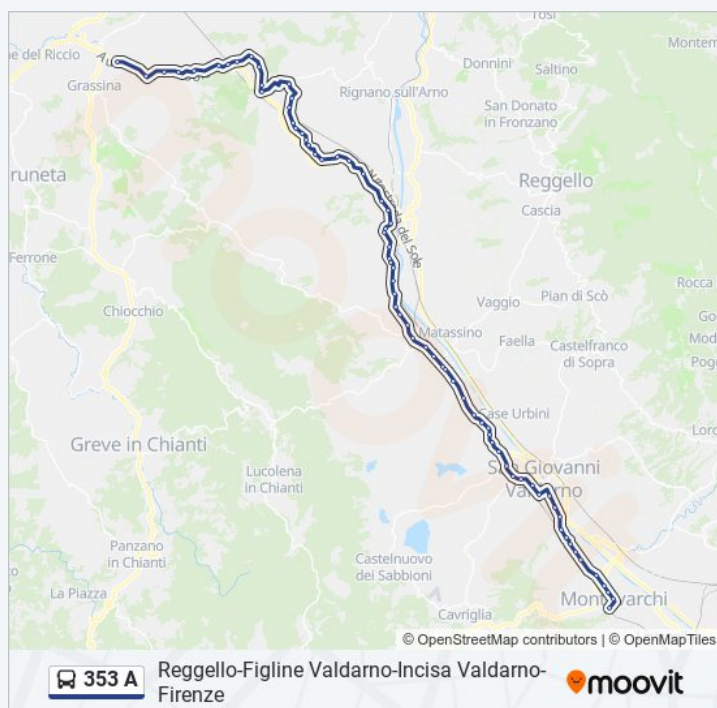

Matteotti Artisti

Viale Matteotti

Fortezza T1 Strozzi

Firenze Hub Montelungo

Direzione: Montevarchi Polo Intermodale

70 fermate

[VISUALIZZA GLI ORARI DELLA LINEA](#)

Ospedale Annunziata
Antella
Peruzzi 04
Peruzzi 02
Osteria Nuova 1
Cacio
La Gambaccina
Quattro Vie
Bivio Nuovo Ranch
Bottega Nuova
Fregiano
S. Donato Collina
Bivio Le Corti
Molino Colombaio
Troghi
Chiarantino
La Chiocciola
Cellai
Cellai Di Sotto
La Felce
Le Valli Z. Industr.
Le Valli
Le Valli 3
Bivio Salceto
Palazzolo
Burchio
Croce Sant'Antonio
Bertolotti
La Fonte Incisa
Bv. Loppiano

Orari della linea 353 A

Orari di partenza verso Montevarchi Polo Intermodale:

lunedì	13:30 - 20:15
martedì	13:30 - 20:15
mercoledì	13:30 - 20:15
giovedì	13:30 - 20:15
venerdì	13:30 - 20:15
sabato	13:30 - 20:15
domenica	07:25 - 20:15

Informazioni sulla linea 353 A

Direzione: Montevarchi Polo Intermodale

Fermate: 70

Durata del tragitto: 65 min

La linea in sintesi:

P.za Gramsci Per Incisa

Incisa 2

Incisa Viale Marconi