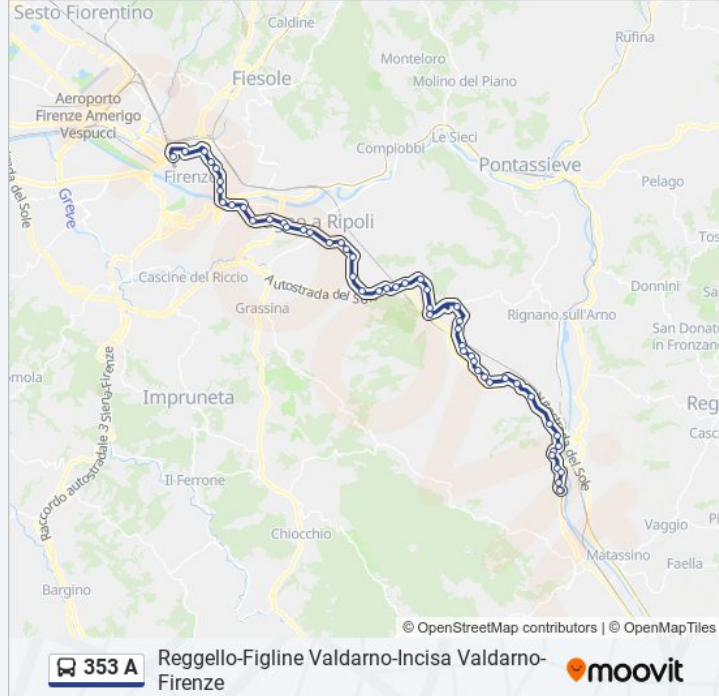

Roma 24

La Fonte 02

Roma Martellina

Il Poggio

Bagno A Ripoli

Bagno A Ripoli Scuole

Sorgane

Cimitero Del Pino

Europa Romania

Giannotti Piazza Bartali

Giannotti Gavinana

Coluccio Salutati

Orsini Ferrucci

Amendola 18

Gramsci Beccaria

Gramsci Donatello

Matteotti Artisti

Viale Matteotti

Fortezza T1 Strozzi

Firenze Hub Montelungo

Direzione: Montevarchi Polo Intermodale

70 fermate

[VISUALIZZA GLI ORARI DELLA LINEA](#)

Ospedale Annunziata
Antella
Peruzzi 04
Peruzzi 02
Osteria Nuova 1
Cacio
La Gambaccina
Quattro Vie
Bivio Nuovo Ranch
Bottega Nuova
Fregiano
S. Donato Collina
Bivio Le Corti
Molino Colombaio
Troghi
Chiarantino
La Chiocciola
Cellai
Cellai Di Sotto
La Felce
Le Valli Z. Industr.
Le Valli
Le Valli 3
Bivio Salceto
Palazzolo
Burchio
Croce Sant'Antonio
Bertolotti
La Fonte Incisa
Bv. Loppiano