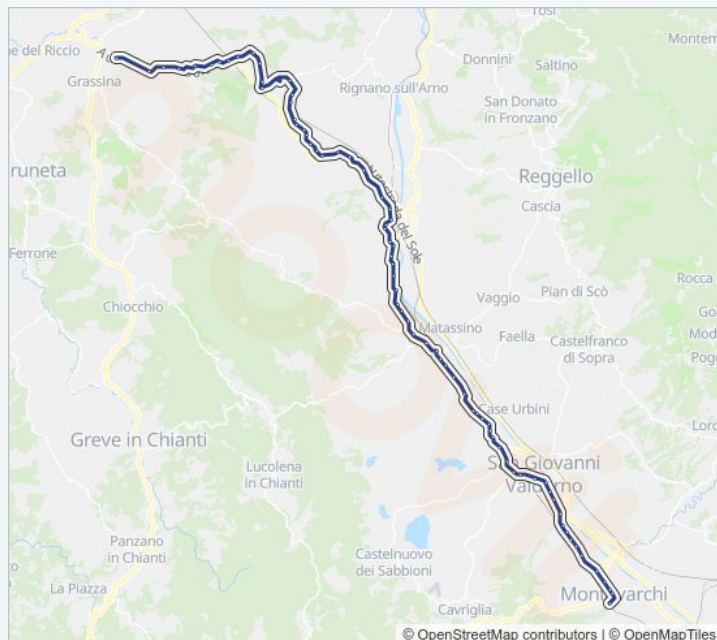

Ss.69 Nc.4

Gruccia

Lenzuolo

Montevarchi

Scuole Magiotti

Montevarchi Casa Di Riposo

Montevarchi Polo Intermodale

Direzione: Ospedale Annunziata

72 fermate

[VISUALIZZA GLI ORARI DELLA LINEA](#)

Montevarchi Polo Intermodale

Montevarchi Hotel Delta

Scuole Magiotti

Montevarchi

Bivio Terranuova

Podere Gruccia

Ss.69 Di Fronte Nc.4

Bivio S.Giovanni Sud

Penny Market (Direz. S.Giovanni)

Ss.69 Di Fronte Nc.54(Distrib Agip)

Magazzino Posfortunati

S.Giovanni Mutua

Monumento

Ristorante La Bianca

S.Giovanni V.No Viale Gramsci (I.T.I.)

Ponte Alle Forche

Casoni

Porcellino

Ss69 Km 26,8

Restone

Casa Nuova

Sr 69 Deposito Gas

Orari della linea 353 A

Orari di partenza verso Ospedale Annunziata:

lunedì	11:40 - 18:15
martedì	11:40 - 18:15
mercoledì	11:40 - 18:15
giovedì	11:40 - 18:15
venerdì	11:40 - 18:15
sabato	11:40 - 18:15
domenica	05:35 - 18:15

Informazioni sulla linea 353 A

Direzione: Ospedale Annunziata

Fermate: 72

Durata del tragitto: 65 min

La linea in sintesi:

353 A

Reggello-Figline Valdarno-Incisa Valdarno-Firenze

moovit