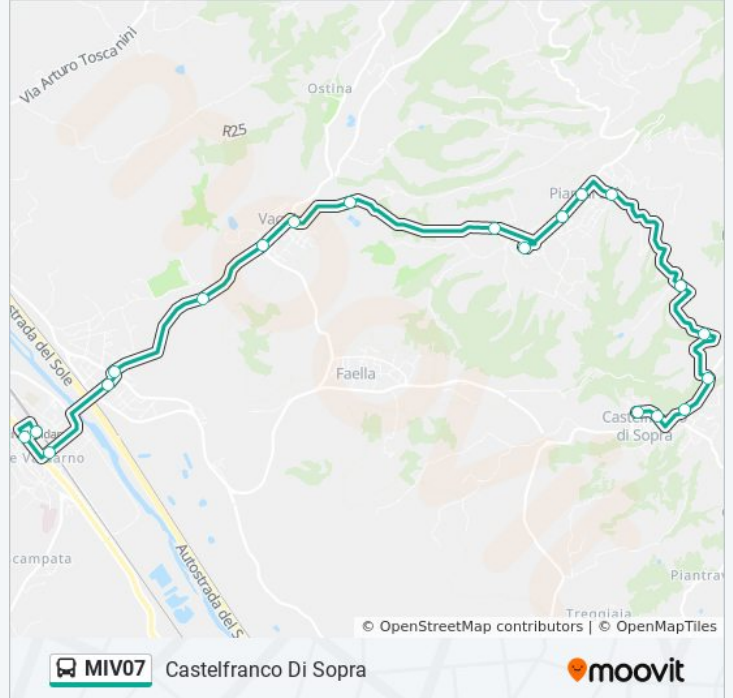

Usa Moovit per trovare le fermate della linea MIV07 più vicine a te e scoprire quando passerà il prossimo mezzo della linea MIV07

**Direzione: Castelfranco Di Sopra**

20 fermate

[VISUALIZZA GLI ORARI DELLA LINEA](#)

Figline Valdarno FS  
Figline Valdarno  
Figline SP 87  
Matassino Paese  
Matassino Dir. Vaggio  
Bivio Viesca  
Vaggio Isolotto  
Vaggio  
Tamburesco  
Via Della Castagneta Dir. Pian Di Sco'  
Pian Di Sco' Via Larga Casa Serena  
Pian Di Sco' Di Fronte Deposito  
Viale De Gasperi Civ.1  
Pian Di Sco' Via Marconi  
Frantoio (Bonciani)  
Loc. Capalli Direz. Castelfranco  
Ponte A Mandri  
Via Soffena  
Bar Baldi  
Castelfranco Di Sopra

### Informazioni sulla linea MIV07

**Direzione:** Castelfranco Di Sopra

**Fermate:** 20

**Durata del tragitto:** 26 min

**La linea in sintesi:**

## Direzione: Figline Valdarno FS

19 fermate

[VISUALIZZA GLI ORARI DELLA LINEA](#)

Pian Di Sco' Farmacia  
 Pian Di Sco' Di Fronte Deposito  
 Pian Di Sco' Via Larga Casa Serena  
 Via Della Castagneta Dir. Vaggio  
 Tamburesco Ritorno  
 Vaggio Ritorno  
 Vaggio Isolotto  
 Bivio Viesca  
 Ponte Matassino  
 Matassino Dir. Prulli  
 Via Mameli 1  
 Prulli (Leone)  
 Istituto De Angeli  
 Istituto De Angeli  
 Bivio Rona  
 Via Vecchia  
 Variante Nuova  
 Figline SP 87