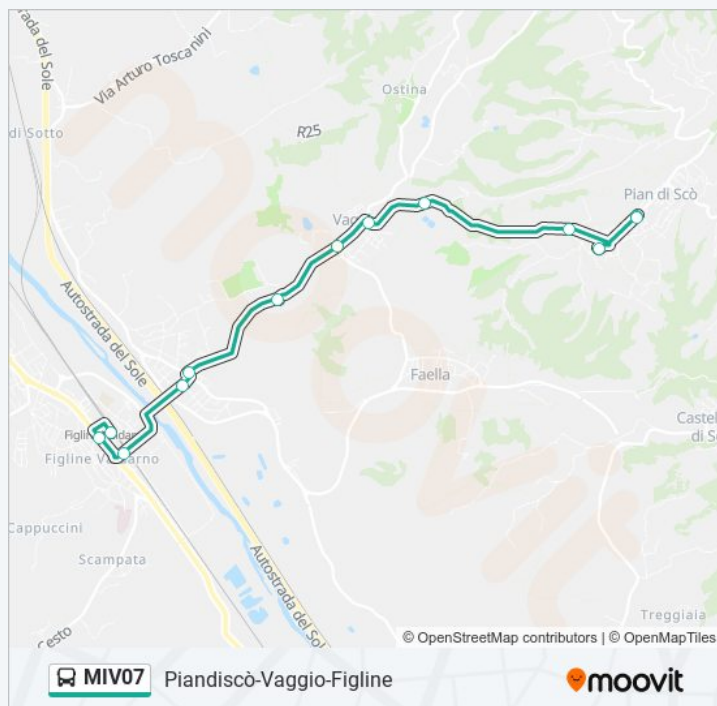

Vaggio Isolotto

Vaggio

Tamburesco

Via Della Castagneta Dir. Pian Di Sco'

Pian Di Sco' Via Larga Casa Serena

Pian Di Sco' Di Fronte Deposito

Pian Di Sco' Di Fronte Deposito

martedì	Non in Servizio
mercoledì	Non in Servizio
giovedì	Non in Servizio
venerdì	Non in Servizio
sabato	18:45
domenica	Non in Servizio

### Informazioni sulla linea MIV07

**Direzione:** Pian Di Sco' Di Fronte Deposito

**Fermate:** 13

**Durata del tragitto:** 20 min

**La linea in sintesi:**

**Direzione: Pian Di Sco' Farmacia**

35 fermate

[VISUALIZZA GLI ORARI DELLA LINEA](#)