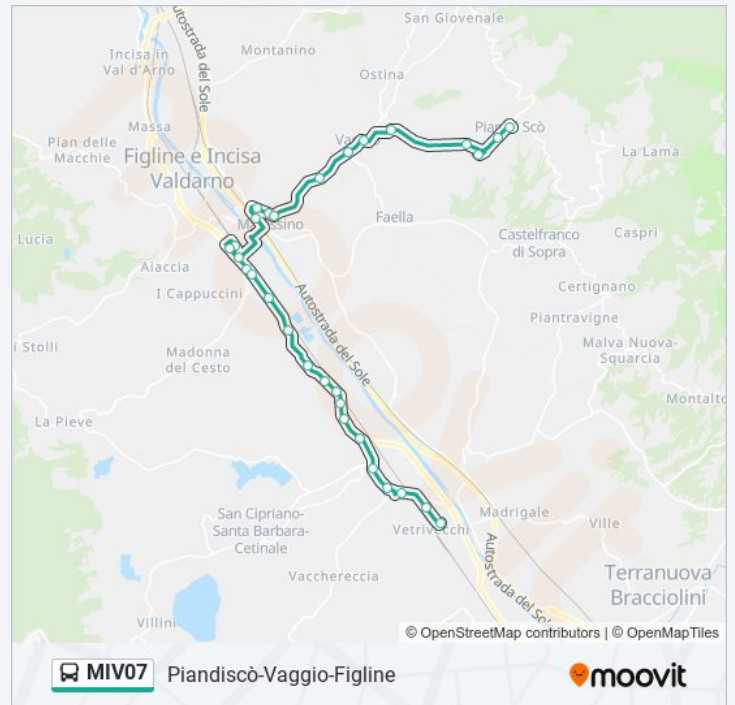

### Informazioni sulla linea MIV07

Ponte Matassino  
Matassino Dir. Prulli  
Via Mameli 1  
Variante Nuova  
Figline SP 87  
Figline Valdarno FS  
Figline Valdarno  
Sr69 Sbandieratori  
Sr69 Rismauto  
Figline Valdarno 6  
Ripalta  
Carresi  
Draga  
Sr69 Deposito Gas  
Casa Nuova  
Restone  
Ss69 Km 26,9  
Porcellino  
Casoni  
Ponte Alle Forche  
Ferreria  
San Giovanni Valdarno Coop

**Direzione:** San Giovanni Valdarno Coop

**Fermate:** 30

**Durata del tragitto:** 35 min

**La linea in sintesi:**

Orari, mappe e fermate della linea MIV07 disponibili in un PDF su [moovitapp.com](https://moovitapp.com). Usa App Moovit per ottenere tempi di attesa reali, orari di tutte le altre linee o indicazioni passo-passo per muoverti con i mezzi pubblici a Firenze.