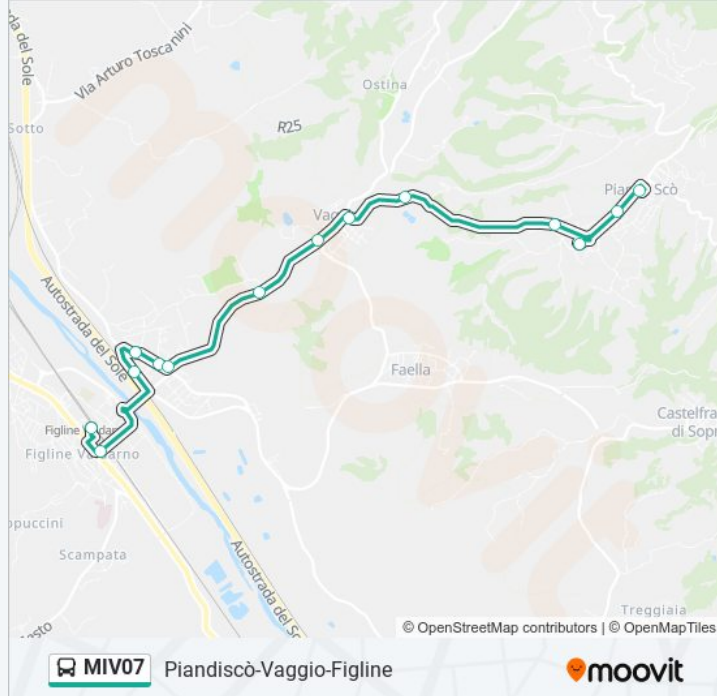

### Informazioni sulla linea MIV07

**Direzione:** Castelfranco Di Sopra

**Fermate:** 20

**Durata del tragitto:** 26 min

**La linea in sintesi:**

## Direzione: Figline Valdarno FS

19 fermate

[VISUALIZZA GLI ORARI DELLA LINEA](#)

Pian Di Sco' Farmacia  
 Pian Di Sco' Di Fronte Deposito  
 Pian Di Sco' Via Larga Casa Serena  
 Via Della Castagneta Dir. Vaggio  
 Tamburesco Ritorno  
 Vaggio Ritorno  
 Vaggio Isolotto  
 Bivio Viesca  
 Ponte Matassino  
 Matassino Dir. Prulli  
 Via Mameli 1  
 Prulli (Leone)  
 Istituto De Angeli  
 Istituto De Angeli  
 Bivio Rona  
 Via Vecchia  
 Variante Nuova  
 Figline SP 87

## Informazioni sulla linea MIV07

**Direzione:** Figline Valdarno FS

**Fermate:** 19

**Durata del tragitto:** 20 min

**La linea in sintesi:**

**Direzione: Montevarchi Liceo**

47 fermate

[VISUALIZZA GLI ORARI DELLA LINEA](#)

- Pian Di Sco' Farmacia
- Pian Di Sco' Di Fronte Deposito
- Pian Di Sco' Via Larga Casa Serena
- Via Della Castagneta Dir. Vaggio
- Tamburesco Ritorno
- Vaggio Ritorno
- Vaggio Isolotto
- Bivio Viesca
- Ponte Matassino
- Matassino Dir. Prulli
- Via Mameli 1
- Variante Nuova
- Figline SP 87
- Figline Valdarno FS
- Figline Valdarno
- Sr69 Sbandieratori
- Sr69 Rismauto
- Figline Valdarno 6