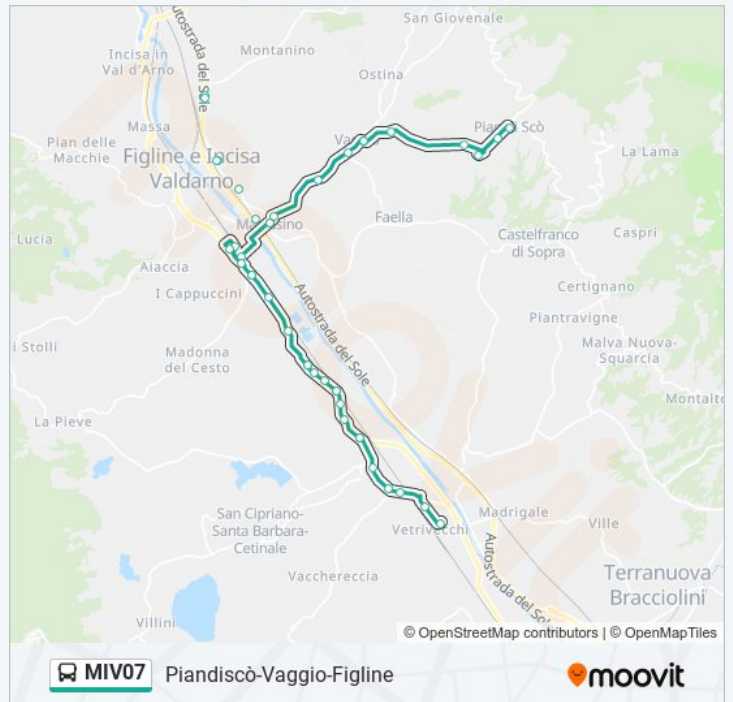

Casa Nuova  
 Sr 69 Deposito Gas  
 Draga  
 Tartigliese  
 Carresi  
 Ripalta  
 Figline Valdarno 6  
 Sr69 Rismauto  
 Figline Valdarno 5  
 Figline Valdarno FS  
 Figline Valdarno  
 Figline SP 87  
 Prulli (Leone)  
 Istituto De Angeli  
 Istituto De Angeli  
 Bivio Rona  
 Via Vecchia  
 Variante Nuova  
 Matassino Paese  
 Matassino Dir. Vaggio  
 Bivio Viesca  
 Vaggio Isolotto  
 Vaggio  
 Tamburesco  
 Via Della Castagneta Dir. Pian Di Sco'  
 Pian Di Sco' Via Larga Casa Serena  
 Pian Di Sco' Di Fronte Deposito  
 Pian Di Sco' Farmacia

### Informazioni sulla linea MIV07

**Direzione:** Pian Di Sco' Farmacia

**Fermate:** 35

**Durata del tragitto:** 21 min

**La linea in sintesi:**

### Orari della linea MIV07

Orari di partenza verso Pian Di Sco' Via Larga Casa Serena:

lunedì	07:00
martedì	07:00

**Direzione: Pian Di Sco' Via Larga Casa Serena**

11 fermate

[VISUALIZZA GLI ORARI DELLA LINEA](#)