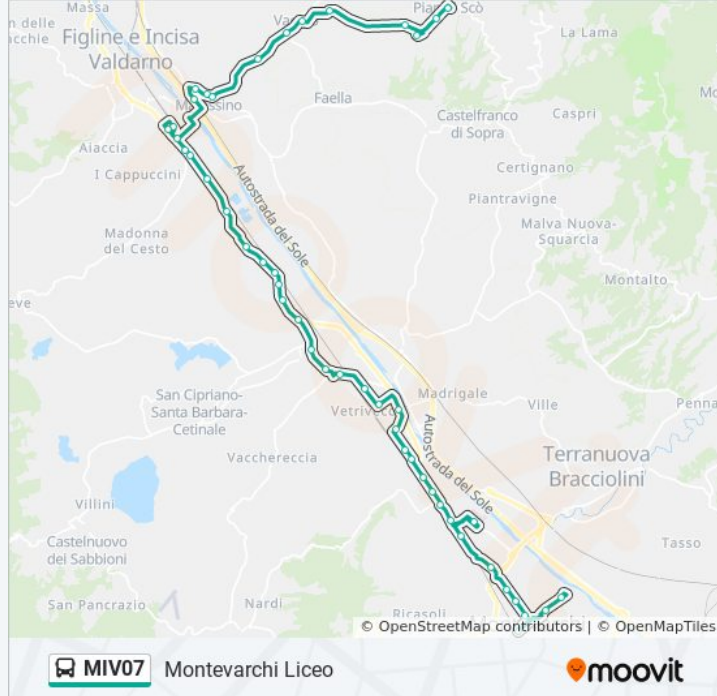

Bivio S. Giovanni Sud

Ss. 69 Nc. 4

Ospedale Del Valdarno

Gruccia

Lenzuolo

Montevarchi

Scuole Magiotti

Montevarchi Casa Di Riposo

Viale Matteotti Asl

Montevarchi Liceo

**Direzione: Pian Di Sco' Di Fronte Deposito**

13 fermate

[VISUALIZZA GLI ORARI DELLA LINEA](#)

**Orari della linea MIV07**

Orari di partenza verso Pian Di Sco' Di Fronte Deposito: