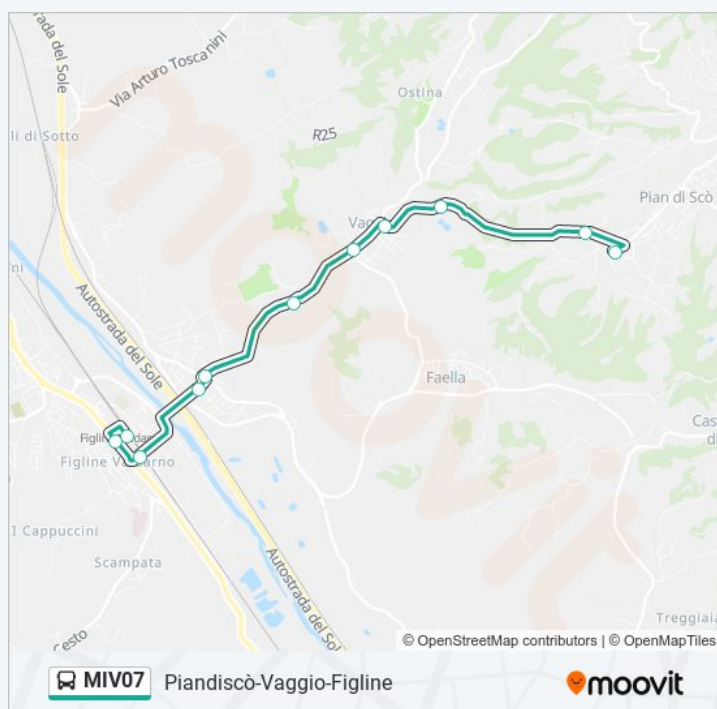

### Informazioni sulla linea MIV07

**Direzione:** Pian Di Sco' Via Larga Casa Serena

**Fermate:** 11

**Durata del tragitto:** 15 min

**La linea in sintesi:**

**Direzione: San Giovanni Valdarno Coop**

30 fermate