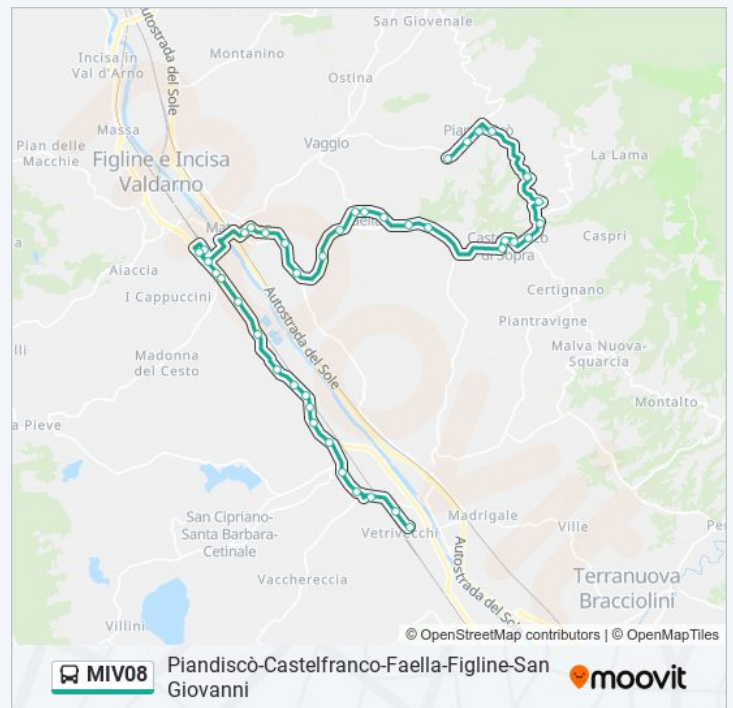

Ripalta

Carresi

Draga

Sr69 Deposito Gas

Casa Nuova

Restone

Ss69 Km 26,9

Porcellino

Casoni

Ponte Alle Forche

Ferriera

San Giovanni Valdarno Coop

**Direzione: San Giovanni Valdarno Coop**

**Orari della linea MIV08**

18 fermate

[VISUALIZZA GLI ORARI DELLA LINEA](#)