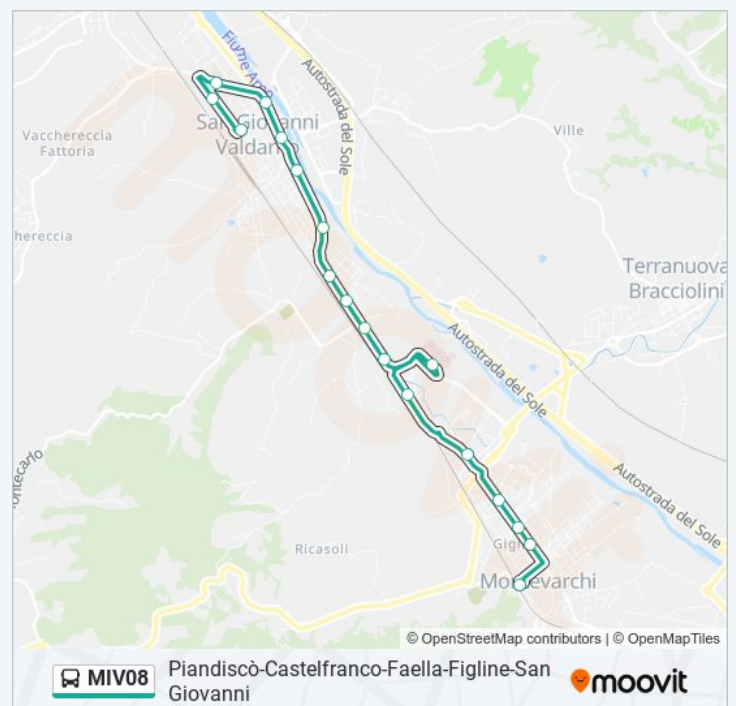

Casoni

Ponte Alle Forche

Ferriera

San Giovanni Valdarno Coop

**Direzione: San Giovanni Valdarno Coop**

**Orari della linea MIV08**

18 fermate

[VISUALIZZA GLI ORARI DELLA LINEA](#)

Orari di partenza verso San Giovanni Valdarno Coop:

lunedì	08:15
martedì	08:15
mercoledì	08:15
giovedì	08:15
venerdì	08:15
sabato	08:15
domenica	Non in Servizio

### Informazioni sulla linea MIV08

**Direzione:** San Giovanni Valdarno Coop

**Fermate:** 18

**Durata del tragitto:** 20 min

**La linea in sintesi:**

Orari, mappe e fermate della linea MIV08 disponibili in un PDF su [moovitapp.com](#). Usa App Moovit per ottenere tempi di attesa reali, orari di tutte le altre linee o indicazioni passo-passo per muoverti con i mezzi pubblici a Firenze.