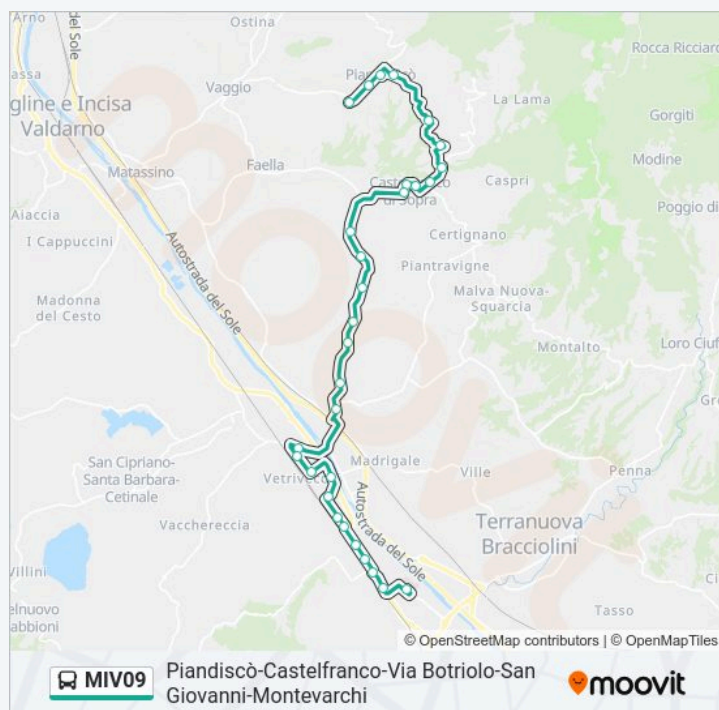

S.Giovanni V.No Viale Gramsci (I.T.I.)

Ferriera

San Giovanni Valdarno Coop

Monumento

S.Giovanni Valentino

Scuole/Polizia

Via Lavagnini Repubblica

Ss.69 Nc. 19

Penny Market (Direz. Montevarchi)

Bivio S.Giovanni Sud

Ss.69 Nc.4

Ospedale Del Valdarno

Durata del tragitto: 35 min

La linea in sintesi:

Direzione: Pian Di Sco' Via Larga Casa Serena

43 fermate