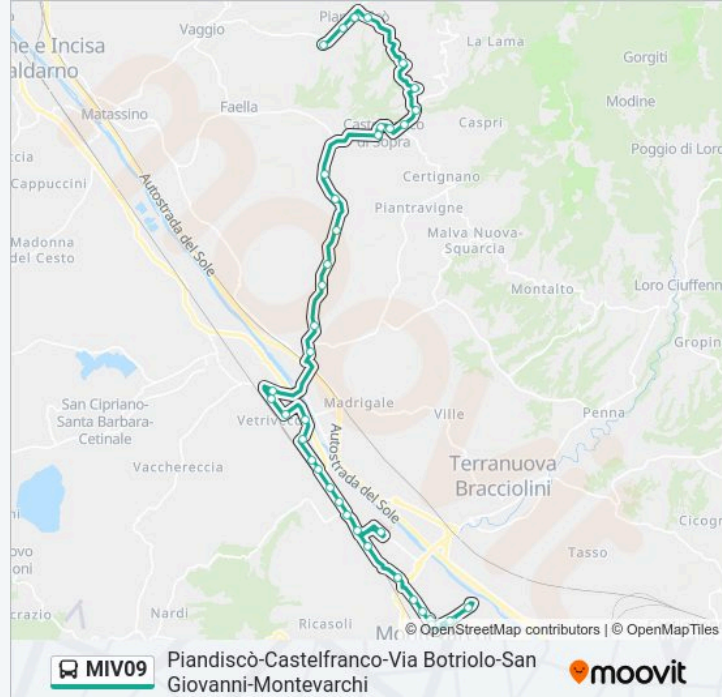

Informazioni sulla linea MIV09

Direzione: (Tmp) Vecchia Autostazione Montevarchi

Fermate: 39

Durata del tragitto: 45 min

La linea in sintesi:

Ferriera

San Giovanni Valdarno Coop

Monumento

S.Giovanni Valentino

Scuole/Polizia

Via Lavagnini Repubblica

Ss.69 Nc. 19

Penny Market (Direz. Montevarchi)

Bivio S.Giovanni Sud

Ss.69 Nc.4

Ospedale Del Valdarno

Gruccia

Lenzuolo

Montevarchi

Scuole Magiotti

Montevarchi Casa Di Riposo

Viale Matteotti Asl

Montevarchi Liceo

Viale Matteotti Nc 20

(Tmp) Vecchia Autostazione Montevarchi

Direzione: Ospedale Del Valdarno

30 fermate

[VISUALIZZA GLI ORARI DELLA LINEA](#)

Pian Di Sco' Via Larga Casa Serena

Pian Di Sco' Di Fronte Deposito

Pian Di Sco' Farmacia