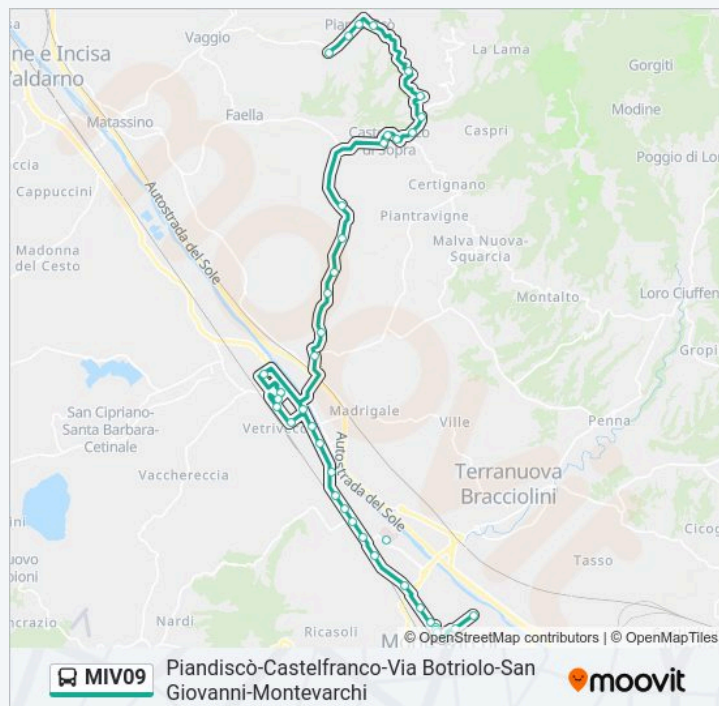

Via A. De Gasperi (Scuola Elem.) Ritorno

Castelfranco Di Sopra

Pineta Ritorno

Via Soffena Ritorno

Ponte A Mandri Ritorno

Loc. Capalli Direz. Pian Di Sco'

Frantoio (Bonciani) Ritorno

Pian Di Sco' Via Marconi Ritorno

Informazioni sulla linea MIV09

Direzione: Pian Di Sco' Via Larga Casa Serena

Fermate: 43

Durata del tragitto: 44 min

La linea in sintesi:

Pian Di Sco' Farmacia

Pian Di Sco' Di Fronte Deposito

Pian Di Sco' Via Larga Casa Serena