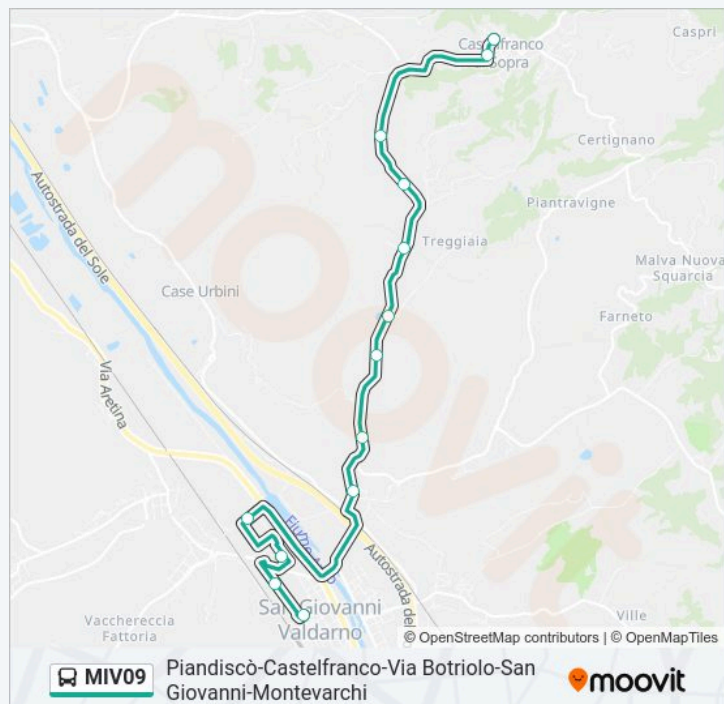

Orari della linea MIV09

Orari di partenza verso San Giovanni Valdarno Coop:

domenica	Non in Servizio
lunedì	07:27
martedì	07:27
mercoledì	07:27
giovedì	07:27
venerdì	07:27
sabato	07:27

Informazioni sulla linea MIV09

Direzione: San Giovanni Valdarno Coop

Fermate: 13

Durata del tragitto: 19 min

La linea in sintesi:

Orari, mappe e fermate della linea MIV09 disponibili in un PDF su moovitapp.com. Usa App Moovit per ottenere tempi di attesa reali, orari di tutte le altre linee o indicazioni passo-passo per muoverti con i mezzi pubblici a Firenze.