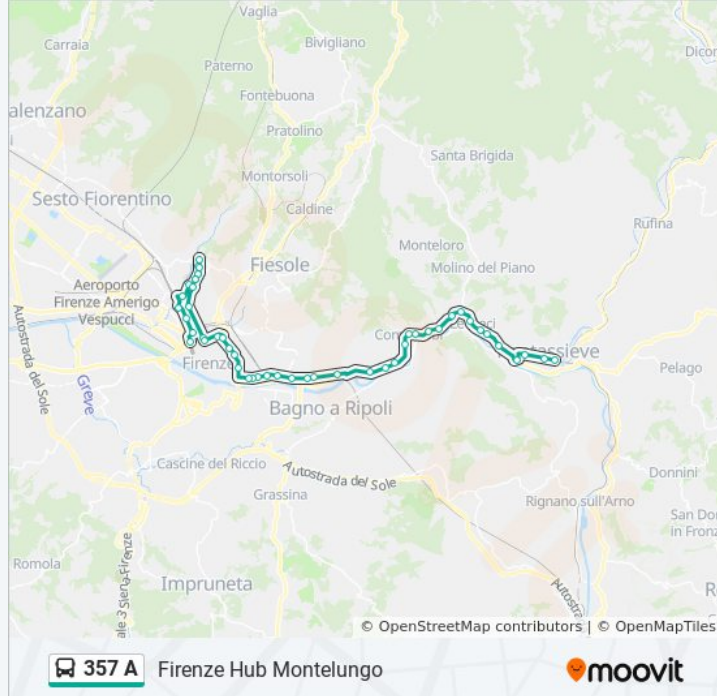

Viale Pieraccini 1

Ospedale Villa Monna Tessa

Viale Pieraccini

Careggi Viale Morgagni

Santo Stefano In Pane

Piazza Dalmazia

Via Corridoni

Romito Cosseria

Firenze Hub Montelungo

**Direzione: Piazza Giovanni Meyer**

69 fermate

[VISUALIZZA GLI ORARI DELLA LINEA](#)

**Orari della linea bus 357 A**

Orari di partenza verso Piazza Giovanni Meyer:

lunedì Non in Servizio