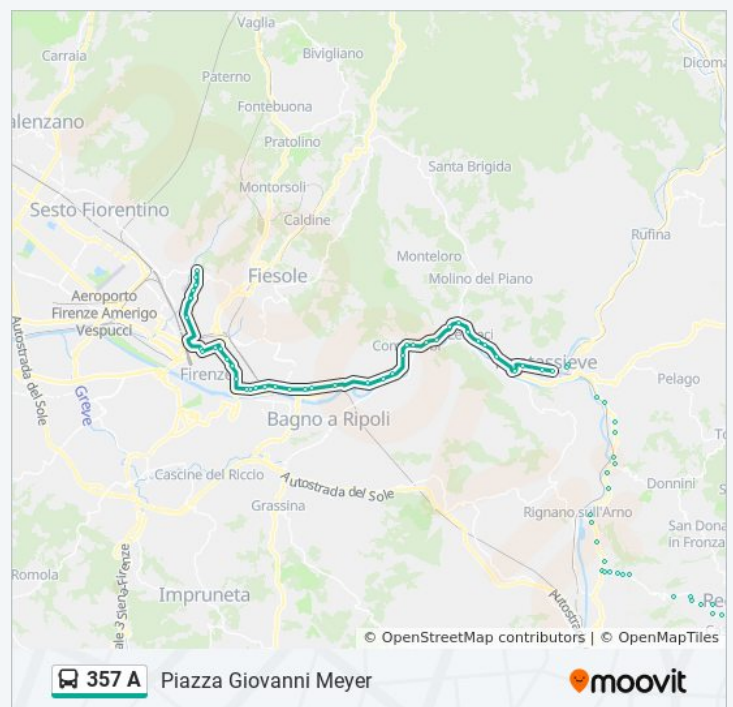

### Informazioni sulla linea bus 357 A

**Direzione:** Piazza Giovanni Meyer

**Fermate:** 69

**Durata del tragitto:** 48 min

**La linea in sintesi:**

Le Sieci 3

Le Sieci 2

Le Sieci Piazza Albizi