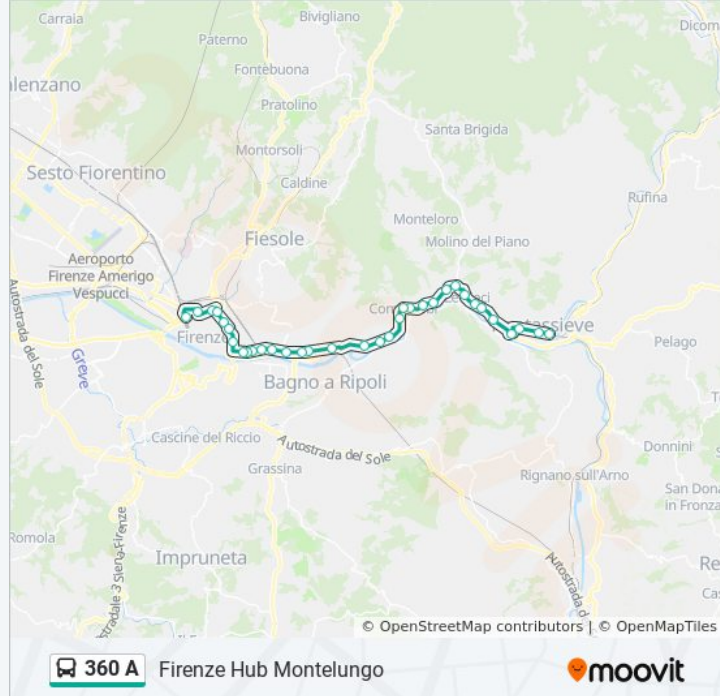

 360 A

Montevarchi-Incisa Valdarno-Pontassieve-Firenze

Scarica L'App

La linea bus 360 A Montevarchi-Incisa Valdarno-Pontassieve-Firenze ha una destinazione. Durante la settimana è operativa:

(1) Firenze Hub Montelungo: 07:20

Usa Moovit per trovare le fermate della linea bus 360 A più vicine a te e scoprire quando passerà il prossimo mezzo della linea bus 360 A

Direzione: Firenze Hub Montelungo

34 fermate

[VISUALIZZA GLI ORARI DELLA LINEA](#)

Informazioni sulla linea bus 360 A**Direzione:** Firenze Hub Montelungo**Fermate:** 34**Durata del tragitto:** 43 min**La linea in sintesi:**

Varlungo

Via Aretina

Bellariva

Via Lanza

Piagentina

Beato Angelico Civ.28

Viale Gramsci

Donatello

Gherardesca

Viale Matteotti

Lavagnini Libertà

Fortezza T1 Strozzi

Firenze Hub Montelungo

Orari, mappe e fermate della linea bus 360 A disponibili in un PDF su moovitapp.com. Usa [App Moovit](https://moovitapp.com) per ottenere tempi di attesa reali, orari di tutte le altre linee o indicazioni passo-passo per muoverti con i mezzi pubblici a Firenze.